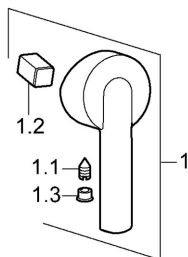

EAN: 4015474105119
static.hansa.com/03869140

- Riešenia pre sprchy
- Jednopaková, Sada pre konečnú montáž
- Podomietková inštalácia
- Chróm
- Jedna ovládacia páka / rukoväť, Páka so symbolom teplej a studenej vody
- Gulatá rozeta, Vonkajšia ružica pripevnená skrutkami

Technické údaje

Technické vlastnosti

Dodávka teplej vody	max. +80°C
Pracovný tlak	0.5-10 bar

Predpisy

Norma EN	EN 817
----------	--------

Náhradné diely

SP03869140

	Názov	Kód
1	Ovládacia rukoväť Ukončené	59913774
1.1	Ovládacia rukoväť Ukončené	43880003
1	Ovládacia rukoväť Ukončené	43890005
1.1	Skrutka, M5x8, SW2.5	59904755
1.2	Klzné puzdro	59904778
1.3	Záslepka Sivá	59912112
2	Krycí diel, d 188 mm	59912124
2.1	Krytka Ukončené	59912795
2.3	Skrutka, M5x65	59904847
2.5	Gumové tesnenie	59912232
2.6	O-kružok, 55x2	59912543
N.I.	Nadstavňový segment, 20 mm	59904983