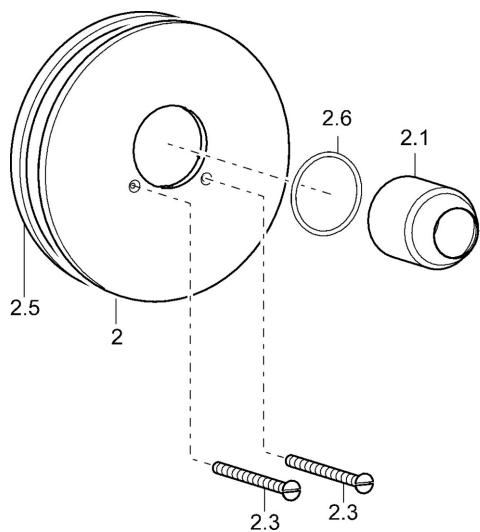

EAN: 4015474105119
static.hansa.com/03869140

- Riešenia pre sprchy
- Jednopaková, Sada pre konečnú montáž
- Podomietková inštalácia
- Chróm
- Jedna ovládacia páka / rukoväť, Páka so symbolom teplej a studenej vody
- Gulatá rozeta, Vonkajšia ružica pripevnená skrutkami

Technické údaje

Technické vlastnosti

Dodávka teplej vody	max. +80°C
Pracovný tlak	0.5-10 bar

Predpisy

Norma EN	EN 817
----------	--------

Náhradné diely

SP03869140

	Názov	Kód
1	Ovládacia rukoväť Ukončené	59913774
1.1	Ovládacia rukoväť Ukončené	43880003
1	Ovládacia rukoväť Ukončené	43890005
1.1	Skrutka, M5x8, SW2.5	59904755
1.2	Klzné puzdro	59904778
1.3	Záslepka Sivá	59912112
2	Krycí diel, d 188 mm	59912124
2.1	Krytka Ukončené	59912795
2.3	Skrutka, M5x65	59904847
2.5	Gumové tesnenie	59912232
2.6	O-kružok, 55x2	59912543
N.I.	Nadstavňový segment, 20 mm	59904983