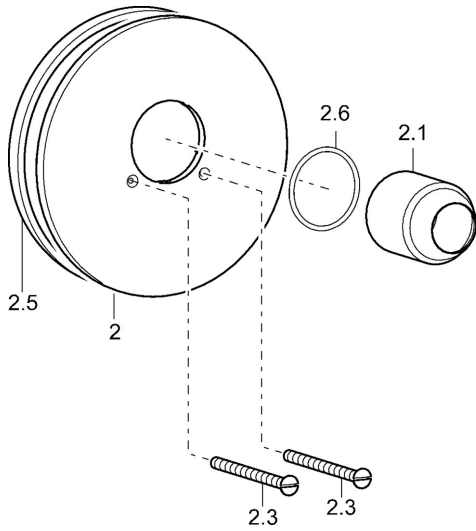

### Technische gegevens

---

#### Technische eigenschappen

Warmwatertoevoer	max. +80°C
Werkdruk	0.5-10 bar

### SP03869140

	Naam	Code
1	Hendel Chroom Stopgezet	59913774
1.1	Hendel Chroom Stopgezet	43880003
1	Hendel Chroom Stopgezet	43890005
1.1	Schroef, M5x8, SW2.5	59904755
1.2	Joint klassiek uitloop	59904778
1.3	Sierdop Grijs	59912112
2	Afdeekplaat, d 188 mm Chroom	59912124
2.1	Kap Chroom Stopgezet	59912795
2.3	Schroef, M5x65 Chroom	59904847
2.5	Rubberen pakking	59912232
2.6	O-ring, 55x2	59912543
N.I.	Inbouwverlengstuk compleet, 20 mm	59904983