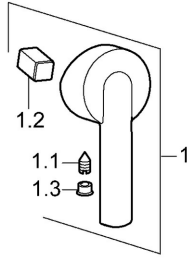

### Technische gegevens

---

#### Technische eigenschappen

Warmwatertoevoer	max. +80°C
Werkdruk	0.5-10 bar

### SP03869140

	Naam	Code
1	Hendel Chroom Stopgezet	59913774
1.1	Hendel Chroom Stopgezet	43880003
1	Hendel Chroom Stopgezet	43890005
1.1	Schroef, M5x8, SW2.5	59904755
1.2	Joint klassiek uitloop	59904778
1.3	Sierdop Grijs	59912112
2	Afdeekplaat, d 188 mm Chroom	59912124
2.1	Kap Chroom Stopgezet	59912795
2.3	Schroef, M5x65 Chroom	59904847
2.5	Rubberen pakking	59912232
2.6	O-ring, 55x2	59912543
N.I.	Inbouwverlengstuk compleet, 20 mm	59904983