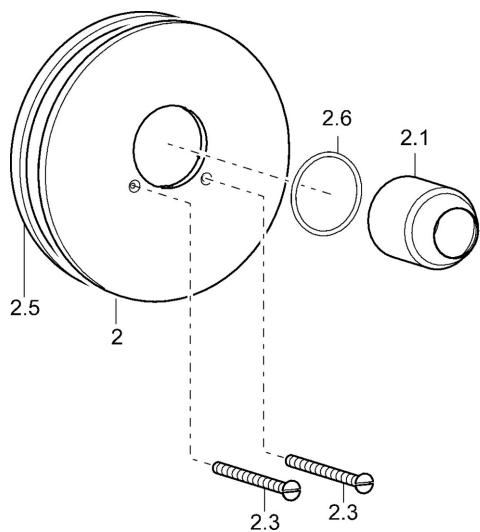

EAN: 4015474105119  
[static.hansa.com/03869140](https://static.hansa.com/03869140)

- Soluzioni doccia
- Monocomando, Set esterno
- Montaggio a parete con unità d'incasso
- Cromo
- Leva/Manopola monocomando, Leva con simbolo F+C
- Placca rotonda, Set esterno fissato con viti

### SP03869140

	Nome	Quantità	Codice
1	Leva Cromo Fuori produzione	1	59913774
1.1	Leva Cromo Fuori produzione	1	43880003
1.1	Leva Cromo Fuori produzione	1	43890005
1.1	Screw, M5x8, SW2.5	1	59904755
1.2	Adattatore	1	59904778
1.3	Tappo Grigio	1	59912112
2	Piastra, d 188 mm Cromo	1	59912124
2.1	Cappuccio Cromo Fuori produzione	1	59912795
2.3	Screw, M5x65 Cromo	1	59904847
2.5	Guarnizione di gomma	1	59912232
2.6	O-ring, 55x2	1	59912543
N.I.	Prolunga, 20 mm	1	59904983