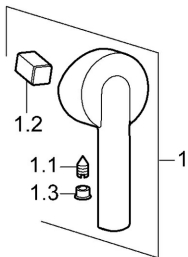

EAN: 4015474105119  
[static.hansa.com/03869140](https://static.hansa.com/03869140)

- Soluzioni doccia
- Monocomando, Set esterno
- Montaggio a parete con unità d'incasso
- Cromo
- Leva/Manopola monocomando, Leva con simbolo F+C
- Placca rotonda, Set esterno fissato con viti

## Parti di ricambio

### SP03869140

	Nome	Quantità	Codice
1	Leva Cromo Fuori produzione	1	59913774
1.1	Leva Cromo Fuori produzione	1	43880003
1.1	Leva Cromo Fuori produzione	1	43890005
1.1	Screw, M5x8, SW2.5	1	59904755
1.2	Adattatore	1	59904778
1.3	Tappo Grigio	1	59912112
2	Piastra, d 188 mm Cromo	1	59912124
2.1	Cappuccio Cromo Fuori produzione	1	59912795
2.3	Screw, M5x65 Cromo	1	59904847
2.5	Guarnizione di gomma	1	59912232
2.6	O-ring, 55x2	1	59912543
N.I.	Prolunga, 20 mm	1	59904983