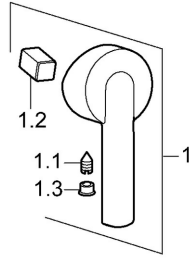

EAN: 4015474105119
static.hansa.com/03869140

- Dusche
- Einhebelmischer, Fertigmontageset
- Wandmontage für Unterputz-Einbaukörper
- Chrom
- Einhandbedienhebel/Griff, Hebel mit W+K-Kennzeichnung
- Rosette rund, Rosette mit Schrauben

Technische Daten

Technische Eigenschaften

Warmwasserversorgung	max. +80°C
Arbeitsdruck	0.5-10 bar

Vorschriften

EN Standard	EN 817
-------------	--------

Ersatzteile

SP03869140

	Name	Art.-Nr.
1	Hebel Ausgelaufen	59913774
1.1	Hebel Ausgelaufen	43880003
1	Hebel Ausgelaufen	43890005
1.1	Schraube, M5x8, SW2.5	59904755
1.2	Kunststoffadapter	59904778
1.3	Dekorkappe Grau	59912112
2	Deckplatte, d 188 mm	59912124
2.1	Abdeckkappe Ausgelaufen	59912795
2.3	Schraube, M5x65	59904847
2.5	Gummidichtung	59912232
2.6	O-Ring, 55x2	59912543
N.I.	Verlängerungssatz, 20 mm	59904983