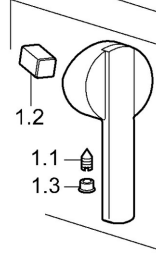

Technische Daten

Technische Eigenschaften

Warmwasserversorgung	max. +80°C
Arbeitsdruck	0.5-10 bar

Vorschriften

EN Standard	EN 817
-------------	--------

Ersatzteile

SP03869140

	Name	Art.-Nr.
1	Hebel Ausgelaufen	59913774
1.1	Hebel Ausgelaufen	43880003
1	Hebel Ausgelaufen	43890005
1.1	Schraube, M5x8, SW2.5	59904755
1.2	Kunststoffadapter	59904778
1.3	Dekorkappe Grau	59912112
2	Deckplatte, d 188 mm	59912124
2.1	Abdeckkappe Ausgelaufen	59912795
2.3	Schraube, M5x65	59904847
2.5	Gummidichtung	59912232
2.6	O-Ring, 55x2	59912543
N.I.	Verlängerungssatz, 20 mm	59904983