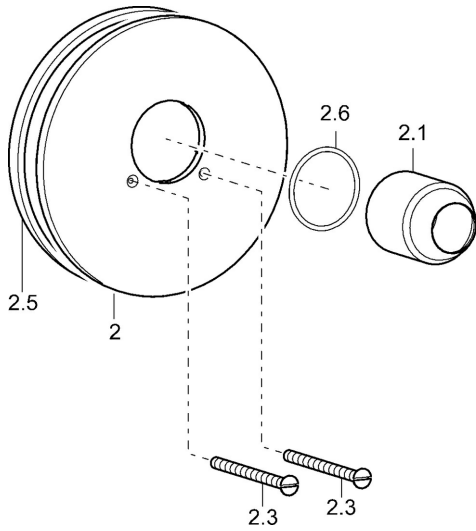

EAN: 4015474105119
static.hansa.com/03869140

- Dusche
- Einhebelmischer, Fertigmontageset
- Wandmontage für Unterputz-Einbaukörper
- Chrom
- Einhandbedienhebel/Griff, Hebel mit W+K-Kennzeichnung
- Rosette rund, Rosette mit Schrauben

Technische Daten

Technische Eigenschaften

Warmwasserversorgung	max. +80°C
Arbeitsdruck	0.5-10 bar

Vorschriften

EN Standard	EN 817
-------------	--------

Ersatzteile

SP03869140

	Name	Art.-Nr.
1	Hebel Ausgelaufen	59913774
1.1	Hebel Ausgelaufen	43880003
1	Hebel Ausgelaufen	43890005
1.1	Schraube, M5x8, SW2.5	59904755
1.2	Kunststoffadapter	59904778
1.3	Dekorkappe Grau	59912112
2	Deckplatte, d 188 mm	59912124
2.1	Abdeckkappe Ausgelaufen	59912795
2.3	Schraube, M5x65	59904847
2.5	Gummidichtung	59912232
2.6	O-Ring, 55x2	59912543
N.I.	Verlängerungssatz, 20 mm	59904983