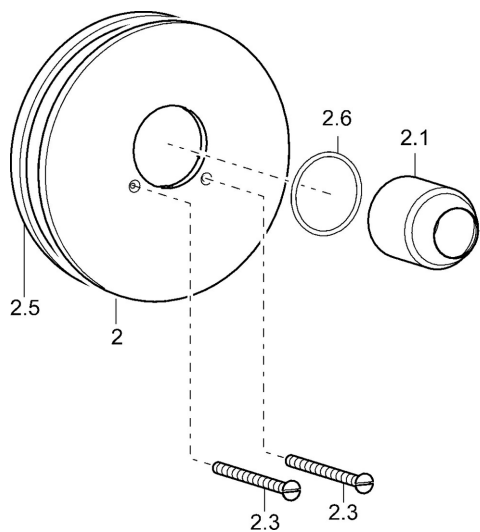

EAN: 4015474105119
static.hansa.com/03869140

- Řešení pro sprchy
- Jednopáková, Sada pro konečnou montáž
- Podomítková instalace
- Chrom
- Jedna ovládací páka / rukojeť, Páka se symboly teplé a studené vody
- Kulatá rozeta, Vnější růžice připevňena šrouby

Náhradní díly

SP03869140

| | Název | Kód |
|------|--------------------------|----------|
| 1 | Páka Ukončeno | 59913774 |
| 1.1 | Páka Ukončeno | 43880003 |
| 1 | Páka Ukončeno | 43890005 |
| 1.1 | Šroub, M5x8, SW2.5 | 59904755 |
| 1.2 | Kluzné pouzdro (osazené) | 59904778 |
| 1.3 | Záslepka Šedá | 59912112 |
| 2 | Krycí díl, d 188 mm | 59912124 |
| 2.1 | Krytka Ukončeno | 59912795 |
| 2.3 | Šroub, M5x65 | 59904847 |
| 2.5 | Gumové těsnění | 59912232 |
| 2.6 | O-kroužek, 55x2 | 59912543 |
| N.I. | Nástavec-sada, 20 mm | 59904983 |