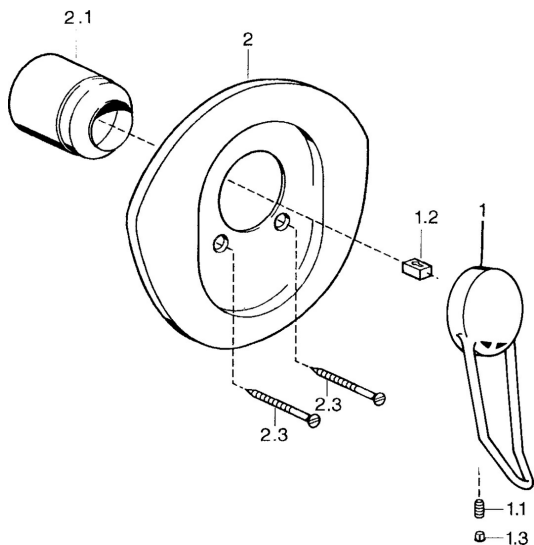

EAN: 4015474637290  
[static.hansa.com/03869106](http://static.hansa.com/03869106)

- Riešenia pre sprchy
- Jednopáková, Sada pre konečnú montáž
- Podomietková inštalácia
- Chróm
- Jedna ovládacia páka / rukoväť, Páka so symbolom teplej a studenej vody

### SP03869102

Název	Kód
1 Ovládacia rukoväť, L=138 mm Ukončené	59913770
1 Ovládacia rukoväť, L=99 mm, (-2011)	59913768
1.1 Skrutka, M5x8, SW2.5	59904755
1.2 Klzné puzdro	59904778
1.3 Plug, hot/cold	59906705
2 Kryt príruby Ukončené	59911553
2 Kryt príruby Biela Ukončené	59911555
2 Kryt príruby Ušľachtilá mosadz Ukončené	59911557
2.1 Krytka Ušľachtilá mosadz Ukončené	59906537
2.1 Krytka	59904820
2.3 Skrutka, M5x65 Biela Ukončené	59906672
2.3 Skrutka, M5x65	59904847
2.3 Skrutka, M5x65 Zlatá Ukončené	59904849
N.I. Nadstavný segment, 20 mm	59904983