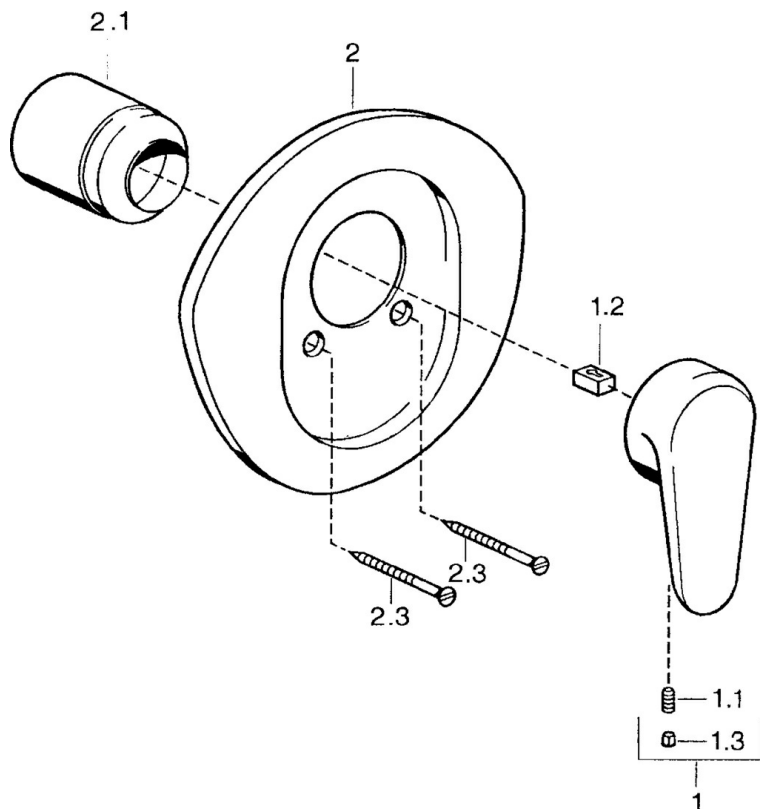

EAN: 4015474637290  
[static.hansa.com/03869106](http://static.hansa.com/03869106)

- Riešenia pre sprchy
- Jednopáková, Sada pre konečnú montáž
- Podomietková inštalácia
- Chróm
- Jedna ovládacia páka / rukoväť, Páka so symbolom teplej a studenej vody

### SP03869102

Název	Kód
1 Ovládacia rukoväť, L=138 mm Ukončené	59913770
1 Ovládacia rukoväť, L=99 mm, (-2011)	59913768
1.1 Skrutka, M5x8, SW2.5	59904755
1.2 Klzné puzdro	59904778
1.3 Plug, hot/cold	59906705
2 Kryt príruby Ukončené	59911553
2 Kryt príruby Biela Ukončené	59911555
2 Kryt príruby Ušľachtilá mosadz Ukončené	59911557
2.1 Krytka Ušľachtilá mosadz Ukončené	59906537
2.1 Krytka	59904820
2.3 Skrutka, M5x65 Biela Ukončené	59906672
2.3 Skrutka, M5x65	59904847
2.3 Skrutka, M5x65 Zlatá Ukončené	59904849
N.I. Nadstavný segment, 20 mm	59904983