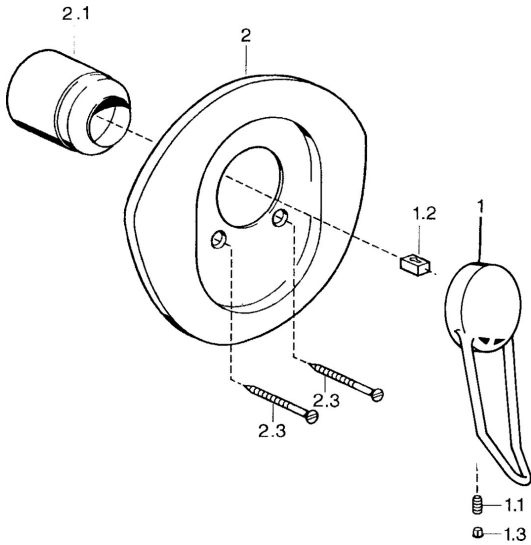

EAN: 4015474637290  
[static.hansa.com/03869106](http://static.hansa.com/03869106)

- Douche oplossingen
- Eengreeps, Afbouwset
- Wandmontage voor inbouwunit
- Chroom
- Eengreeps bediend, Hendel met warm-koud-aanduiding

## Technische gegevens

### Technische eigenschappen

Warmwatertoevoer **max. +80°C**  
 Werkdruk **0.5-10 bar**

### SP03869102

	Naam	Code
1	Hendel, L=138 mm Chroom Stopgezet	59913770
1	Hendel, L=99 mm, (-2011) Chroom	59913768
1.1	Schroef, M5x8, SW2.5	59904755
1.2	Joint klassiek uitloop	59904778
1.3	Plug, hot/cold	59906705
2	Afdekplaat Chroom Stopgezet	59911553
2	Afdekplaat Wit Stopgezet	59911555
2	Afdekplaat Edelmessing Stopgezet	59911557
2.1	Kap Edelmessing Stopgezet	59906537
2.1	Kap Chroom	59904820
2.3	Schroef, M5x65 Wit Stopgezet	59906672
2.3	Schroef, M5x65 Chroom	59904847
2.3	Schroef, M5x65 Goud Stopgezet	59904849
N.I.	Inbouwverlengstuk compleet, 20 mm	59904983