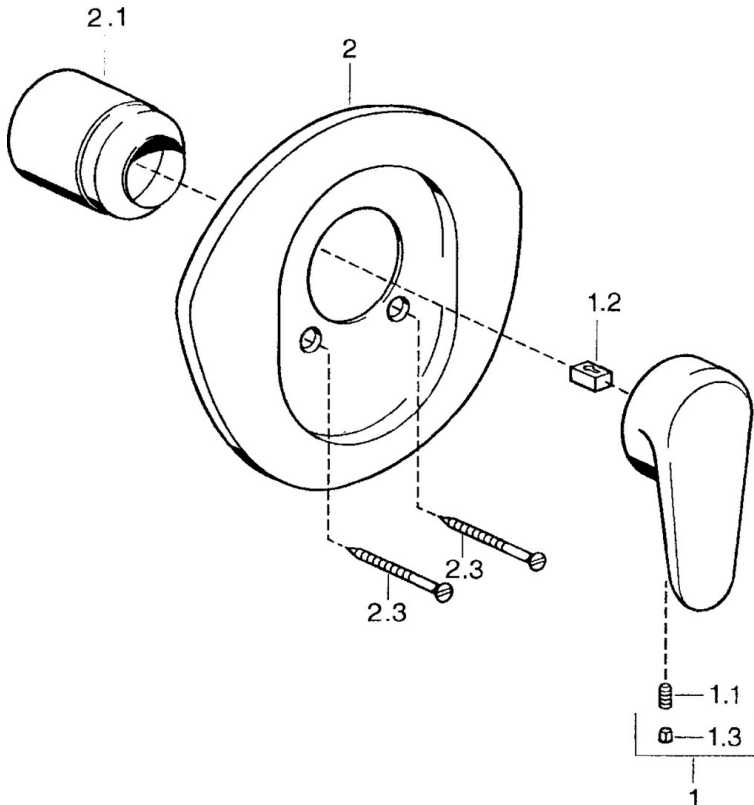

EAN: 4015474637290  
[static.hansa.com/03869106](http://static.hansa.com/03869106)

- Douche oplossingen
- Eengreeps, Afbouwset
- Wandmontage voor inbouwunit
- Chroom
- Eengreeps bediend, Hendel met warm-koud-aanduiding

## Technische gegevens

### Technische eigenschappen

Warmwatertoevoer **max. +80°C**  
 Werkdruk **0.5-10 bar**

### SP03869102

	Naam	Code
1	Hendel, L=138 mm Chroom Stopgezet	59913770
1	Hendel, L=99 mm, (-2011) Chroom	59913768
1.1	Schroef, M5x8, SW2.5	59904755
1.2	Joint klassiek uitloop	59904778
1.3	Plug, hot/cold	59906705
2	Afdekplaat Chroom Stopgezet	59911553
2	Afdekplaat Wit Stopgezet	59911555
2	Afdekplaat Edelmessing Stopgezet	59911557
2.1	Kap Edelmessing Stopgezet	59906537
2.1	Kap Chroom	59904820
2.3	Schroef, M5x65 Wit Stopgezet	59906672
2.3	Schroef, M5x65 Chroom	59904847
2.3	Schroef, M5x65 Goud Stopgezet	59904849
N.I.	Inbouwverlengstuk compleet, 20 mm	59904983