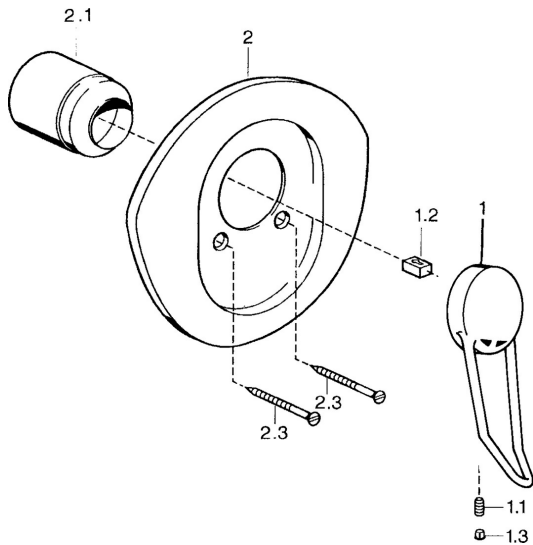

EAN: 4015474637290  
[static.hansa.com/03869106](http://static.hansa.com/03869106)

- Soluzioni doccia
- Monocomando, Set esterno
- Montaggio a parete con unità d'incasso
- Cromo
- Leva/Manopola monocomando, Leva con simbolo F+C

## Dati tecnici

## Parti di ricambio

### SP03869102

	Nome	Codice
1	Leva, L=138 mm Cromo Fuori produzione	59913770
1	Leva, L=99 mm, (-2011) Cromo	59913768
1.1	Screw, M5x8, SW2.5	59904755
1.2	Adattatore	59904778
1.3	Tappo, hot/cold	59906705
2	Piastra Cromo Fuori produzione	59911553
2	Piastra Bianco Fuori produzione	59911555
2	Piastra Ottone lucido Fuori produzione	59911557
2.1	Cappuccio Ottone lucido Fuori produzione	59906537
2.1	Cappuccio Cromo	59904820
2.3	Screw, M5x65 Bianco Fuori produzione	59906672
2.3	Screw, M5x65 Cromo	59904847
2.3	Screw, M5x65 Oro Fuori produzione	59904849
N.I.	Prolunga, 20 mm	59904983