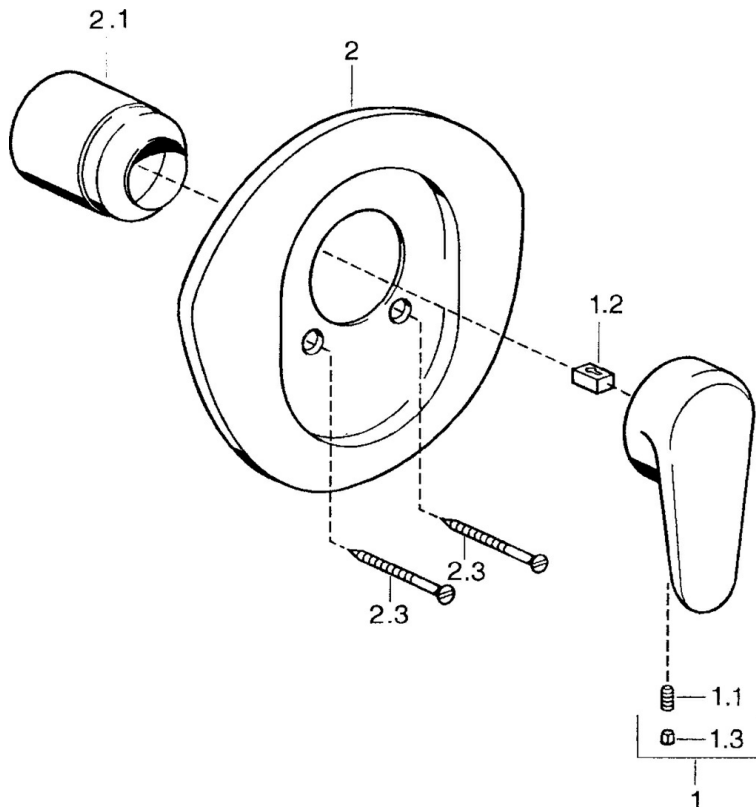

EAN: 4015474637290  
[static.hansa.com/03869106](http://static.hansa.com/03869106)

- Soluzioni doccia
- Monocomando, Set esterno
- Montaggio a parete con unità d'incasso
- Cromo
- Leva/Manopola monocomando, Leva con simbolo F+C

## Dati tecnici

### SP03869102

	Nome	Codice
1	Leva, L=138 mm Cromo Fuori produzione	59913770
1	Leva, L=99 mm, (-2011) Cromo	59913768
1.1	Screw, M5x8, SW2.5	59904755
1.2	Adattatore	59904778
1.3	Tappo, hot/cold	59906705
2	Piastra Cromo Fuori produzione	59911553
2	Piastra Bianco Fuori produzione	59911555
2	Piastra Ottone lucido Fuori produzione	59911557
2.1	Cappuccio Ottone lucido Fuori produzione	59906537
2.1	Cappuccio Cromo	59904820
2.3	Screw, M5x65 Bianco Fuori produzione	59906672
2.3	Screw, M5x65 Cromo	59904847
2.3	Screw, M5x65 Oro Fuori produzione	59904849
N.I.	Prolunga, 20 mm	59904983