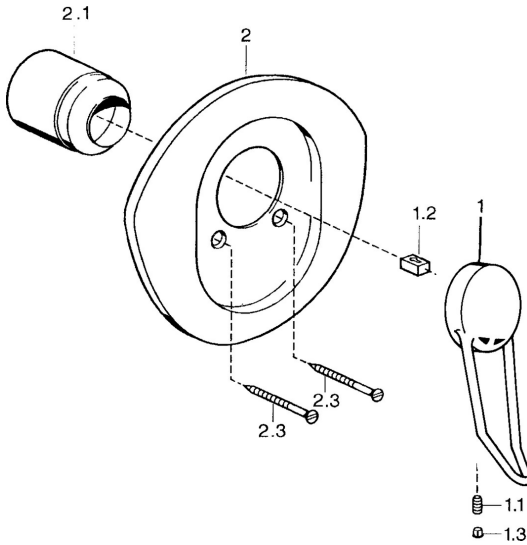

EAN: 4015474637290
static.hansa.com/03869106

- Dusche
- Einhebelmischer, Fertigmontageset
- Wandmontage für Unterputz-Einbaukörper
- Chrom
- Einhandbedienhebel/Griff, Hebel mit W+K-Kennzeichnung

Technische Daten

Technische Eigenschaften

Warmwasserversorgung	max. +80°C
Arbeitsdruck	0.5-10 bar

Vorschriften

EN Standard	EN 817
-------------	---------------

Ersatzteile

SP03869102

	Name	Art.-Nr.
1	Hebel, L=138 mm Ausgelaufen	59913770
1	Hebel, L=99 mm, (-2011)	59913768
1.1	Schraube, M5x8, SW2.5	59904755
1.2	Kunststoffadapter	59904778
1.3	Blindstopfen, hot/cold	59906705
2	Rosette Ausgelaufen	59911553
2	Rosette Weiss Ausgelaufen	59911555
2	Rosette Edelmessing Ausgelaufen	59911557
2.1	Abdeckkappe Edelmessing Ausgelaufen	59906537
2.1	Abdeckkappe	59904820
2.3	Schraube, M5x65 Weiss Ausgelaufen	59906672
2.3	Schraube, M5x65	59904847
2.3	Schraube, M5x65 Gold Ausgelaufen	59904849
N.I.	Verlängerungssatz, 20 mm	59904983