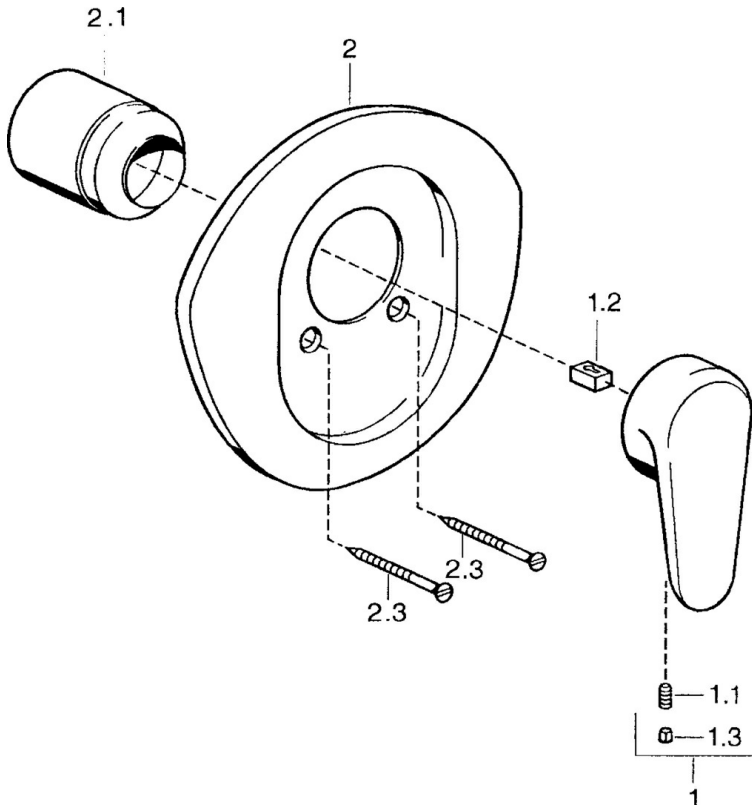

EAN: 4015474637290
static.hansa.com/03869106

- Dusche
- Einhebelmischer, Fertigmontageset
- Wandmontage für Unterputz-Einbaukörper
- Chrom
- Einhandbedienhebel/Griff, Hebel mit W+K-Kennzeichnung

Technische Daten

Technische Eigenschaften

Warmwasserversorgung	max. +80°C
Arbeitsdruck	0.5-10 bar

Vorschriften

EN Standard	EN 817
-------------	---------------

Ersatzteile

SP03869102

	Name	Art.-Nr.
1	Hebel, L=138 mm Ausgelaufen	59913770
1	Hebel, L=99 mm, (-2011)	59913768
1.1	Schraube, M5x8, SW2.5	59904755
1.2	Kunststoffadapter	59904778
1.3	Blindstopfen, hot/cold	59906705
2	Rosette Ausgelaufen	59911553
2	Rosette Weiss Ausgelaufen	59911555
2	Rosette Edelmessing Ausgelaufen	59911557
2.1	Abdeckkappe Edelmessing Ausgelaufen	59906537
2.1	Abdeckkappe	59904820
2.3	Schraube, M5x65 Weiss Ausgelaufen	59906672
2.3	Schraube, M5x65	59904847
2.3	Schraube, M5x65 Gold Ausgelaufen	59904849
N.I.	Verlängerungssatz, 20 mm	59904983