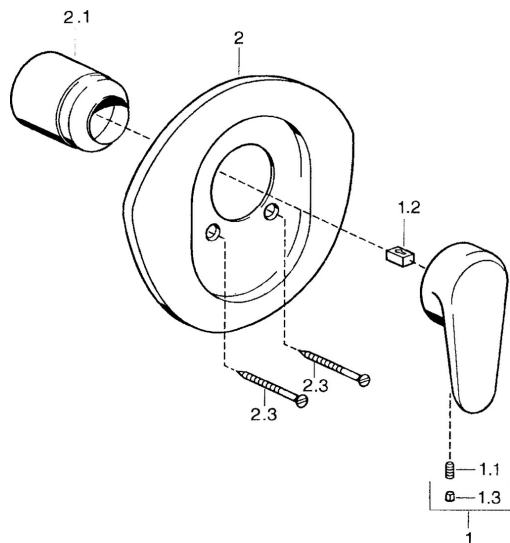

EAN: 4015474683259
static.hansa.com/0386910590

- Riešenia pre sprchy
- Jednopáková, Sada pre konečnú montáž
- Podomietková inštalácia
- Chróm/Zlatá
- Jedna ovládací páka / rukoväť, Páka so symbolom teplej a studenej vody

Technické údaje

Technické vlastnosti

Dodávka teplej vody	max. +80°C
Pracovný tlak	0.5-10 bar

Predpisy

Norma EN	EN 817
----------	--------

Náhradné diely

SP03869102

Název	Kód
1 Ovládací rukoväť, L=138 mm Ukončené	59913770
1 Ovládací rukoväť, L=99 mm, (-2011)	59913768
1.1 Skrutka, M5x8, SW2.5	59904755
1.2 Klzné puzdro	59904778
1.3 Plug, hot/cold	59906705
2 Kryt príruby Ukončené	59911553
2 Kryt príruby Biela Ukončené	59911555
2 Kryt príruby Ušľachtilá mosadz Ukončené	59911557
2.1 Krytka Ušľachtilá mosadz Ukončené	59906537
2.1 Krytka	59904820
2.3 Skrutka, M5x65 Biela Ukončené	59906672
2.3 Skrutka, M5x65	59904847
2.3 Skrutka, M5x65 Zlatá Ukončené	59904849
N.I. Nadstavný segment, 20 mm	59904983