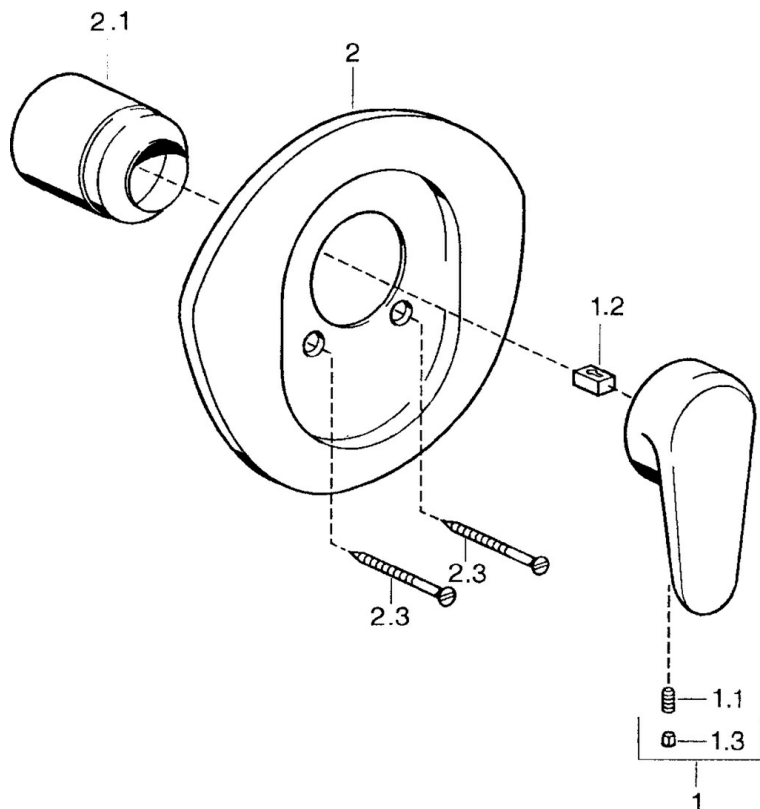

EAN: 4015474683259
static.hansa.com/0386910590

- Riešenia pre sprchy
- Jednopáková, Sada pre konečnú montáž
- Podomietková inštalácia
- Chróm/Zlatá
- Jedna ovládací páka / rukoväť, Páka so symbolom teplej a studenej vody

Technické údaje

Technické vlastnosti

Dodávka teplej vody	max. +80°C
Pracovný tlak	0.5-10 bar

Predpisy

Norma EN	EN 817
----------	--------

Náhradné diely

SP03869102

Název	Kód
1 Ovládací rukoväť, L=138 mm Ukončené	59913770
1 Ovládací rukoväť, L=99 mm, (-2011)	59913768
1.1 Skrutka, M5x8, SW2.5	59904755
1.2 Klzné puzdro	59904778
1.3 Plug, hot/cold	59906705
2 Kryt príruby Ukončené	59911553
2 Kryt príruby Biela Ukončené	59911555
2 Kryt príruby Ušľachtilá mosadz Ukončené	59911557
2.1 Krytka Ušľachtilá mosadz Ukončené	59906537
2.1 Krytka	59904820
2.3 Skrutka, M5x65 Biela Ukončené	59906672
2.3 Skrutka, M5x65	59904847
2.3 Skrutka, M5x65 Zlatá Ukončené	59904849
N.I. Nadstavný segment, 20 mm	59904983