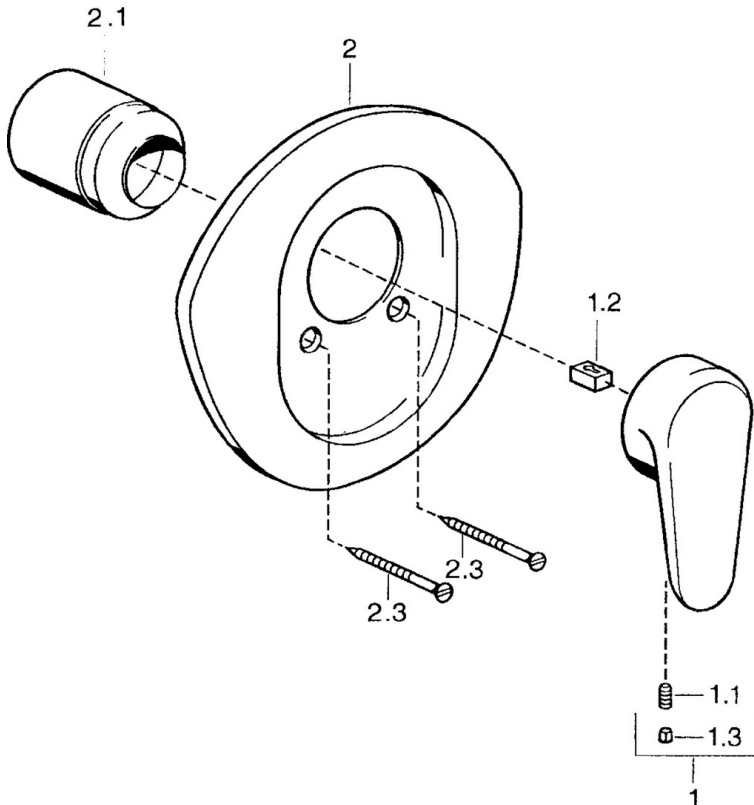

EAN: 4015474683259  
[static.hansa.com/0386910590](http://static.hansa.com/0386910590)

- Douche oplossingen
- Eengreeps, Afbouwset
- Wandmontage voor inbouwunit
- Chroom/Goud
- Eengreeps bediend, Hendel met warm-koud-aanduiding

## Technische gegevens

### Technische eigenschappen

Warmwatertoevoer	<b>max. +80°C</b>
Werkdruk	<b>0.5-10 bar</b>

### SP03869102

	Naam	Code
1	Hendel, L=138 mm Chroom Stopgezet	59913770
1	Hendel, L=99 mm, (-2011) Chroom	59913768
1.1	Schroef, M5x8, SW2.5	59904755
1.2	Joint klassiek uitloop	59904778
1.3	Plug, hot/cold	59906705
2	Afdekplaat Chroom Stopgezet	59911553
2	Afdekplaat Wit Stopgezet	59911555
2	Afdekplaat Edelmessing Stopgezet	59911557
2.1	Kap Edelmessing Stopgezet	59906537
2.1	Kap Chroom	59904820
2.3	Schroef, M5x65 Wit Stopgezet	59906672
2.3	Schroef, M5x65 Chroom	59904847
2.3	Schroef, M5x65 Goud Stopgezet	59904849
N.I.	Inbouwverlengstuk compleet, 20 mm	59904983