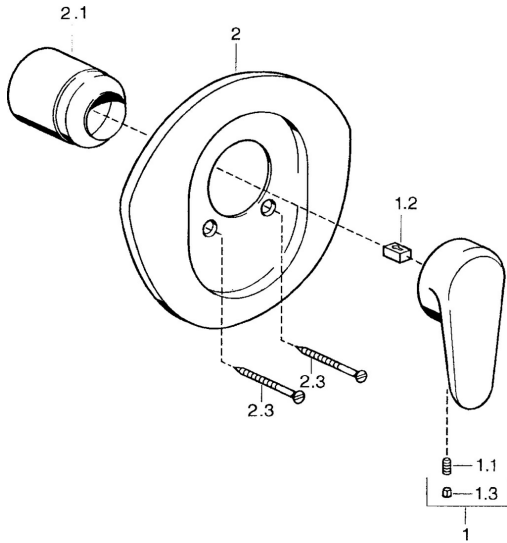

EAN: 4015474683259  
[static.hansa.com/0386910590](http://static.hansa.com/0386910590)

- Douche oplossingen
- Eengreeps, Afbouwset
- Wandmontage voor inbouwunit
- Chroom/Goud
- Eengreeps bediend, Hendel met warm-koud-aanduiding

## Technische gegevens

### Technische eigenschappen

Warmwatertoevoer	<b>max. +80°C</b>
Werkdruk	<b>0.5-10 bar</b>

### SP03869102

	Naam	Code
1	Hendel, L=138 mm Chroom Stopgezet	59913770
1	Hendel, L=99 mm, (-2011) Chroom	59913768
1.1	Schroef, M5x8, SW2.5	59904755
1.2	Joint klassiek uitloop	59904778
1.3	Plug, hot/cold	59906705
2	Afdekplaat Chroom Stopgezet	59911553
2	Afdekplaat Wit Stopgezet	59911555
2	Afdekplaat Edelmessing Stopgezet	59911557
2.1	Kap Edelmessing Stopgezet	59906537
2.1	Kap Chroom	59904820
2.3	Schroef, M5x65 Wit Stopgezet	59906672
2.3	Schroef, M5x65 Chroom	59904847
2.3	Schroef, M5x65 Goud Stopgezet	59904849
N.I.	Inbouwverlengstuk compleet, 20 mm	59904983