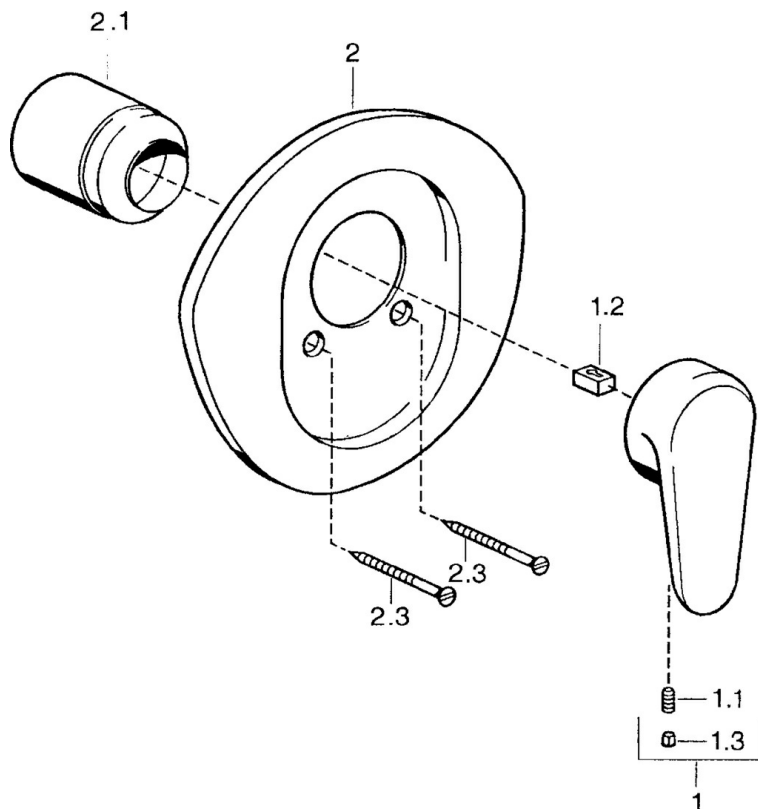

EAN: 4015474683259
static.hansa.com/0386910590

- Soluzioni doccia
- Monocomando, Set esterno
- Montaggio a parete con unità d'incasso
- Cromo/Oro
- Leva/Manopola monocomando, Leva con simbolo F+C

Dati tecnici

Caratteristiche tecniche

Fornitura di acqua calda	max. +80°C
Pressione di esercizio	0.5-10 bar

Norme

Standard EN	EN 817
-------------	--------

Parti di ricambio

SP03869102

	Nome	Codice
1	Leva, L=138 mm Cromo Fuori produzione	59913770
1	Leva, L=99 mm, (-2011) Cromo	59913768
1.1	Screw, M5x8, SW2.5	59904755
1.2	Adattatore	59904778
1.3	Tappo, hot/cold	59906705
2	Piastra Cromo Fuori produzione	59911553
2	Piastra Bianco Fuori produzione	59911555
2	Piastra Ottone lucido Fuori produzione	59911557
2.1	Cappuccio Ottone lucido Fuori produzione	59906537
2.1	Cappuccio Cromo	59904820
2.3	Screw, M5x65 Bianco Fuori produzione	59906672
2.3	Screw, M5x65 Cromo	59904847
2.3	Screw, M5x65 Oro Fuori produzione	59904849
N.I.	Prolunga, 20 mm	59904983