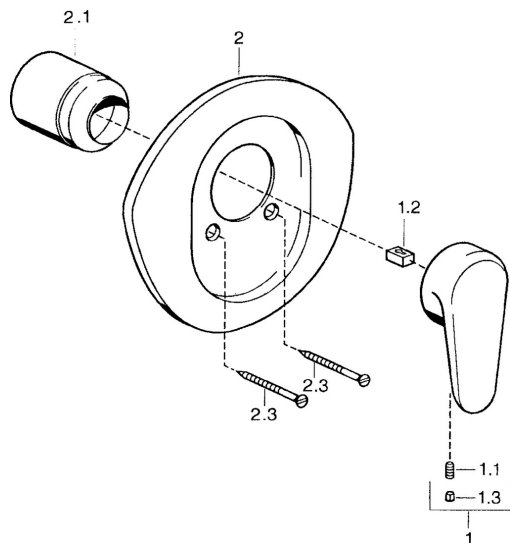

EAN: 4015474683259
static.hansa.com/0386910590

- Soluzioni doccia
- Monocomando, Set esterno
- Montaggio a parete con unità d'incasso
- Cromo/Oro
- Leva/Manopola monocomando, Leva con simbolo F+C

Dati tecnici

Caratteristiche tecniche

Fornitura di acqua calda	max. +80°C
Pressione di esercizio	0.5-10 bar

Norme

Standard EN	EN 817
-------------	--------

Parti di ricambio

SP03869102

	Nome	Codice
1	Leva, L=138 mm Cromo Fuori produzione	59913770
1	Leva, L=99 mm, (-2011) Cromo	59913768
1.1	Screw, M5x8, SW2.5	59904755
1.2	Adattatore	59904778
1.3	Tappo, hot/cold	59906705
2	Piastra Cromo Fuori produzione	59911553
2	Piastra Bianco Fuori produzione	59911555
2	Piastra Ottone lucido Fuori produzione	59911557
2.1	Cappuccio Ottone lucido Fuori produzione	59906537
2.1	Cappuccio Cromo	59904820
2.3	Screw, M5x65 Bianco Fuori produzione	59906672
2.3	Screw, M5x65 Cromo	59904847
2.3	Screw, M5x65 Oro Fuori produzione	59904849
N.I.	Prolunga, 20 mm	59904983