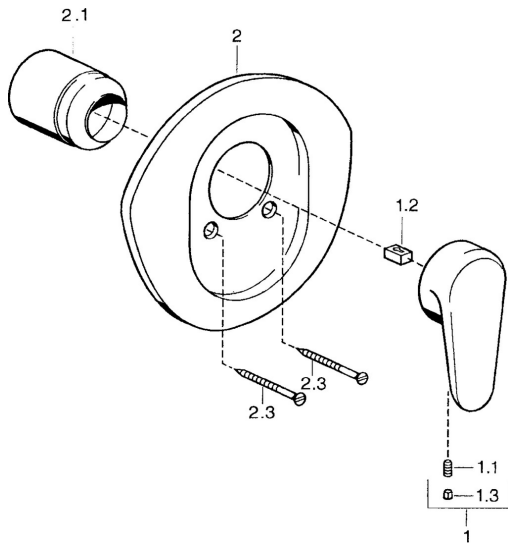

EAN: 4015474683259
static.hansa.com/0386910590

- Dusche
- Einhebelmischer, Fertigmontageset
- Wandmontage für Unterputz-Einbaukörper
- Chrom/Gold
- Einhandbedienhebel/Griff, Hebel mit W+K-Kennzeichnung

Technische Daten

Technische Eigenschaften

Warmwasserversorgung	max. +80°C
Arbeitsdruck	0.5-10 bar

Vorschriften

EN Standard	EN 817
-------------	--------

Ersatzteile

SP03869102

	Name	Art.-Nr.
1	Hebel, L=138 mm Ausgelaufen	59913770
1	Hebel, L=99 mm, (-2011)	59913768
1.1	Schraube, M5x8, SW2.5	59904755
1.2	Kunststoffadapter	59904778
1.3	Blindstopfen, hot/cold	59906705
2	Rosette Ausgelaufen	59911553
2	Rosette Weiss Ausgelaufen	59911555
2	Rosette Edelmessing Ausgelaufen	59911557
2.1	Abdeckkappe Edelmessing Ausgelaufen	59906537
2.1	Abdeckkappe	59904820
2.3	Schraube, M5x65 Weiss Ausgelaufen	59906672
2.3	Schraube, M5x65	59904847
2.3	Schraube, M5x65 Gold Ausgelaufen	59904849
N.I.	Verlängerungssatz, 20 mm	59904983