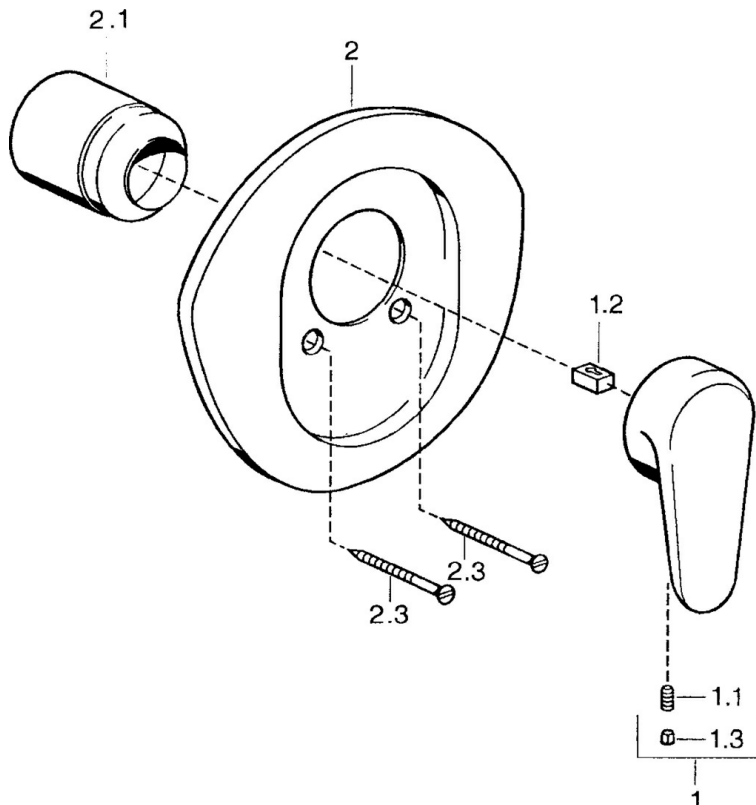

EAN: 4015474683259
static.hansa.com/0386910590

- Dusche
- Einhebelmischer, Fertigmontageset
- Wandmontage für Unterputz-Einbaukörper
- Chrom/Gold
- Einhandbedienhebel/Griff, Hebel mit W+K-Kennzeichnung

Technische Daten

Technische Eigenschaften

Warmwasserversorgung	max. +80°C
Arbeitsdruck	0.5-10 bar

Vorschriften

EN Standard	EN 817
-------------	--------

Ersatzteile

SP03869102

	Name	Art.-Nr.
1	Hebel, L=138 mm Ausgelaufen	59913770
1	Hebel, L=99 mm, (-2011)	59913768
1.1	Schraube, M5x8, SW2.5	59904755
1.2	Kunststoffadapter	59904778
1.3	Blindstopfen, hot/cold	59906705
2	Rosette Ausgelaufen	59911553
2	Rosette Weiss Ausgelaufen	59911555
2	Rosette Edelmessing Ausgelaufen	59911557
2.1	Abdeckkappe Edelmessing Ausgelaufen	59906537
2.1	Abdeckkappe	59904820
2.3	Schraube, M5x65 Weiss Ausgelaufen	59906672
2.3	Schraube, M5x65	59904847
2.3	Schraube, M5x65 Gold Ausgelaufen	59904849
N.I.	Verlängerungssatz, 20 mm	59904983