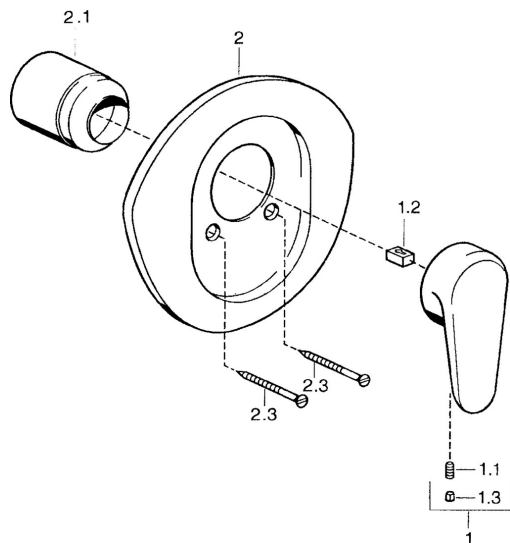

EAN: 4015474683259
static.hansa.com/0386910590

- Řešení pro sprchy
- Jednopáková, Sada pro konečnou montáž
- Podomítková instalace
- Chrom/Zlatá
- Jedna ovládací páka / rukojeť, Páka se symboly teplé a studené vody

Technické údaje

Technické vlastnosti

Zdroj teplé vody	max. +80°C
Pracovní tlak	0.5-10 bar

Předpisy

Norma EN	EN 817
----------	--------

Náhradní díly

SP03869102

	Název	Kód
1	Páka, L=138 mm Ukončeno	59913770
1	Páka, L=99 mm, (-2011)	59913768
1.1	Šroub, M5x8, SW2.5	59904755
1.2	Kluzné pouzdro (osazené)	59904778
1.3	Plug, hot/cold	59906705
2	Kryt příruby Ukončeno	59911553
2	Kryt příruby Bílá Ukončeno	59911555
2	Kryt příruby Ušlechtilá mosaz Ukončeno	59911557
2.1	Krytka Ušlechtilá mosaz Ukončeno	59906537
2.1	Krytka	59904820
2.3	Šroub, M5x65 Bílá Ukončeno	59906672
2.3	Šroub, M5x65	59904847
2.3	Šroub, M5x65 Zlatá Ukončeno	59904849
N.I.	Nástavec-sada, 20 mm	59904983