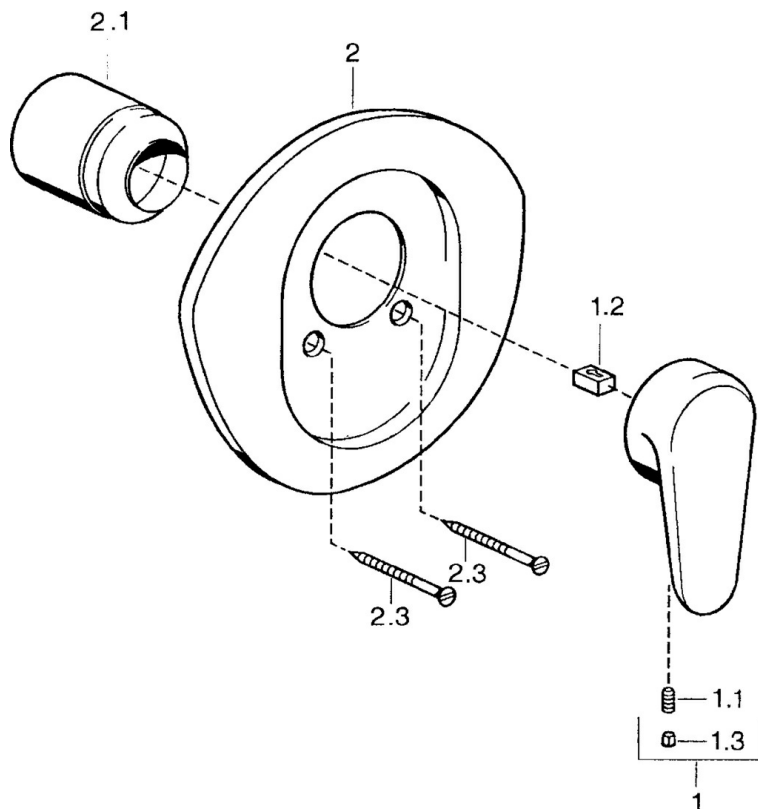

EAN: 4015474683259
static.hansa.com/0386910590

- Řešení pro sprchy
- Jednopáková, Sada pro konečnou montáž
- Podomítková instalace
- Chrom/Zlatá
- Jedna ovládací páka / rukojeť, Páka se symboly teplé a studené vody

Technické údaje

Technické vlastnosti

Zdroj teplé vody	max. +80°C
Pracovní tlak	0.5-10 bar

Předpisy

Norma EN	EN 817
----------	--------

Náhradní díly

SP03869102

	Název	Kód
1	Páka, L=138 mm Ukončeno	59913770
1	Páka, L=99 mm, (-2011)	59913768
1.1	Šroub, M5x8, SW2.5	59904755
1.2	Kluzné pouzdro (osazené)	59904778
1.3	Plug, hot/cold	59906705
2	Kryt příruby Ukončeno	59911553
2	Kryt příruby Bílá Ukončeno	59911555
2	Kryt příruby Ušlechtilá mosaz Ukončeno	59911557
2.1	Krytka Ušlechtilá mosaz Ukončeno	59906537
2.1	Krytka	59904820
2.3	Šroub, M5x65 Bílá Ukončeno	59906672
2.3	Šroub, M5x65	59904847
2.3	Šroub, M5x65 Zlatá Ukončeno	59904849
N.I.	Nástavec-sada, 20 mm	59904983