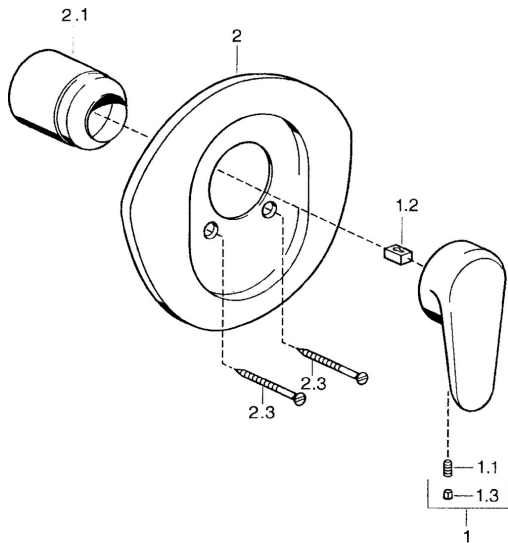

EAN: 4015474683266  
[static.hansa.com/0386910586](http://static.hansa.com/0386910586)

- Douche oplossingen
- Eengreeps, Afbouwset
- Wandmontage voor inbouwunit
- Eengreeps bediend, Hendel met warm-koud-aanduiding

## Technische gegevens

### Technische eigenschappen

Warmwatertoevoer	<b>max. +80°C</b>
Werkdruk	<b>0.5-10 bar</b>

### SP03869102

	Naam	Code
1	Hendel, L=138 mm Chrom Stopgezet	59913770
1	Hendel, L=99 mm, (-2011) Chrom	59913768
1.1	Schroef, M5x8, SW2.5	59904755
1.2	Joint klassiek uitloop	59904778
1.3	Plug, hot/cold	59906705
2	Afdekplaat Chrom Stopgezet	59911553
2	Afdekplaat Wit Stopgezet	59911555
2	Afdekplaat Edelmessing Stopgezet	59911557
2.1	Kap Edelmessing Stopgezet	59906537
2.1	Kap Chrom	59904820
2.3	Schroef, M5x65 Wit Stopgezet	59906672
2.3	Schroef, M5x65 Chrom	59904847
2.3	Schroef, M5x65 Goud Stopgezet	59904849
N.I.	Inbouwverlengstuk compleet, 20 mm	59904983