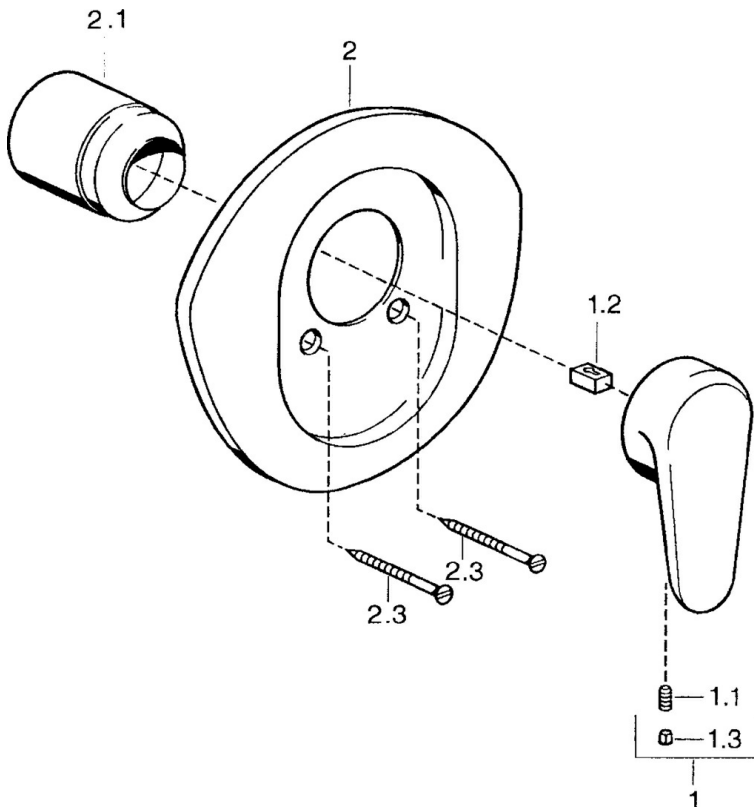

EAN: 4015474683266  
[static.hansa.com/0386910586](http://static.hansa.com/0386910586)

- Douche oplossingen
- Eengreeps, Afbouwset
- Wandmontage voor inbouwunit
- Eengreeps bediend, Hendel met warm-koud-aanduiding

## Technische gegevens

### Technische eigenschappen

Warmwatertoevoer	<b>max. +80°C</b>
Werkdruk	<b>0.5-10 bar</b>

### SP03869102

	Naam	Code
1	Hendel, L=138 mm Chrom Stopgezet	59913770
1	Hendel, L=99 mm, (-2011) Chrom	59913768
1.1	Schroef, M5x8, SW2.5	59904755
1.2	Joint klassiek uitloop	59904778
1.3	Plug, hot/cold	59906705
2	Afdekplaat Chrom Stopgezet	59911553
2	Afdekplaat Wit Stopgezet	59911555
2	Afdekplaat Edelmessing Stopgezet	59911557
2.1	Kap Edelmessing Stopgezet	59906537
2.1	Kap Chrom	59904820
2.3	Schroef, M5x65 Wit Stopgezet	59906672
2.3	Schroef, M5x65 Chrom	59904847
2.3	Schroef, M5x65 Goud Stopgezet	59904849
N.I.	Inbouwverlengstuk compleet, 20 mm	59904983