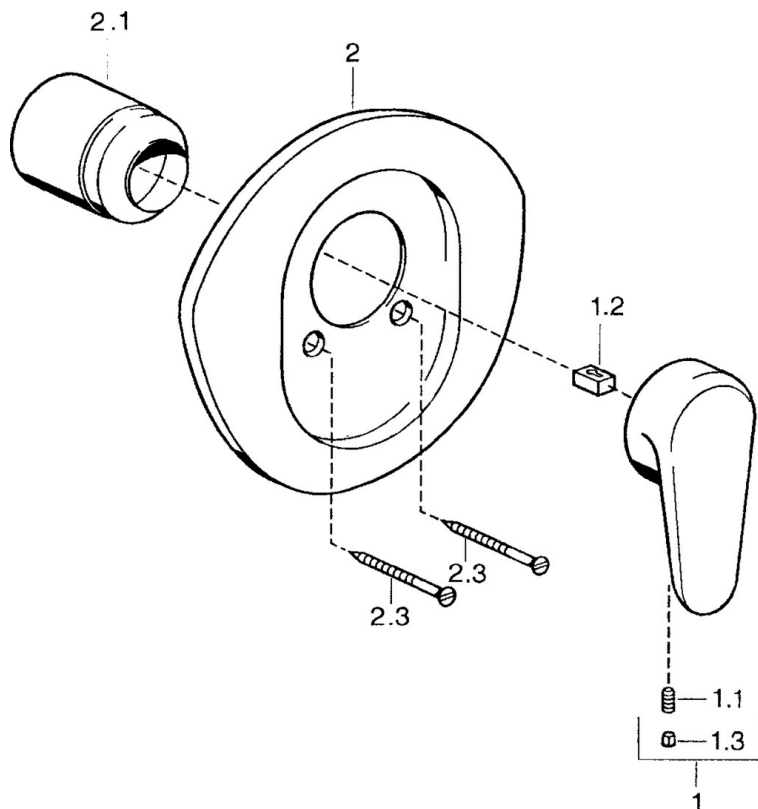

EAN: 4015474683266
static.hansa.com/0386910586

- Soluzioni doccia
- Monocomando, Set esterno
- Montaggio a parete con unità d'incasso
- Leva/Manopola monocomando, Leva con simbolo F+C

Dati tecnici

Caratteristiche tecniche

Fornitura di acqua calda	max. +80°C
Pressione di esercizio	0.5-10 bar

Norme

Standard EN	EN 817
-------------	--------

Parti di ricambio

SP03869102

	Nome	Codice
1	Leva, L=138 mm Cromo Fuori produzione	59913770
1	Leva, L=99 mm, (-2011) Cromo	59913768
1.1	Screw, M5x8, SW2.5	59904755
1.2	Adattatore	59904778
1.3	Tappo, hot/cold	59906705
2	Piastra Cromo Fuori produzione	59911553
2	Piastra Bianco Fuori produzione	59911555
2	Piastra Ottone lucido Fuori produzione	59911557
2.1	Cappuccio Ottone lucido Fuori produzione	59906537
2.1	Cappuccio Cromo	59904820
2.3	Screw, M5x65 Bianco Fuori produzione	59906672
2.3	Screw, M5x65 Cromo	59904847
2.3	Screw, M5x65 Oro Fuori produzione	59904849
N.I.	Prolunga, 20 mm	59904983