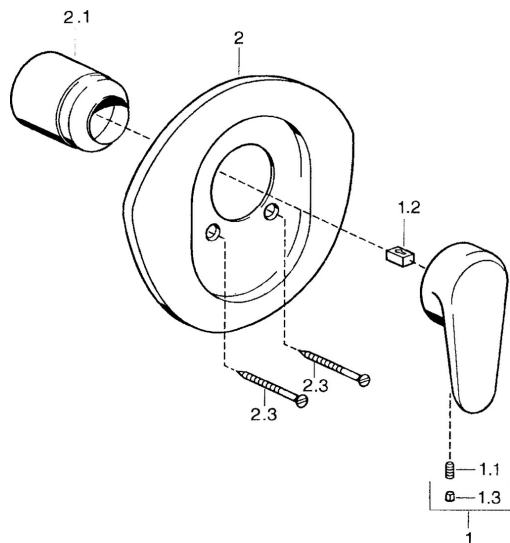

EAN: 4015474683266
static.hansa.com/0386910586

- Soluzioni doccia
- Monocomando, Set esterno
- Montaggio a parete con unità d'incasso
- Leva/Manopola monocomando, Leva con simbolo F+C

Dati tecnici

Caratteristiche tecniche

Fornitura di acqua calda	max. +80°C
Pressione di esercizio	0.5-10 bar

Norme

Standard EN	EN 817
-------------	--------

Parti di ricambio

SP03869102

	Nome	Codice
1	Leva, L=138 mm Cromo Fuori produzione	59913770
1	Leva, L=99 mm, (-2011) Cromo	59913768
1.1	Screw, M5x8, SW2.5	59904755
1.2	Adattatore	59904778
1.3	Tappo, hot/cold	59906705
2	Piastra Cromo Fuori produzione	59911553
2	Piastra Bianco Fuori produzione	59911555
2	Piastra Ottone lucido Fuori produzione	59911557
2.1	Cappuccio Ottone lucido Fuori produzione	59906537
2.1	Cappuccio Cromo	59904820
2.3	Screw, M5x65 Bianco Fuori produzione	59906672
2.3	Screw, M5x65 Cromo	59904847
2.3	Screw, M5x65 Oro Fuori produzione	59904849
N.I.	Prolunga, 20 mm	59904983