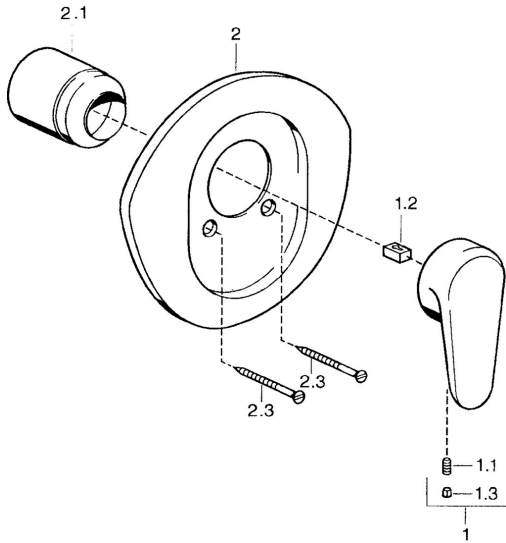

EAN: 4015474683266
static.hansa.com/0386910586

- Dusche
- Einhebelmischer, Fertigmontageset
- Wandmontage für Unterputz-Einbaukörper
- Einhandbedienhebel/Griff, Hebel mit W+K-Kennzeichnung

Technische Daten

Technische Eigenschaften

Warmwasserversorgung	max. +80°C
Arbeitsdruck	0.5-10 bar

Vorschriften

EN Standard	EN 817
-------------	---------------

Ersatzteile

SP03869102

	Name	Art.-Nr.
1	Hebel, L=138 mm Ausgelaufen	59913770
1	Hebel, L=99 mm, (-2011)	59913768
1.1	Schraube, M5x8, SW2.5	59904755
1.2	Kunststoffadapter	59904778
1.3	Blindstopfen, hot/cold	59906705
2	Rosette Ausgelaufen	59911553
2	Rosette Weiss Ausgelaufen	59911555
2	Rosette Edelmessing Ausgelaufen	59911557
2.1	Abdeckkappe Edelmessing Ausgelaufen	59906537
2.1	Abdeckkappe	59904820
2.3	Schraube, M5x65 Weiss Ausgelaufen	59906672
2.3	Schraube, M5x65	59904847
2.3	Schraube, M5x65 Gold Ausgelaufen	59904849
N.I.	Verlängerungssatz, 20 mm	59904983