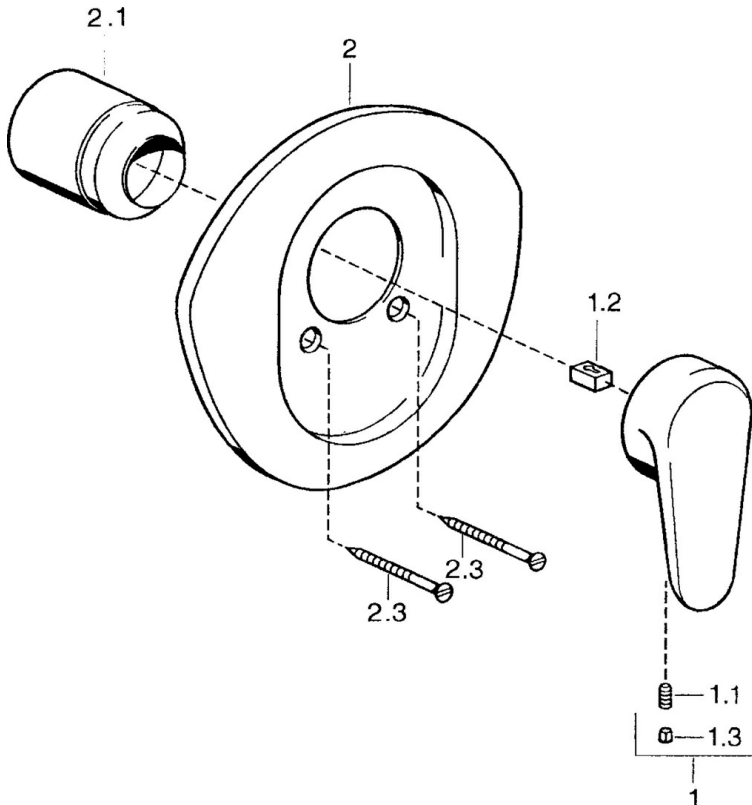

EAN: 4015474683266
static.hansa.com/0386910586

- Dusche
- Einhebelmischer, Fertigmontageset
- Wandmontage für Unterputz-Einbaukörper
- Einhandbedienhebel/Griff, Hebel mit W+K-Kennzeichnung

Technische Daten

Technische Eigenschaften

Warmwasserversorgung	max. +80°C
Arbeitsdruck	0.5-10 bar

Vorschriften

EN Standard	EN 817
-------------	---------------

Ersatzteile

SP03869102

	Name	Art.-Nr.
1	Hebel, L=138 mm Ausgelaufen	59913770
1	Hebel, L=99 mm, (-2011)	59913768
1.1	Schraube, M5x8, SW2.5	59904755
1.2	Kunststoffadapter	59904778
1.3	Blindstopfen, hot/cold	59906705
2	Rosette Ausgelaufen	59911553
2	Rosette Weiss Ausgelaufen	59911555
2	Rosette Edelmessing Ausgelaufen	59911557
2.1	Abdeckkappe Edelmessing Ausgelaufen	59906537
2.1	Abdeckkappe	59904820
2.3	Schraube, M5x65 Weiss Ausgelaufen	59906672
2.3	Schraube, M5x65	59904847
2.3	Schraube, M5x65 Gold Ausgelaufen	59904849
N.I.	Verlängerungssatz, 20 mm	59904983