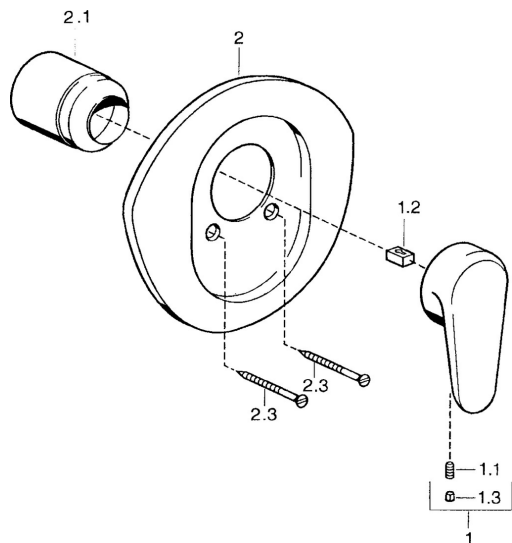

EAN: 4015474683266
static.hansa.com/0386910586

- Řešení pro sprchy
- Jednopáková, Sada pro konečnou montáž
- Podomítková instalace
- Jedna ovládací páka / rukojeť, Páka se symboly teplé a studené vody

Technické údaje

Technické vlastnosti

Zdroj teplé vody **max. +80°C**
 Pracovní tlak **0.5-10 bar**

Předpisy

Norma EN **EN 817**

Náhradní díly

SP03869102

	Název	Kód
1	Páka, L=138 mm Ukončeno	59913770
1	Páka, L=99 mm, (-2011)	59913768
1.1	Šroub, M5x8, SW2.5	59904755
1.2	Kluzné pouzdro (osazené)	59904778
1.3	Plug, hot/cold	59906705
2	Kryt příruby Ukončeno	59911553
2	Kryt příruby Bílá Ukončeno	59911555
2	Kryt příruby Ušlechtilá mosaz Ukončeno	59911557
2.1	Krytka Ušlechtilá mosaz Ukončeno	59906537
2.1	Krytka	59904820
2.3	Šroub, M5x65 Bílá Ukončeno	59906672
2.3	Šroub, M5x65	59904847
2.3	Šroub, M5x65 Zlatá Ukončeno	59904849
N.I.	Nástavec-sada, 20 mm	59904983