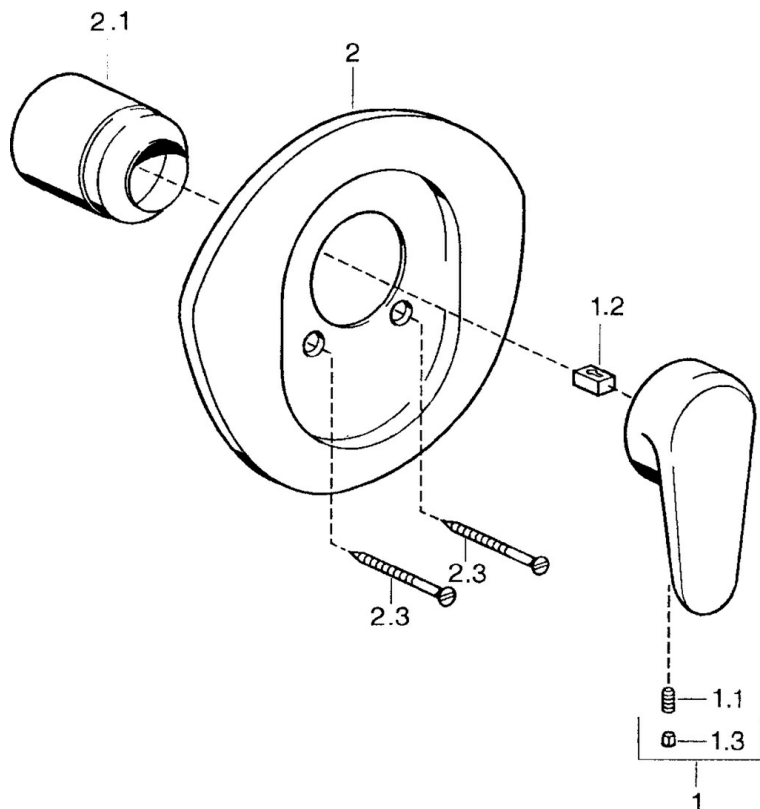

EAN: 4015474683266
static.hansa.com/0386910586

- Řešení pro sprchy
- Jednopáková, Sada pro konečnou montáž
- Podomítková instalace
- Jedna ovládací páka / rukojeť, Páka se symboly teplé a studené vody

Technické údaje

Technické vlastnosti

Zdroj teplé vody **max. +80°C**
 Pracovní tlak **0.5-10 bar**

Předpisy

Norma EN **EN 817**

Náhradní díly

SP03869102

	Název	Kód
1	Páka, L=138 mm Ukončeno	59913770
1	Páka, L=99 mm, (-2011)	59913768
1.1	Šroub, M5x8, SW2.5	59904755
1.2	Kluzné pouzdro (osazené)	59904778
1.3	Plug, hot/cold	59906705
2	Kryt příruby Ukončeno	59911553
2	Kryt příruby Bílá Ukončeno	59911555
2	Kryt příruby Ušlechtilá mosaz Ukončeno	59911557
2.1	Krytka Ušlechtilá mosaz Ukončeno	59906537
2.1	Krytka	59904820
2.3	Šroub, M5x65 Bílá Ukončeno	59906672
2.3	Šroub, M5x65	59904847
2.3	Šroub, M5x65 Zlatá Ukončeno	59904849
N.I.	Nástavec-sada, 20 mm	59904983