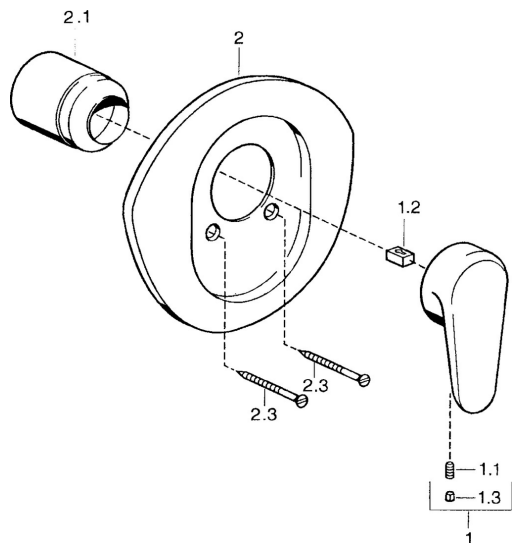

EAN: 4015474683709
static.hansa.com/03869105

- Riešenia pre sprchy
- Jednopáková, Sada pre konečnú montáž
- Podomietková inštalácia
- Chróm
- Jedna ovládacia páka / rukoväť, Páka so symbolom teplej a studenej vody

Technické údaje

Technické vlastnosti

Dodávka teplej vody	max. +80°C
Pracovný tlak	0.5-10 bar

Predpisy

Norma EN	EN 817
----------	---------------

Náhradné diely

SP03869102

	Názov	Kód
1	Ovládacia rukoväť, L=138 mm Ukončené	59913770
1	Ovládacia rukoväť, L=99 mm, (-2011)	59913768
1.1	Skrutka, M5x8, SW2.5	59904755
1.2	Klzné puzdro	59904778
1.3	Plug, hot/cold	59906705
2	Kryt príruby Ukončené	59911553
2	Kryt príruby Biela Ukončené	59911555
2	Kryt príruby Ušľachtilá mosadz Ukončené	59911557
2.1	Krytka Ušľachtilá mosadz Ukončené	59906537
2.1	Krytka	59904820
2.3	Skrutka, M5x65 Biela Ukončené	59906672
2.3	Skrutka, M5x65	59904847
2.3	Skrutka, M5x65 Zlatá Ukončené	59904849
N.I.	Nadstavný segment, 20 mm	59904983