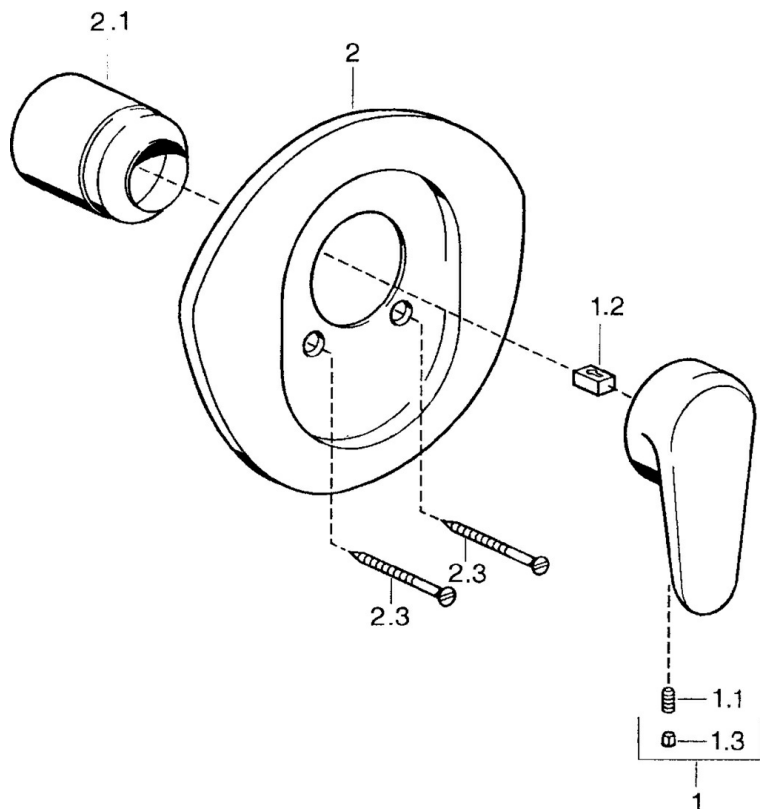

EAN: 4015474683709
static.hansa.com/03869105

- Riešenia pre sprchy
- Jednopáková, Sada pre konečnú montáž
- Podomietková inštalácia
- Chróm
- Jedna ovládacia páka / rukoväť, Páka so symbolom teplej a studenej vody

Technické údaje

Technické vlastnosti

Dodávka teplej vody	max. +80°C
Pracovný tlak	0.5-10 bar

Predpisy

Norma EN	EN 817
----------	---------------

Náhradné diely

SP03869102

	Názov	Kód
1	Ovládacia rukoväť, L=138 mm Ukončené	59913770
1	Ovládacia rukoväť, L=99 mm, (-2011)	59913768
1.1	Skrutka, M5x8, SW2.5	59904755
1.2	Klzné puzdro	59904778
1.3	Plug, hot/cold	59906705
2	Kryt príruby Ukončené	59911553
2	Kryt príruby Biela Ukončené	59911555
2	Kryt príruby Ušľachtilá mosadz Ukončené	59911557
2.1	Krytka Ušľachtilá mosadz Ukončené	59906537
2.1	Krytka	59904820
2.3	Skrutka, M5x65 Biela Ukončené	59906672
2.3	Skrutka, M5x65	59904847
2.3	Skrutka, M5x65 Zlatá Ukončené	59904849
N.I.	Nadstavný segment, 20 mm	59904983