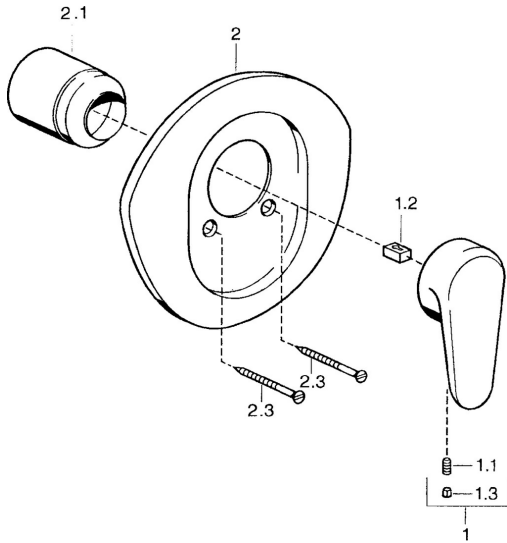

EAN: 4015474683709
static.hansa.com/03869105

- Douche oplossingen
- Eengreeps, Afbouwset
- Wandmontage voor inbouwunit
- Chroom
- Eengreeps bediend, Hendel met warm-koud-aanduiding

Technische gegevens

Technische eigenschappen

Warmwatertoevoer	max. +80°C
Werkdruk	0.5-10 bar

Voorschriften

EN-norm	EN 817
---------	---------------

Reserveonderdelen

SP03869102

	Naam	Code
1	Hendel, L=138 mm Chroom Stopgezet	59913770
1	Hendel, L=99 mm, (-2011) Chroom	59913768
1.1	Schroef, M5x8, SW2.5	59904755
1.2	Joint klassiek uitloop	59904778
1.3	Plug, hot/cold	59906705
2	Afdekplaat Chroom Stopgezet	59911553
2	Afdekplaat Wit Stopgezet	59911555
2	Afdekplaat Edelmessing Stopgezet	59911557
2.1	Kap Edelmessing Stopgezet	59906537
2.1	Kap Chroom	59904820
2.3	Schroef, M5x65 Wit Stopgezet	59906672
2.3	Schroef, M5x65 Chroom	59904847
2.3	Schroef, M5x65 Goud Stopgezet	59904849
N.I.	Inbouwverlengstuk compleet, 20 mm	59904983