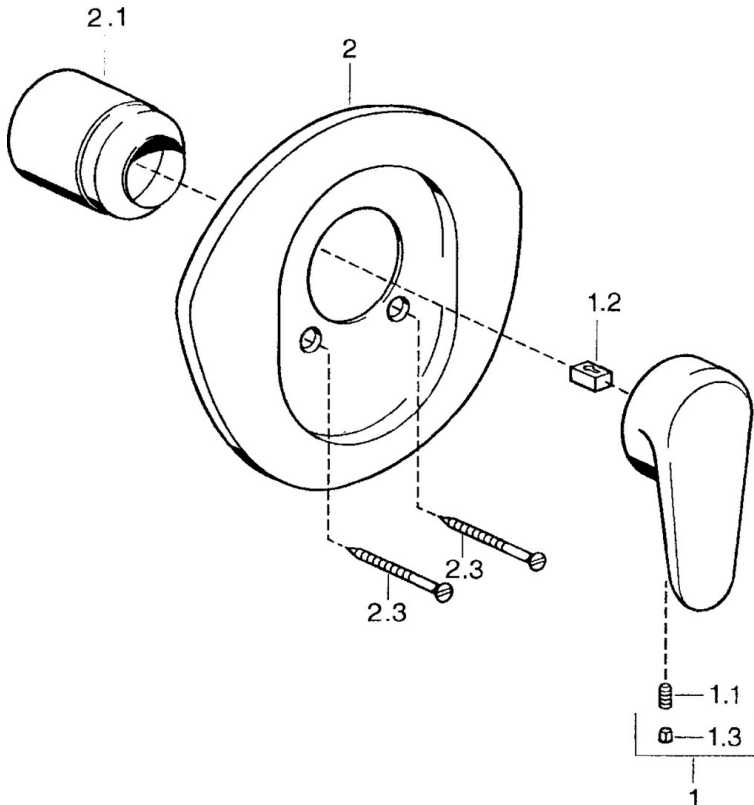

EAN: 4015474683709
static.hansa.com/03869105

- Douche oplossingen
- Eengreeps, Afbouwset
- Wandmontage voor inbouwunit
- Chroom
- Eengreeps bediend, Hendel met warm-koud-aanduiding

Technische gegevens

Technische eigenschappen

Warmwatertoevoer	max. +80°C
Werkdruk	0.5-10 bar

Voorschriften

EN-norm	EN 817
---------	---------------

Reserveonderdelen

SP03869102

	Naam	Code
1	Hendel, L=138 mm Chroom Stopgezet	59913770
1	Hendel, L=99 mm, (-2011) Chroom	59913768
1.1	Schroef, M5x8, SW2.5	59904755
1.2	Joint klassiek uitloop	59904778
1.3	Plug, hot/cold	59906705
2	Afdekplaat Chroom Stopgezet	59911553
2	Afdekplaat Wit Stopgezet	59911555
2	Afdekplaat Edelmessing Stopgezet	59911557
2.1	Kap Edelmessing Stopgezet	59906537
2.1	Kap Chroom	59904820
2.3	Schroef, M5x65 Wit Stopgezet	59906672
2.3	Schroef, M5x65 Chroom	59904847
2.3	Schroef, M5x65 Goud Stopgezet	59904849
N.I.	Inbouwverlengstuk compleet, 20 mm	59904983