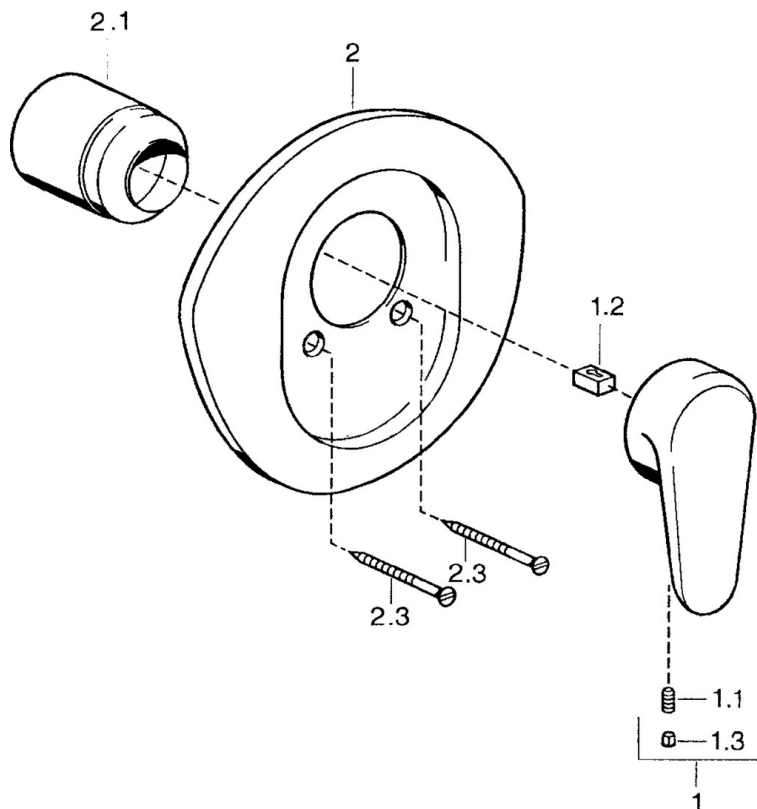

EAN: 4015474683709
static.hansa.com/03869105

- Soluzioni doccia
- Monocomando, Set esterno
- Montaggio a parete con unità d'incasso
- Cromo
- Leva/Manopola monocomando, Leva con simbolo F+C

Dati tecnici

Caratteristiche tecniche

Fornitura di acqua calda **max. +80°C**
 Pressione di esercizio **0.5-10 bar**

Norme

Standard EN **EN 817**

Parti di ricambio

SP03869102

	Nome	Codice
1	Leva, L=138 mm Cromo Fuori produzione	59913770
1	Leva, L=99 mm, (-2011) Cromo	59913768
1.1	Screw, M5x8, SW2.5	59904755
1.2	Adattatore	59904778
1.3	Tappo, hot/cold	59906705
2	Piastra Cromo Fuori produzione	59911553
2	Piastra Bianco Fuori produzione	59911555
2	Piastra Ottone lucido Fuori produzione	59911557
2.1	Cappuccio Ottone lucido Fuori produzione	59906537
2.1	Cappuccio Cromo	59904820
2.3	Screw, M5x65 Bianco Fuori produzione	59906672
2.3	Screw, M5x65 Cromo	59904847
2.3	Screw, M5x65 Oro Fuori produzione	59904849
N.I.	Prolunga, 20 mm	59904983