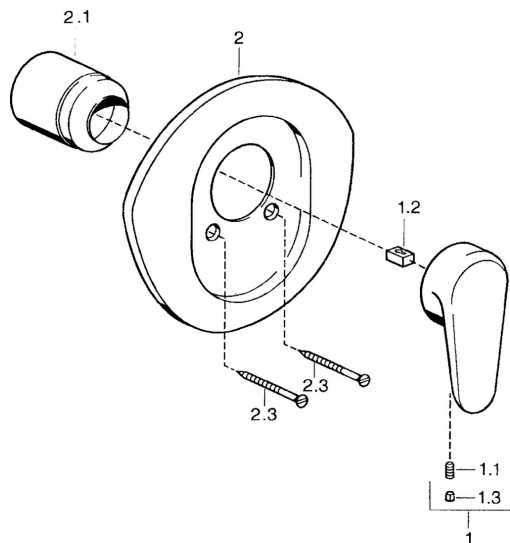

EAN: 4015474683709
static.hansa.com/03869105

- Soluzioni doccia
- Monocomando, Set esterno
- Montaggio a parete con unità d'incasso
- Cromo
- Leva/Manopola monocomando, Leva con simbolo F+C

Dati tecnici

Caratteristiche tecniche

Fornitura di acqua calda **max. +80°C**
 Pressione di esercizio **0.5-10 bar**

Norme

Standard EN **EN 817**

Parti di ricambio

SP03869102

	Nome	Codice
1	Leva, L=138 mm Cromo Fuori produzione	59913770
1	Leva, L=99 mm, (-2011) Cromo	59913768
1.1	Screw, M5x8, SW2.5	59904755
1.2	Adattatore	59904778
1.3	Tappo, hot/cold	59906705
2	Piastra Cromo Fuori produzione	59911553
2	Piastra Bianco Fuori produzione	59911555
2	Piastra Ottone lucido Fuori produzione	59911557
2.1	Cappuccio Ottone lucido Fuori produzione	59906537
2.1	Cappuccio Cromo	59904820
2.3	Screw, M5x65 Bianco Fuori produzione	59906672
2.3	Screw, M5x65 Cromo	59904847
2.3	Screw, M5x65 Oro Fuori produzione	59904849
N.I.	Prolunga, 20 mm	59904983