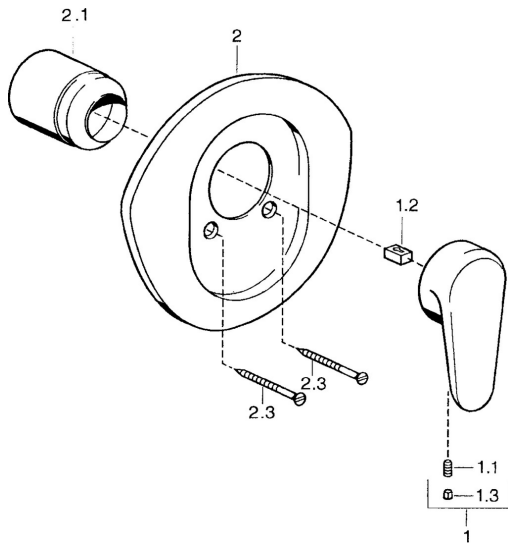

EAN: 4015474683709
static.hansa.com/03869105

- Dusche
- Einhebelmischer, Fertigmontageset
- Wandmontage für Unterputz-Einbaukörper
- Chrom
- Einhandbedienhebel/Griff, Hebel mit W+K-Kennzeichnung

Technische Daten

Technische Eigenschaften

Warmwasserversorgung	max. +80°C
Arbeitsdruck	0.5-10 bar

Vorschriften

EN Standard	EN 817
-------------	---------------

Ersatzteile

SP03869102

	Name	Art.-Nr.
1	Hebel, L=138 mm Ausgelaufen	59913770
1	Hebel, L=99 mm, (-2011)	59913768
1.1	Schraube, M5x8, SW2.5	59904755
1.2	Kunststoffadapter	59904778
1.3	Blindstopfen, hot/cold	59906705
2	Rosette Ausgelaufen	59911553
2	Rosette Weiss Ausgelaufen	59911555
2	Rosette Edelmessing Ausgelaufen	59911557
2.1	Abdeckkappe Edelmessing Ausgelaufen	59906537
2.1	Abdeckkappe	59904820
2.3	Schraube, M5x65 Weiss Ausgelaufen	59906672
2.3	Schraube, M5x65	59904847
2.3	Schraube, M5x65 Gold Ausgelaufen	59904849
N.I.	Verlängerungssatz, 20 mm	59904983