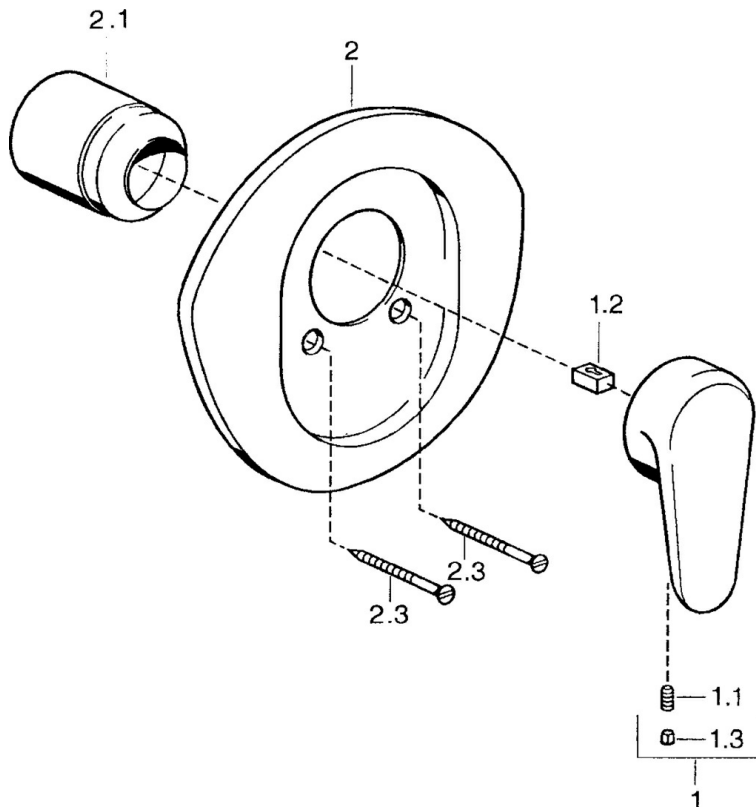

EAN: 4015474683709
static.hansa.com/03869105

- Dusche
- Einhebelmischer, Fertigmontageset
- Wandmontage für Unterputz-Einbaukörper
- Chrom
- Einhandbedienhebel/Griff, Hebel mit W+K-Kennzeichnung

Technische Daten

Technische Eigenschaften

Warmwasserversorgung	max. +80°C
Arbeitsdruck	0.5-10 bar

Vorschriften

EN Standard	EN 817
-------------	---------------

Ersatzteile

SP03869102

	Name	Art.-Nr.
1	Hebel, L=138 mm Ausgelaufen	59913770
1	Hebel, L=99 mm, (-2011)	59913768
1.1	Schraube, M5x8, SW2.5	59904755
1.2	Kunststoffadapter	59904778
1.3	Blindstopfen, hot/cold	59906705
2	Rosette Ausgelaufen	59911553
2	Rosette Weiss Ausgelaufen	59911555
2	Rosette Edelmessing Ausgelaufen	59911557
2.1	Abdeckkappe Edelmessing Ausgelaufen	59906537
2.1	Abdeckkappe	59904820
2.3	Schraube, M5x65 Weiss Ausgelaufen	59906672
2.3	Schraube, M5x65	59904847
2.3	Schraube, M5x65 Gold Ausgelaufen	59904849
N.I.	Verlängerungssatz, 20 mm	59904983