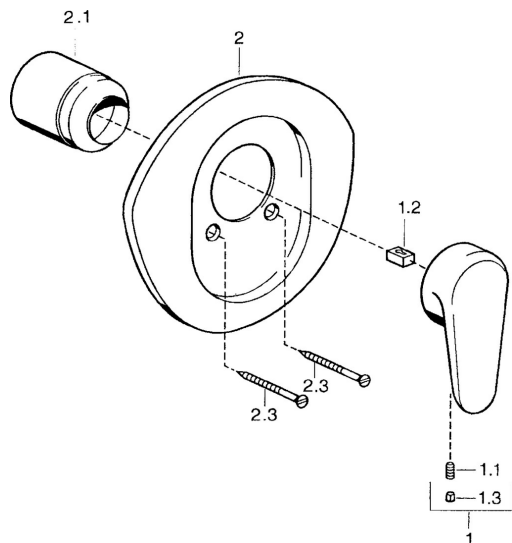

EAN: 4015474526112
static.hansa.com/03869103

- Riešenia pre sprchy
- Jednopaková, Sada pre konečnú montáž
- Podomietková inštalácia
- Chróm
- Jedna ovládací páka / rukoväť, Páka so symbolom teplej a studenej vody

Technické údaje

Technické vlastnosti

Dodávka teplej vody **max. +80°C**
 Pracovný tlak **0.5-10 bar**

Predpisy

Norma EN **EN 817**

Náhradné diely

SP03869102

Název	Kód
1 Ovládací rukoväť, L=138 mm Ukončené	59913770
1 Ovládací rukoväť, L=99 mm, (-2011)	59913768
1.1 Skrutka, M5x8, SW2.5	59904755
1.2 Klzné puzdro	59904778
1.3 Plug, hot/cold	59906705
2 Kryt príruby Ukončené	59911553
2 Kryt príruby Biela Ukončené	59911555
2 Kryt príruby Ušľachtilá mosadz Ukončené	59911557
2.1 Krytka Ušľachtilá mosadz Ukončené	59906537
2.1 Krytka	59904820
2.3 Skrutka, M5x65 Biela Ukončené	59906672
2.3 Skrutka, M5x65	59904847
2.3 Skrutka, M5x65 Zlatá Ukončené	59904849
N.I. Nadstavný segment, 20 mm	59904983