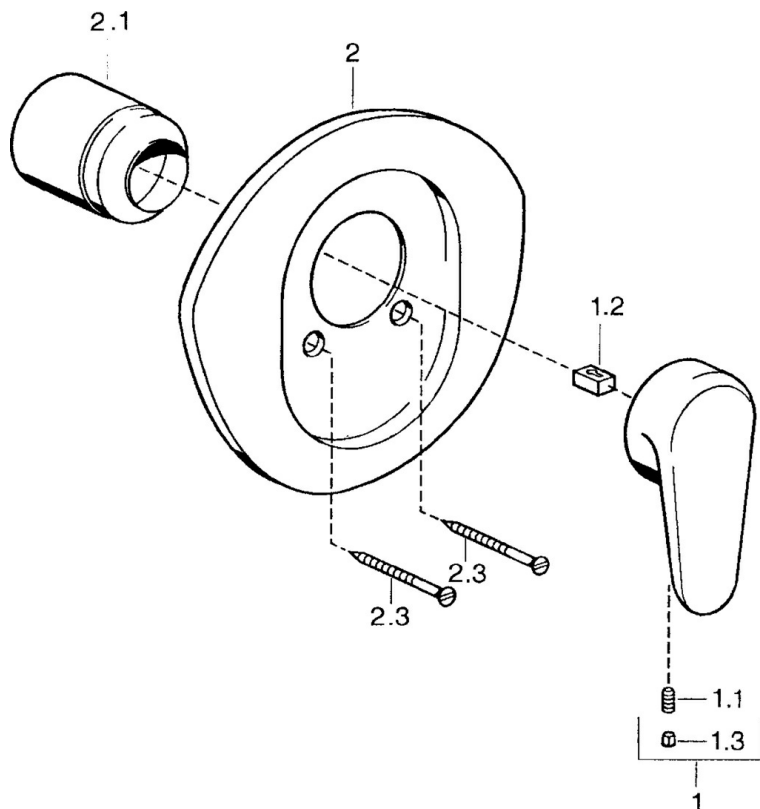

EAN: 4015474526112
static.hansa.com/03869103

- Riešenia pre sprchy
- Jednopaková, Sada pre konečnú montáž
- Podomietková inštalácia
- Chróm
- Jedna ovládací páka / rukoväť, Páka so symbolom teplej a studenej vody

Technické údaje

Technické vlastnosti

Dodávka teplej vody **max. +80°C**
 Pracovný tlak **0.5-10 bar**

Predpisy

Norma EN **EN 817**

Náhradné diely

SP03869102

Název	Kód
1 Ovládací rukoväť, L=138 mm Ukončené	59913770
1 Ovládací rukoväť, L=99 mm, (-2011)	59913768
1.1 Skrutka, M5x8, SW2.5	59904755
1.2 Klzné puzdro	59904778
1.3 Plug, hot/cold	59906705
2 Kryt príruby Ukončené	59911553
2 Kryt príruby Biela Ukončené	59911555
2 Kryt príruby Ušľachtilá mosadz Ukončené	59911557
2.1 Krytka Ušľachtilá mosadz Ukončené	59906537
2.1 Krytka	59904820
2.3 Skrutka, M5x65 Biela Ukončené	59906672
2.3 Skrutka, M5x65	59904847
2.3 Skrutka, M5x65 Zlatá Ukončené	59904849
N.I. Nadstavný segment, 20 mm	59904983