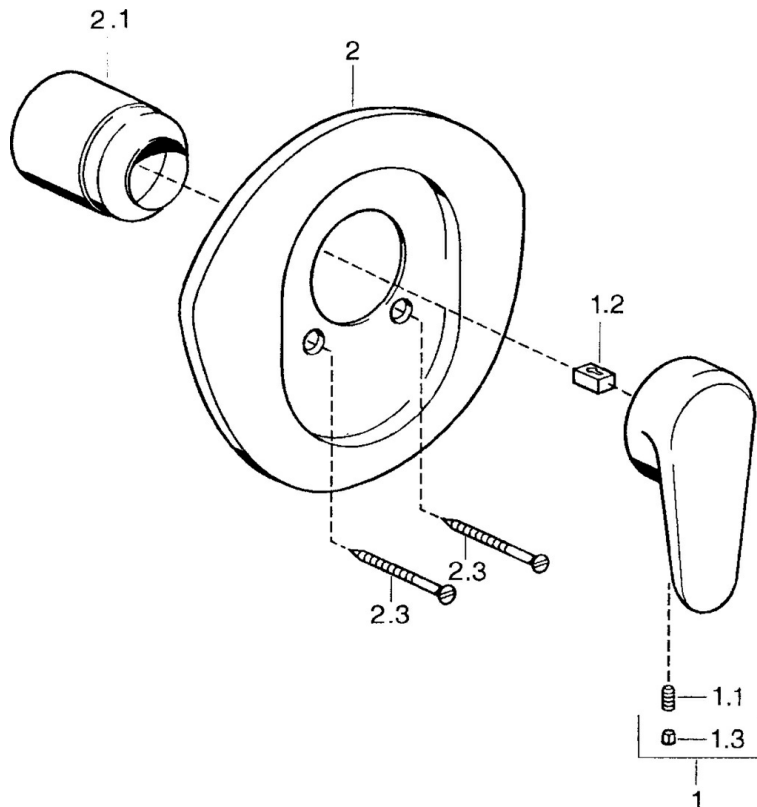

EAN: 4015474526112
static.hansa.com/03869103

- Soluzioni doccia
- Monocomando, Set esterno
- Montaggio a parete con unità d'incasso
- Cromo
- Leva/Manopola monocomando, Leva con simbolo F+C

Dati tecnici

Caratteristiche tecniche

Fornitura di acqua calda **max. +80°C**
 Pressione di esercizio **0.5-10 bar**

Norme

Standard EN **EN 817**

Parti di ricambio

SP03869102

	Nome	Codice
1	Leva, L=138 mm Cromo Fuori produzione	59913770
1	Leva, L=99 mm, (-2011) Cromo	59913768
1.1	Screw, M5x8, SW2.5	59904755
1.2	Adattatore	59904778
1.3	Tappo, hot/cold	59906705
2	Piastra Cromo Fuori produzione	59911553
2	Piastra Bianco Fuori produzione	59911555
2	Piastra Ottone lucido Fuori produzione	59911557
2.1	Cappuccio Ottone lucido Fuori produzione	59906537
2.1	Cappuccio Cromo	59904820
2.3	Screw, M5x65 Bianco Fuori produzione	59906672
2.3	Screw, M5x65 Cromo	59904847
2.3	Screw, M5x65 Oro Fuori produzione	59904849
N.I.	Prolunga, 20 mm	59904983