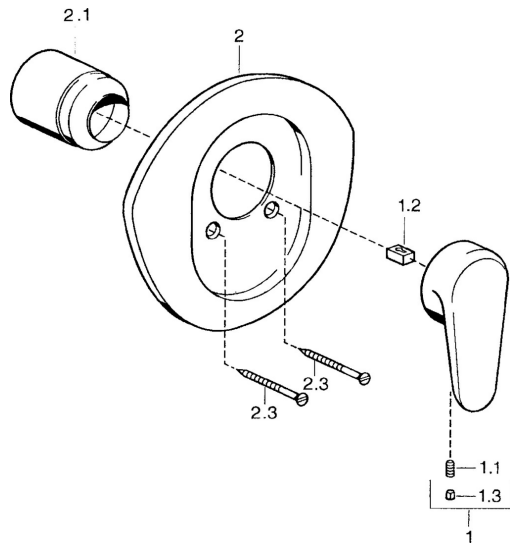

EAN: 4015474526112
static.hansa.com/03869103

- Soluzioni doccia
- Monocomando, Set esterno
- Montaggio a parete con unità d'incasso
- Cromo
- Leva/Manopola monocomando, Leva con simbolo F+C

Dati tecnici

Caratteristiche tecniche

Fornitura di acqua calda **max. +80°C**
 Pressione di esercizio **0.5-10 bar**

Norme

Standard EN **EN 817**

Parti di ricambio

SP03869102

	Nome	Codice
1	Leva, L=138 mm Cromo Fuori produzione	59913770
1	Leva, L=99 mm, (-2011) Cromo	59913768
1.1	Screw, M5x8, SW2.5	59904755
1.2	Adattatore	59904778
1.3	Tappo, hot/cold	59906705
2	Piastra Cromo Fuori produzione	59911553
2	Piastra Bianco Fuori produzione	59911555
2	Piastra Ottone lucido Fuori produzione	59911557
2.1	Cappuccio Ottone lucido Fuori produzione	59906537
2.1	Cappuccio Cromo	59904820
2.3	Screw, M5x65 Bianco Fuori produzione	59906672
2.3	Screw, M5x65 Cromo	59904847
2.3	Screw, M5x65 Oro Fuori produzione	59904849
N.I.	Prolunga, 20 mm	59904983