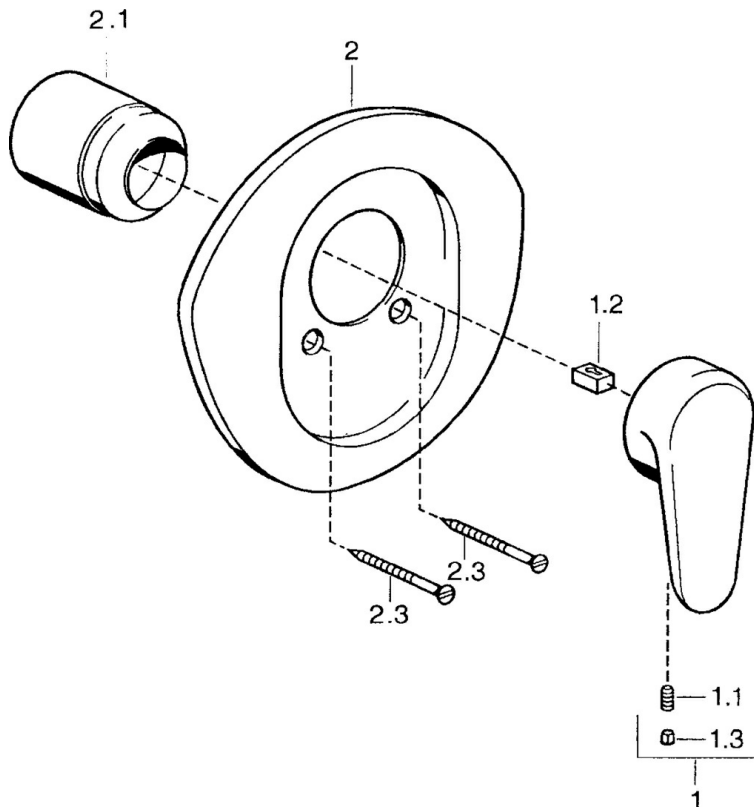

EAN: 4015474526112
static.hansa.com/03869103

- Dusche
- Einhebelmischer, Fertigmontageset
- Wandmontage für Unterputz-Einbaukörper
- Chrom
- Einhandbedienhebel/Griff, Hebel mit W+K-Kennzeichnung

Technische Daten

Technische Eigenschaften

Warmwasserversorgung	max. +80°C
Arbeitsdruck	0.5-10 bar

Vorschriften

EN Standard	EN 817
-------------	---------------

Ersatzteile

SP03869102

	Name	Art.-Nr.
1	Hebel, L=138 mm Ausgelaufen	59913770
1	Hebel, L=99 mm, (-2011)	59913768
1.1	Schraube, M5x8, SW2.5	59904755
1.2	Kunststoffadapter	59904778
1.3	Blindstopfen, hot/cold	59906705
2	Rosette Ausgelaufen	59911553
2	Rosette Weiss Ausgelaufen	59911555
2	Rosette Edelmessing Ausgelaufen	59911557
2.1	Abdeckkappe Edelmessing Ausgelaufen	59906537
2.1	Abdeckkappe	59904820
2.3	Schraube, M5x65 Weiss Ausgelaufen	59906672
2.3	Schraube, M5x65	59904847
2.3	Schraube, M5x65 Gold Ausgelaufen	59904849
N.I.	Verlängerungssatz, 20 mm	59904983