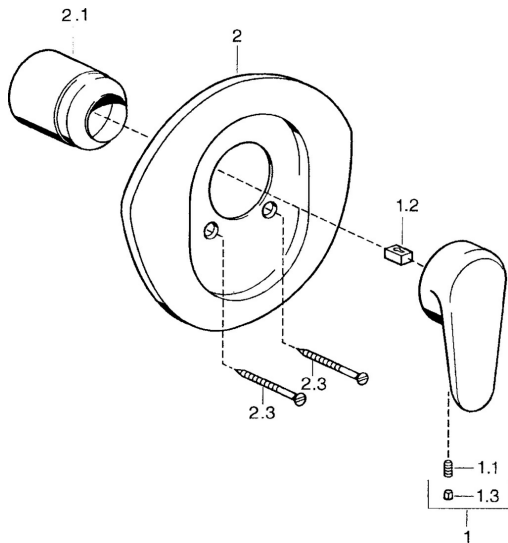

EAN: 4015474526112
static.hansa.com/03869103

- Dusche
- Einhebelmischer, Fertigmontageset
- Wandmontage für Unterputz-Einbaukörper
- Chrom
- Einhandbedienhebel/Griff, Hebel mit W+K-Kennzeichnung

Technische Daten

Technische Eigenschaften

Warmwasserversorgung	max. +80°C
Arbeitsdruck	0.5-10 bar

Vorschriften

EN Standard	EN 817
-------------	---------------

Ersatzteile

SP03869102

	Name	Art.-Nr.
1	Hebel, L=138 mm Ausgelaufen	59913770
1	Hebel, L=99 mm, (-2011)	59913768
1.1	Schraube, M5x8, SW2.5	59904755
1.2	Kunststoffadapter	59904778
1.3	Blindstopfen, hot/cold	59906705
2	Rosette Ausgelaufen	59911553
2	Rosette Weiss Ausgelaufen	59911555
2	Rosette Edelmessing Ausgelaufen	59911557
2.1	Abdeckkappe Edelmessing Ausgelaufen	59906537
2.1	Abdeckkappe	59904820
2.3	Schraube, M5x65 Weiss Ausgelaufen	59906672
2.3	Schraube, M5x65	59904847
2.3	Schraube, M5x65 Gold Ausgelaufen	59904849
N.I.	Verlängerungssatz, 20 mm	59904983