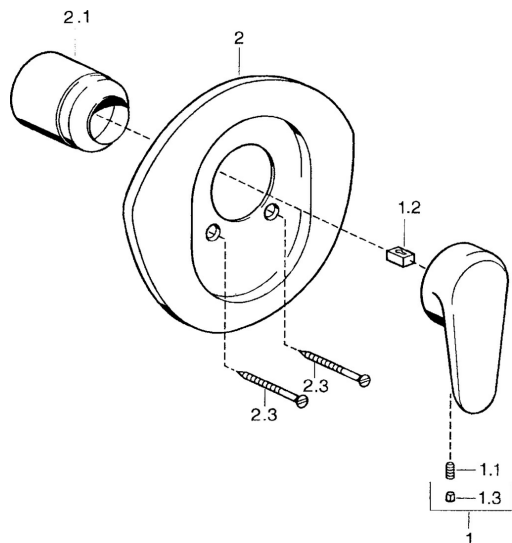

EAN: 4015474526112
static.hansa.com/03869103

- Řešení pro sprchy
- Jednopáková, Sada pro konečnou montáž
- Podomítková instalace
- Chrom
- Jedna ovládací páka / rukojeť, Páka se symboly teplé a studené vody

Technické údaje

Technické vlastnosti

Zdroj teplé vody **max. +80°C**
 Pracovní tlak **0.5-10 bar**

Předpisy

Norma EN **EN 817**

Náhradní díly

SP03869102

	Název	Kód
1	Páka, L=138 mm Ukončeno	59913770
1	Páka, L=99 mm, (-2011)	59913768
1.1	Šroub, M5x8, SW2.5	59904755
1.2	Kluzné pouzdro (osazené)	59904778
1.3	Plug, hot/cold	59906705
2	Kryt příruby Ukončeno	59911553
2	Kryt příruby Bílá Ukončeno	59911555
2	Kryt příruby Ušlechtilá mosaz Ukončeno	59911557
2.1	Krytka Ušlechtilá mosaz Ukončeno	59906537
2.1	Krytka	59904820
2.3	Šroub, M5x65 Bílá Ukončeno	59906672
2.3	Šroub, M5x65	59904847
2.3	Šroub, M5x65 Zlatá Ukončeno	59904849
N.I.	Nástavec-sada, 20 mm	59904983