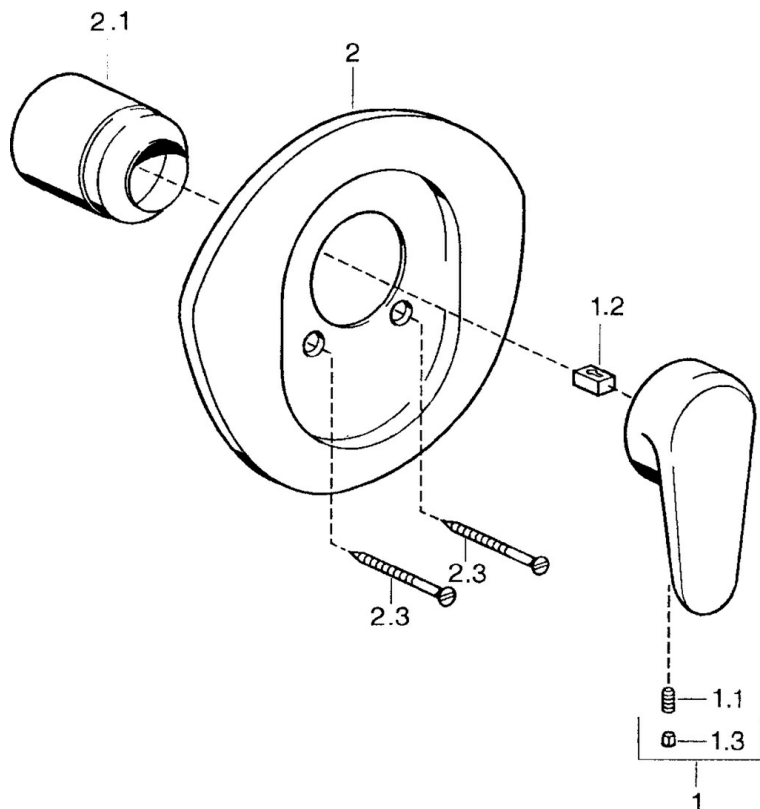

EAN: 4015474526112
static.hansa.com/03869103

- Řešení pro sprchy
- Jednopáková, Sada pro konečnou montáž
- Podomítková instalace
- Chrom
- Jedna ovládací páka / rukojeť, Páka se symboly teplé a studené vody

Technické údaje

Technické vlastnosti

Zdroj teplé vody **max. +80°C**
 Pracovní tlak **0.5-10 bar**

Předpisy

Norma EN **EN 817**

Náhradní díly

SP03869102

	Název	Kód
1	Páka, L=138 mm Ukončeno	59913770
1	Páka, L=99 mm, (-2011)	59913768
1.1	Šroub, M5x8, SW2.5	59904755
1.2	Kluzné pouzdro (osazené)	59904778
1.3	Plug, hot/cold	59906705
2	Kryt příruby Ukončeno	59911553
2	Kryt příruby Bílá Ukončeno	59911555
2	Kryt příruby Ušlechtilá mosaz Ukončeno	59911557
2.1	Krytka Ušlechtilá mosaz Ukončeno	59906537
2.1	Krytka	59904820
2.3	Šroub, M5x65 Bílá Ukončeno	59906672
2.3	Šroub, M5x65	59904847
2.3	Šroub, M5x65 Zlatá Ukončeno	59904849
N.I.	Nástavec-sada, 20 mm	59904983