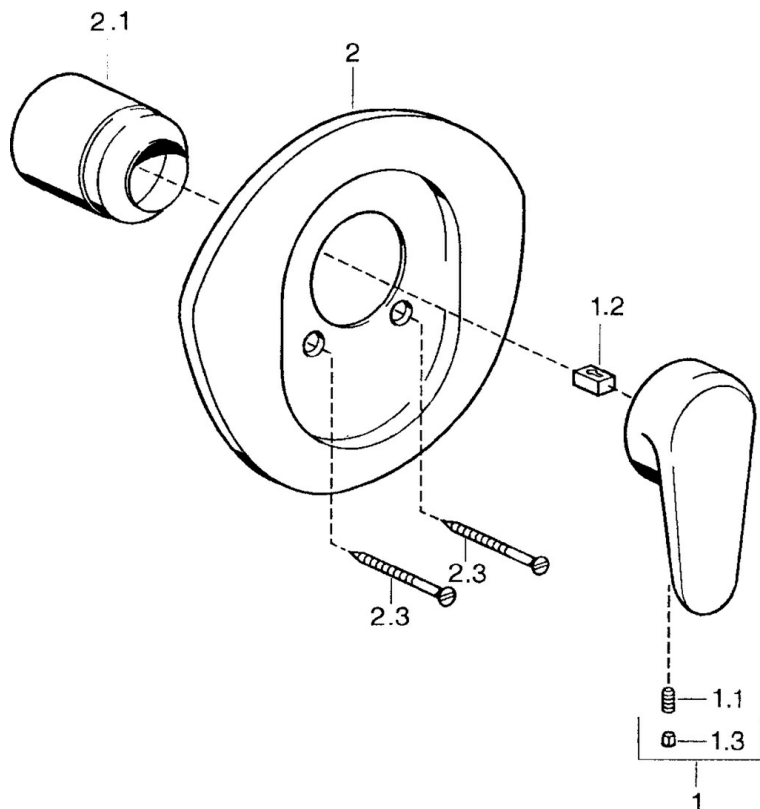

EAN: 4015474682627  
[static.hansa.com/0386910290](http://static.hansa.com/0386910290)

- Riešenia pre sprchy
- Jednopáková, Sada pre konečnú montáž
- Podomietková inštalácia
- Chróm/Zlatá
- Jedna ovládací páka / rukoväť, Páka so symbolom teplej a studenej vody

### SP03869102

	Názov	Kód
1	Ovládací rukoväť, L=138 mm Ukončené	59913770
1	Ovládací rukoväť, L=99 mm, (-2011)	59913768
1.1	Skrutka, M5x8, SW2.5	59904755
1.2	Klzné puzdro	59904778
1.3	Plug, hot/cold	59906705
2	Kryt príruby Ukončené	59911553
2	Kryt príruby Biela Ukončené	59911555
2	Kryt príruby Ušľachtilá mosadz Ukončené	59911557
2.1	Krytka Ušľachtilá mosadz Ukončené	59906537
2.1	Krytka	59904820
2.3	Skrutka, M5x65 Biela Ukončené	59906672
2.3	Skrutka, M5x65	59904847
2.3	Skrutka, M5x65 Zlatá Ukončené	59904849
N.I.	Nadstavný segment, 20 mm	59904983