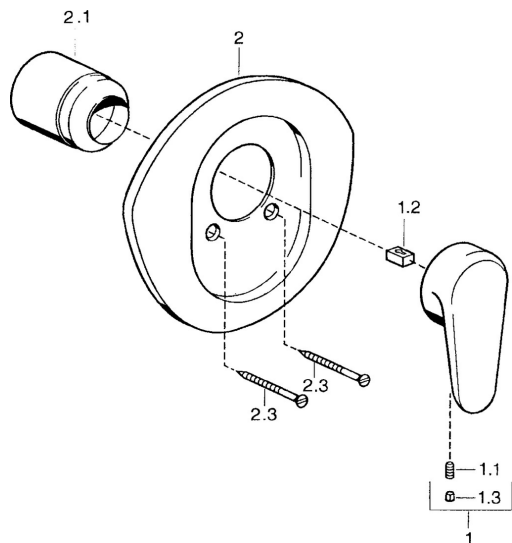

EAN: 4015474682627  
[static.hansa.com/0386910290](http://static.hansa.com/0386910290)

- Riešenia pre sprchy
- Jednopáková, Sada pre konečnú montáž
- Podomietková inštalácia
- Chróm/Zlatá
- Jedna ovládací páka / rukoväť, Páka so symbolom teplej a studenej vody

### SP03869102

	Názov	Kód
1	Ovládací rukoväť, L=138 mm Ukončené	59913770
1	Ovládací rukoväť, L=99 mm, (-2011)	59913768
1.1	Skrutka, M5x8, SW2.5	59904755
1.2	Klzné puzdro	59904778
1.3	Plug, hot/cold	59906705
2	Kryt príruby Ukončené	59911553
2	Kryt príruby Biela Ukončené	59911555
2	Kryt príruby Ušľachtilá mosadz Ukončené	59911557
2.1	Krytka Ušľachtilá mosadz Ukončené	59906537
2.1	Krytka	59904820
2.3	Skrutka, M5x65 Biela Ukončené	59906672
2.3	Skrutka, M5x65	59904847
2.3	Skrutka, M5x65 Zlatá Ukončené	59904849
N.I.	Nadstavný segment, 20 mm	59904983