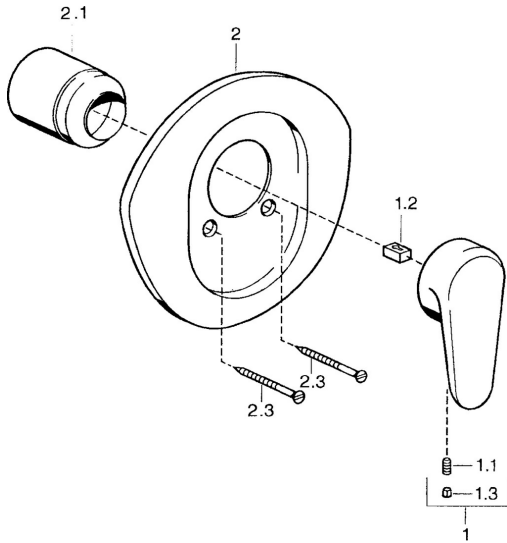

EAN: 4015474682627
static.hansa.com/0386910290

- Douche oplossingen
- Eengreeps, Afbouwset
- Wandmontage voor inbouwunit
- Chroom/Goud
- Eengreeps bediend, Hendel met warm-koud-aanduiding

Technische gegevens

Technische eigenschappen

Warmwatertoevoer	max. +80°C
Werkdruk	0.5-10 bar

Voorschriften

EN-norm	EN 817
---------	---------------

Reserveonderdelen

SP03869102

	Naam	Code
1	Hendel, L=138 mm Chroom Stopgezet	59913770
1	Hendel, L=99 mm, (-2011) Chroom	59913768
1.1	Schroef, M5x8, SW2.5	59904755
1.2	Joint klassiek uitloop	59904778
1.3	Plug, hot/cold	59906705
2	Afdekplaat Chroom Stopgezet	59911553
2	Afdekplaat Wit Stopgezet	59911555
2	Afdekplaat Edelmessing Stopgezet	59911557
2.1	Kap Edelmessing Stopgezet	59906537
2.1	Kap Chroom	59904820
2.3	Schroef, M5x65 Wit Stopgezet	59906672
2.3	Schroef, M5x65 Chroom	59904847
2.3	Schroef, M5x65 Goud Stopgezet	59904849
N.I.	Inbouwverlengstuk compleet, 20 mm	59904983