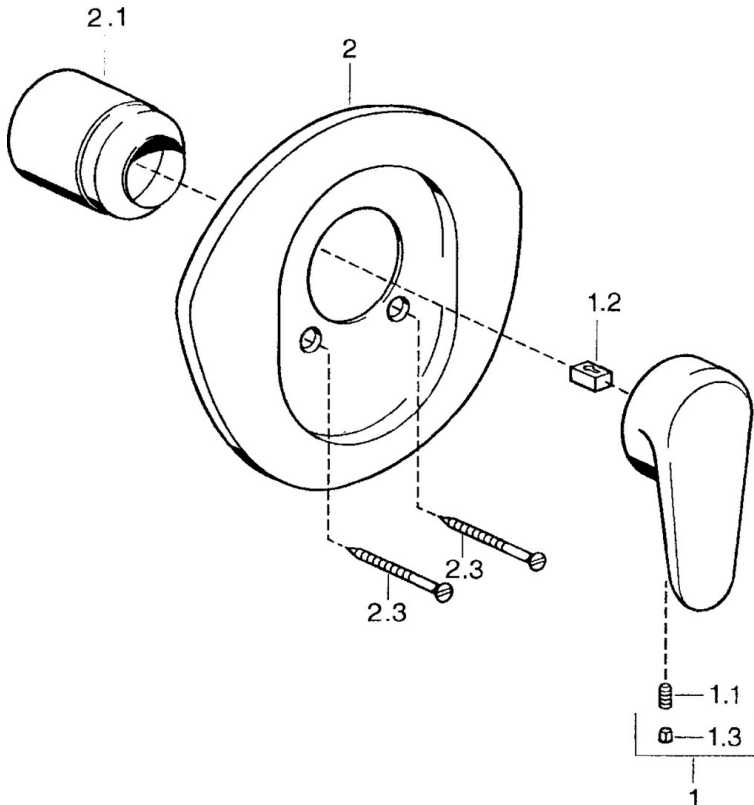

EAN: 4015474682627
static.hansa.com/0386910290

- Douche oplossingen
- Eengreeps, Afbouwset
- Wandmontage voor inbouwunit
- Chroom/Goud
- Eengreeps bediend, Hendel met warm-koud-aanduiding

Technische gegevens

Technische eigenschappen

Warmwatertoevoer	max. +80°C
Werkdruk	0.5-10 bar

Voorschriften

EN-norm	EN 817
---------	---------------

Reserveonderdelen

SP03869102

	Naam	Code
1	Hendel, L=138 mm Chroom Stopgezet	59913770
1	Hendel, L=99 mm, (-2011) Chroom	59913768
1.1	Schroef, M5x8, SW2.5	59904755
1.2	Joint klassiek uitloop	59904778
1.3	Plug, hot/cold	59906705
2	Afdekplaat Chroom Stopgezet	59911553
2	Afdekplaat Wit Stopgezet	59911555
2	Afdekplaat Edelmessing Stopgezet	59911557
2.1	Kap Edelmessing Stopgezet	59906537
2.1	Kap Chroom	59904820
2.3	Schroef, M5x65 Wit Stopgezet	59906672
2.3	Schroef, M5x65 Chroom	59904847
2.3	Schroef, M5x65 Goud Stopgezet	59904849
N.I.	Inbouwverlengstuk compleet, 20 mm	59904983