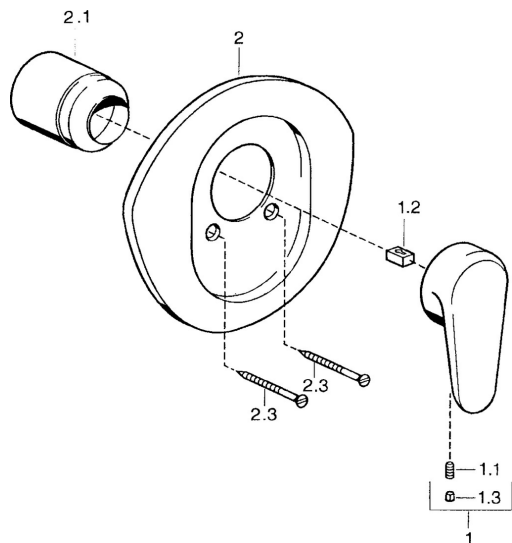

EAN: 4015474682627
static.hansa.com/0386910290

- Soluzioni doccia
- Monocomando, Set esterno
- Montaggio a parete con unità d'incasso
- Cromo/Oro
- Leva/Manopola monocomando, Leva con simbolo F+C

Dati tecnici

Caratteristiche tecniche

Fornitura di acqua calda	max. +80°C
Pressione di esercizio	0.5-10 bar

Norme

Standard EN	EN 817
-------------	--------

Parti di ricambio

SP03869102

	Nome	Codice
1	Leva, L=138 mm Cromo Fuori produzione	59913770
1	Leva, L=99 mm, (-2011) Cromo	59913768
1.1	Screw, M5x8, SW2.5	59904755
1.2	Adattatore	59904778
1.3	Tappo, hot/cold	59906705
2	Piastra Cromo Fuori produzione	59911553
2	Piastra Bianco Fuori produzione	59911555
2	Piastra Ottone lucido Fuori produzione	59911557
2.1	Cappuccio Ottone lucido Fuori produzione	59906537
2.1	Cappuccio Cromo	59904820
2.3	Screw, M5x65 Bianco Fuori produzione	59906672
2.3	Screw, M5x65 Cromo	59904847
2.3	Screw, M5x65 Oro Fuori produzione	59904849
N.I.	Prolunga, 20 mm	59904983