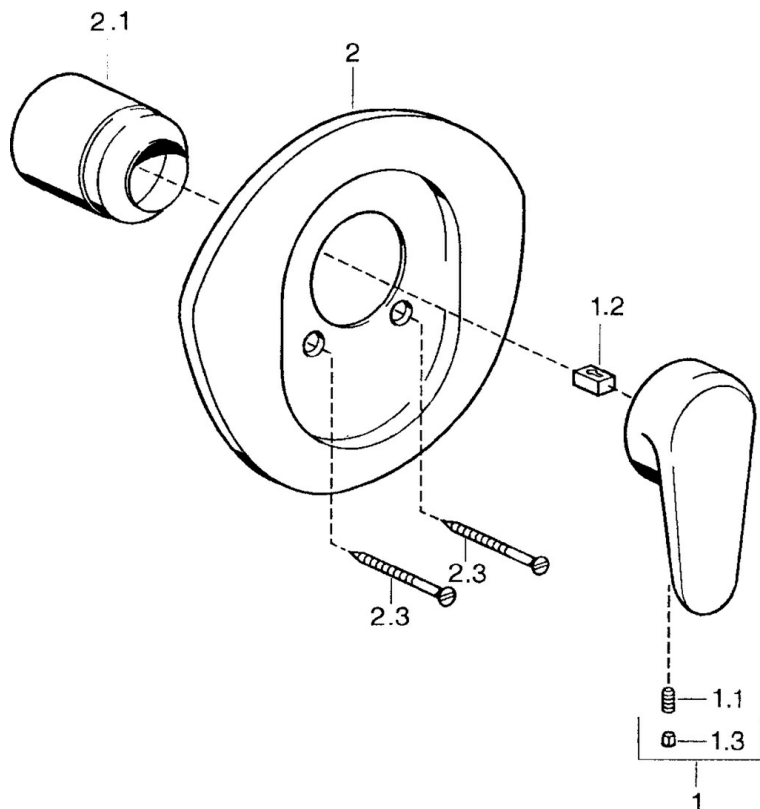

EAN: 4015474682627
static.hansa.com/0386910290

- Soluzioni doccia
- Monocomando, Set esterno
- Montaggio a parete con unità d'incasso
- Cromo/Oro
- Leva/Manopola monocomando, Leva con simbolo F+C

Dati tecnici

Caratteristiche tecniche

Fornitura di acqua calda	max. +80°C
Pressione di esercizio	0.5-10 bar

Norme

Standard EN	EN 817
-------------	--------

Parti di ricambio

SP03869102

	Nome	Codice
1	Leva, L=138 mm Cromo Fuori produzione	59913770
1	Leva, L=99 mm, (-2011) Cromo	59913768
1.1	Screw, M5x8, SW2.5	59904755
1.2	Adattatore	59904778
1.3	Tappo, hot/cold	59906705
2	Piastra Cromo Fuori produzione	59911553
2	Piastra Bianco Fuori produzione	59911555
2	Piastra Ottone lucido Fuori produzione	59911557
2.1	Cappuccio Ottone lucido Fuori produzione	59906537
2.1	Cappuccio Cromo	59904820
2.3	Screw, M5x65 Bianco Fuori produzione	59906672
2.3	Screw, M5x65 Cromo	59904847
2.3	Screw, M5x65 Oro Fuori produzione	59904849
N.I.	Prolunga, 20 mm	59904983