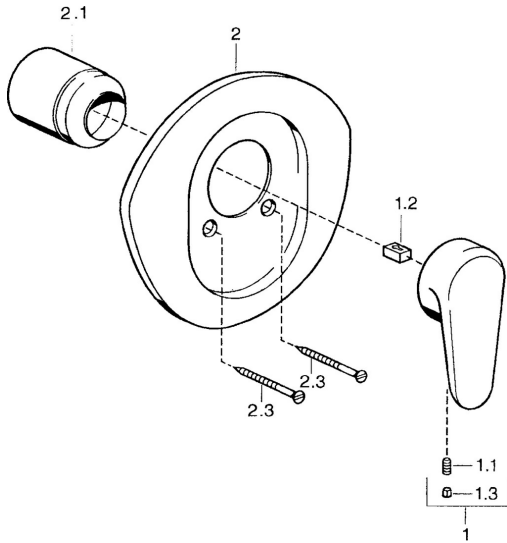

EAN: 4015474682627  
[static.hansa.com/0386910290](http://static.hansa.com/0386910290)

- Dusche
- Einhebelmischer, Fertigmontageset
- Wandmontage für Unterputz-Einbaukörper
- Chrom/Gold
- Einhandbedienhebel/Griff, Hebel mit W+K-Kennzeichnung

### Technische Eigenschaften

Warmwasserversorgung	<b>max. +80°C</b>
Arbeitsdruck	<b>0.5-10 bar</b>

### SP03869102

	Name	Art.-Nr.
1	Hebel, L=138 mm Ausgelaufen	59913770
1	Hebel, L=99 mm, (-2011)	59913768
1.1	Schraube, M5x8, SW2.5	59904755
1.2	Kunststoffadapter	59904778
1.3	Blindstopfen, hot/cold	59906705
2	Rosette Ausgelaufen	59911553
2	Rosette Weiss Ausgelaufen	59911555
2	Rosette Edelmessing Ausgelaufen	59911557
2.1	Abdeckkappe Edelmessing Ausgelaufen	59906537
2.1	Abdeckkappe	59904820
2.3	Schraube, M5x65 Weiss Ausgelaufen	59906672
2.3	Schraube, M5x65	59904847
2.3	Schraube, M5x65 Gold Ausgelaufen	59904849
N.I.	Verlängerungssatz, 20 mm	59904983