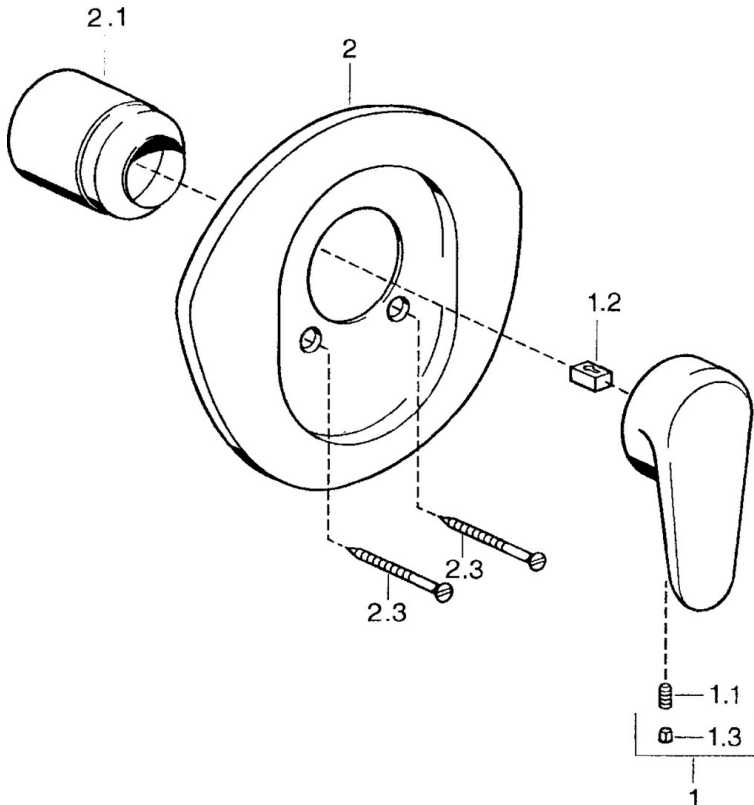

EAN: 4015474682627  
[static.hansa.com/0386910290](http://static.hansa.com/0386910290)

- Dusche
- Einhebelmischer, Fertigmontageset
- Wandmontage für Unterputz-Einbaukörper
- Chrom/Gold
- Einhandbedienhebel/Griff, Hebel mit W+K-Kennzeichnung

## Technische Daten

### Technische Eigenschaften

Warmwasserversorgung	<b>max. +80°C</b>
Arbeitsdruck	<b>0.5-10 bar</b>

### SP03869102

	Name	Art.-Nr.
1	Hebel, L=138 mm Ausgelaufen	59913770
1	Hebel, L=99 mm, (-2011)	59913768
1.1	Schraube, M5x8, SW2.5	59904755
1.2	Kunststoffadapter	59904778
1.3	Blindstopfen, hot/cold	59906705
2	Rosette Ausgelaufen	59911553
2	Rosette Weiss Ausgelaufen	59911555
2	Rosette Edelmessing Ausgelaufen	59911557
2.1	Abdeckkappe Edelmessing Ausgelaufen	59906537
2.1	Abdeckkappe	59904820
2.3	Schraube, M5x65 Weiss Ausgelaufen	59906672
2.3	Schraube, M5x65	59904847
2.3	Schraube, M5x65 Gold Ausgelaufen	59904849
N.I.	Verlängerungssatz, 20 mm	59904983