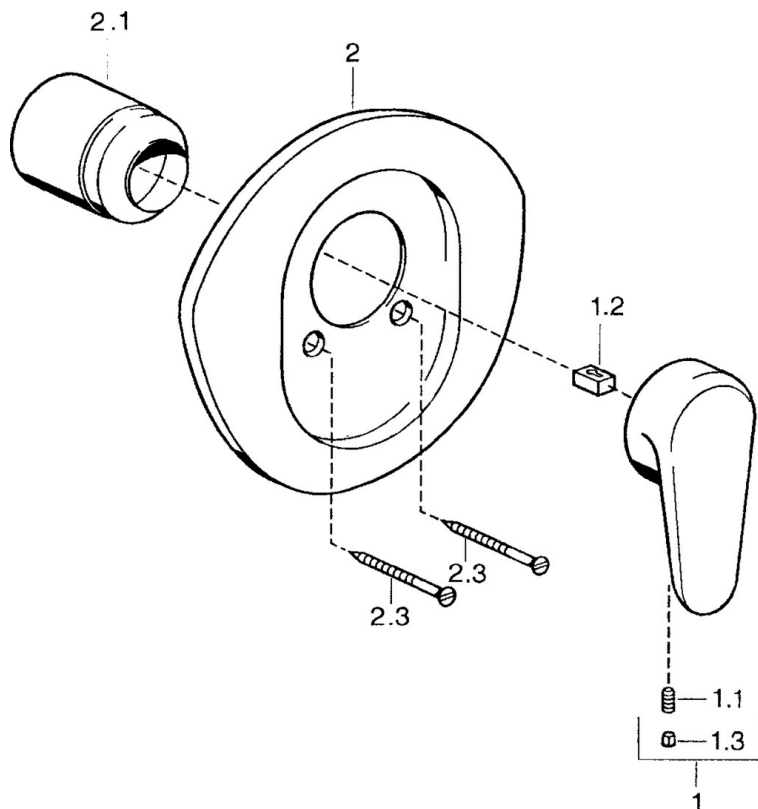

EAN: 4015474682627
static.hansa.com/0386910290

- Řešení pro sprchy
- Jednopáková, Sada pro konečnou montáž
- Podomítková instalace
- Chrom/Zlatá
- Jedna ovládací páka / rukojeť, Páka se symboly teplé a studené vody

Technické údaje

Technické vlastnosti

Zdroj teplé vody **max. +80°C**
 Pracovní tlak **0.5-10 bar**

Předpisy

Norma EN **EN 817**

Náhradní díly

SP03869102

	Název	Kód
1	Páka, L=138 mm Ukončeno	59913770
1	Páka, L=99 mm, (-2011)	59913768
1.1	Šroub, M5x8, SW2.5	59904755
1.2	Kluzné pouzdro (osazené)	59904778
1.3	Plug, hot/cold	59906705
2	Kryt příruby Ukončeno	59911553
2	Kryt příruby Bílá Ukončeno	59911555
2	Kryt příruby Ušlechtilá mosaz Ukončeno	59911557
2.1	Krytka Ušlechtilá mosaz Ukončeno	59906537
2.1	Krytka	59904820
2.3	Šroub, M5x65 Bílá Ukončeno	59906672
2.3	Šroub, M5x65	59904847
2.3	Šroub, M5x65 Zlatá Ukončeno	59904849
N.I.	Nástavec-sada, 20 mm	59904983