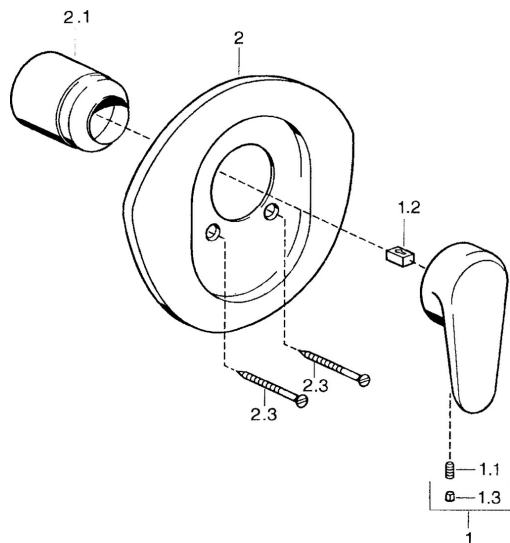

EAN: 4015474682627
static.hansa.com/0386910290

- Řešení pro sprchy
- Jednopáková, Sada pro konečnou montáž
- Podomítková instalace
- Chrom/Zlatá
- Jedna ovládací páka / rukojeť, Páka se symboly teplé a studené vody

Technické údaje

Technické vlastnosti

Zdroj teplé vody **max. +80°C**
 Pracovní tlak **0.5-10 bar**

Předpisy

Norma EN **EN 817**

Náhradní díly

SP03869102

	Název	Kód
1	Páka, L=138 mm Ukončeno	59913770
1	Páka, L=99 mm, (-2011)	59913768
1.1	Šroub, M5x8, SW2.5	59904755
1.2	Kluzné pouzdro (osazené)	59904778
1.3	Plug, hot/cold	59906705
2	Kryt příruby Ukončeno	59911553
2	Kryt příruby Bílá Ukončeno	59911555
2	Kryt příruby Ušlechtilá mosaz Ukončeno	59911557
2.1	Krytka Ušlechtilá mosaz Ukončeno	59906537
2.1	Krytka	59904820
2.3	Šroub, M5x65 Bílá Ukončeno	59906672
2.3	Šroub, M5x65	59904847
2.3	Šroub, M5x65 Zlatá Ukončeno	59904849
N.I.	Nástavec-sada, 20 mm	59904983