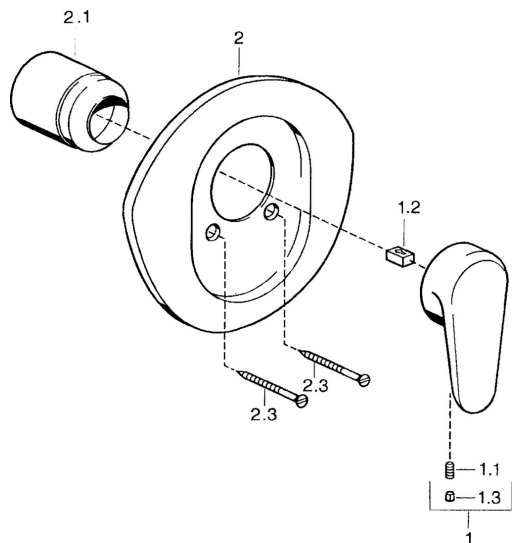

EAN: 4015474682573
static.hansa.com/0386910286

- Riešenia pre sprchy
- Jednopáková, Sada pre konečnú montáž
- Podomietková inštalácia
- Jedna ovládacia páka / rukoväť, Páka so symbolom teplej a studenej vody

Technické údaje

Technické vlastnosti

Dodávka teplej vody	max. +80°C
Pracovný tlak	0.5-10 bar

Predpisy

Norma EN	EN 817
----------	--------

Náhradné diely

SP03869102

Název	Kód
1 Ovládacia rukoväť, L=138 mm Ukončené	59913770
1 Ovládacia rukoväť, L=99 mm, (-2011)	59913768
1.1 Skrutka, M5x8, SW2.5	59904755
1.2 Klzné puzdro	59904778
1.3 Plug, hot/cold	59906705
2 Kryt príruby Ukončené	59911553
2 Kryt príruby Biela Ukončené	59911555
2 Kryt príruby Ušľachtilá mosadz Ukončené	59911557
2.1 Krytka Ušľachtilá mosadz Ukončené	59906537
2.1 Krytka	59904820
2.3 Skrutka, M5x65 Biela Ukončené	59906672
2.3 Skrutka, M5x65	59904847
2.3 Skrutka, M5x65 Zlatá Ukončené	59904849
N.I. Nadstavný segment, 20 mm	59904983