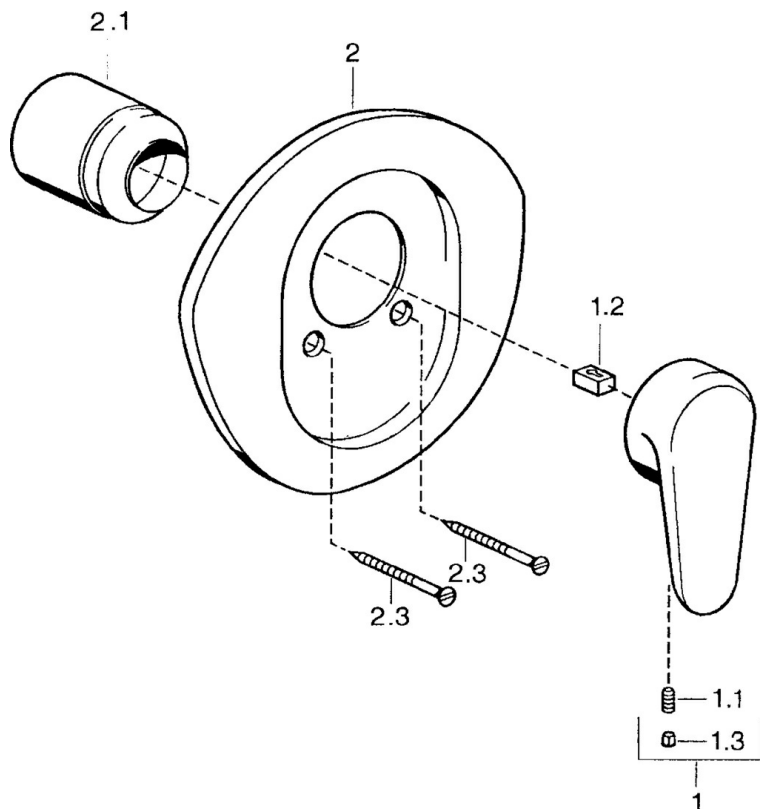

EAN: 4015474682573
static.hansa.com/0386910286

- Riešenia pre sprchy
- Jednopáková, Sada pre konečnú montáž
- Podomietková inštalácia
- Jedna ovládacia páka / rukoväť, Páka so symbolom teplej a studenej vody

Technické údaje

Technické vlastnosti

Dodávka teplej vody	max. +80°C
Pracovný tlak	0.5-10 bar

Predpisy

Norma EN	EN 817
----------	--------

Náhradné diely

SP03869102

Název	Kód
1 Ovládacia rukoväť, L=138 mm Ukončené	59913770
1 Ovládacia rukoväť, L=99 mm, (-2011)	59913768
1.1 Skrutka, M5x8, SW2.5	59904755
1.2 Klzné puzdro	59904778
1.3 Plug, hot/cold	59906705
2 Kryt príruby Ukončené	59911553
2 Kryt príruby Biela Ukončené	59911555
2 Kryt príruby Ušľachtilá mosadz Ukončené	59911557
2.1 Krytka Ušľachtilá mosadz Ukončené	59906537
2.1 Krytka	59904820
2.3 Skrutka, M5x65 Biela Ukončené	59906672
2.3 Skrutka, M5x65	59904847
2.3 Skrutka, M5x65 Zlatá Ukončené	59904849
N.I. Nadstavný segment, 20 mm	59904983