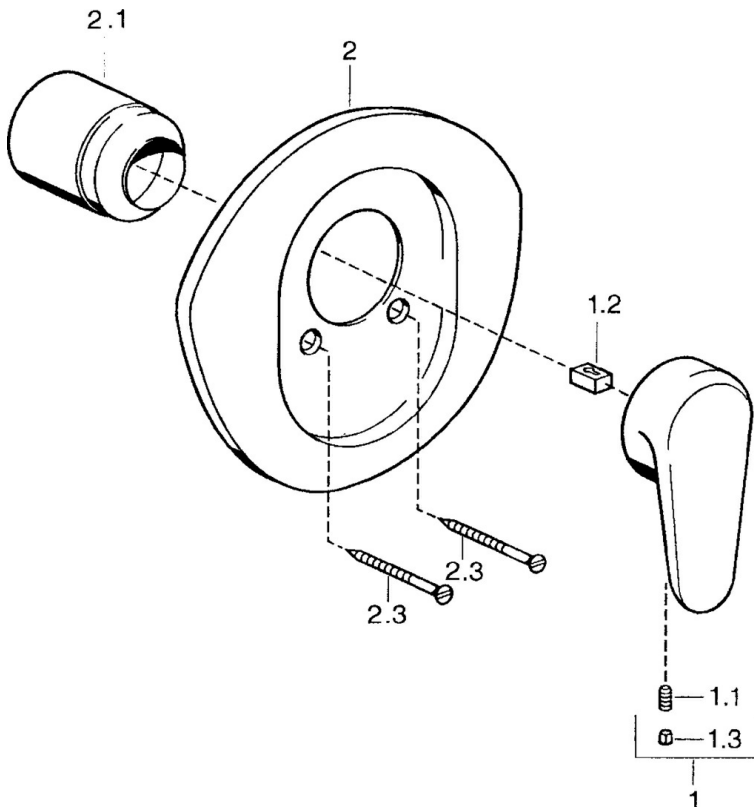

EAN: 4015474682573
static.hansa.com/0386910286

- Douche oplossingen
- Eengreeps, Afbouwset
- Wandmontage voor inbouwunit
- Eengreeps bediend, Hendel met warm-koud-aanduiding

Technische gegevens

Technische eigenschappen

Warmwatertoevoer	max. +80°C
Werkdruk	0.5-10 bar

Voorschriften

EN-norm	EN 817
---------	---------------

Reserveonderdelen

SP03869102

	Naam	Code
1	Hendel, L=138 mm Chrom Stopgezet	59913770
1	Hendel, L=99 mm, (-2011) Chrom	59913768
1.1	Schroef, M5x8, SW2.5	59904755
1.2	Joint klassiek uitloop	59904778
1.3	Plug, hot/cold	59906705
2	Afdekplaat Chrom Stopgezet	59911553
2	Afdekplaat Wit Stopgezet	59911555
2	Afdekplaat Edelmessing Stopgezet	59911557
2.1	Kap Edelmessing Stopgezet	59906537
2.1	Kap Chrom	59904820
2.3	Schroef, M5x65 Wit Stopgezet	59906672
2.3	Schroef, M5x65 Chrom	59904847
2.3	Schroef, M5x65 Goud Stopgezet	59904849
N.I.	Inbouwverlengstuk compleet, 20 mm	59904983