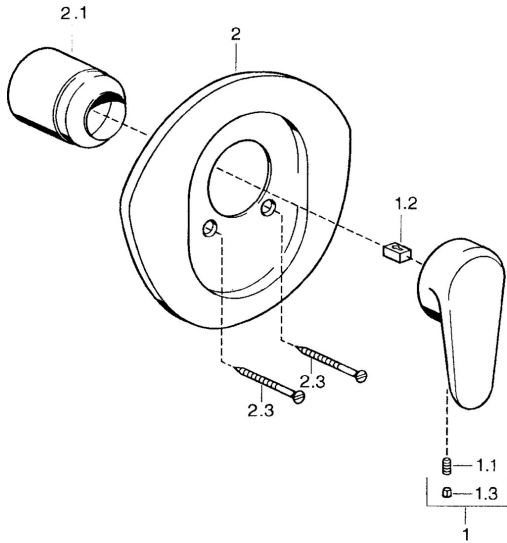

EAN: 4015474682573
static.hansa.com/0386910286

- Douche oplossingen
- Eengreeps, Afbouwset
- Wandmontage voor inbouwunit
- Eengreeps bediend, Hendel met warm-koud-aanduiding

Technische gegevens

Technische eigenschappen

Warmwatertoevoer	max. +80°C
Werkdruk	0.5-10 bar

Voorschriften

EN-norm	EN 817
---------	---------------

Reserveonderdelen

SP03869102

	Naam	Code
1	Hendel, L=138 mm Chrom Stopgezet	59913770
1	Hendel, L=99 mm, (-2011) Chrom	59913768
1.1	Schroef, M5x8, SW2.5	59904755
1.2	Joint klassiek uitloop	59904778
1.3	Plug, hot/cold	59906705
2	Afdekplaat Chrom Stopgezet	59911553
2	Afdekplaat Wit Stopgezet	59911555
2	Afdekplaat Edelmessing Stopgezet	59911557
2.1	Kap Edelmessing Stopgezet	59906537
2.1	Kap Chrom	59904820
2.3	Schroef, M5x65 Wit Stopgezet	59906672
2.3	Schroef, M5x65 Chrom	59904847
2.3	Schroef, M5x65 Goud Stopgezet	59904849
N.I.	Inbouwverlengstuk compleet, 20 mm	59904983