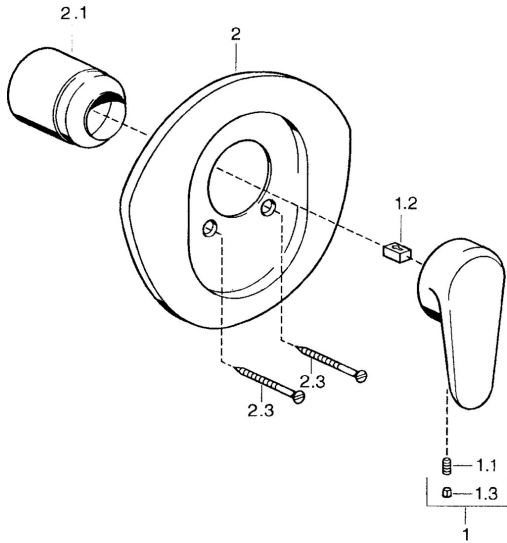

EAN: 4015474682573  
[static.hansa.com/0386910286](http://static.hansa.com/0386910286)

- Dusche
- Einhebelmischer, Fertigmontageset
- Wandmontage für Unterputz-Einbaukörper
- Einhandbedienhebel/Griff, Hebel mit W+K-Kennzeichnung

### Technische Eigenschaften

Warmwasserversorgung	<b>max. +80°C</b>
Arbeitsdruck	<b>0.5-10 bar</b>

### SP03869102

	Name	Art.-Nr.
1	Hebel, L=138 mm Ausgelaufen	59913770
1	Hebel, L=99 mm, (-2011)	59913768
1.1	Schraube, M5x8, SW2.5	59904755
1.2	Kunststoffadapter	59904778
1.3	Blindstopfen, hot/cold	59906705
2	Rosette Ausgelaufen	59911553
2	Rosette Weiss Ausgelaufen	59911555
2	Rosette Edelmessing Ausgelaufen	59911557
2.1	Abdeckkappe Edelmessing Ausgelaufen	59906537
2.1	Abdeckkappe	59904820
2.3	Schraube, M5x65 Weiss Ausgelaufen	59906672
2.3	Schraube, M5x65	59904847
2.3	Schraube, M5x65 Gold Ausgelaufen	59904849
N.I.	Verlängerungssatz, 20 mm	59904983