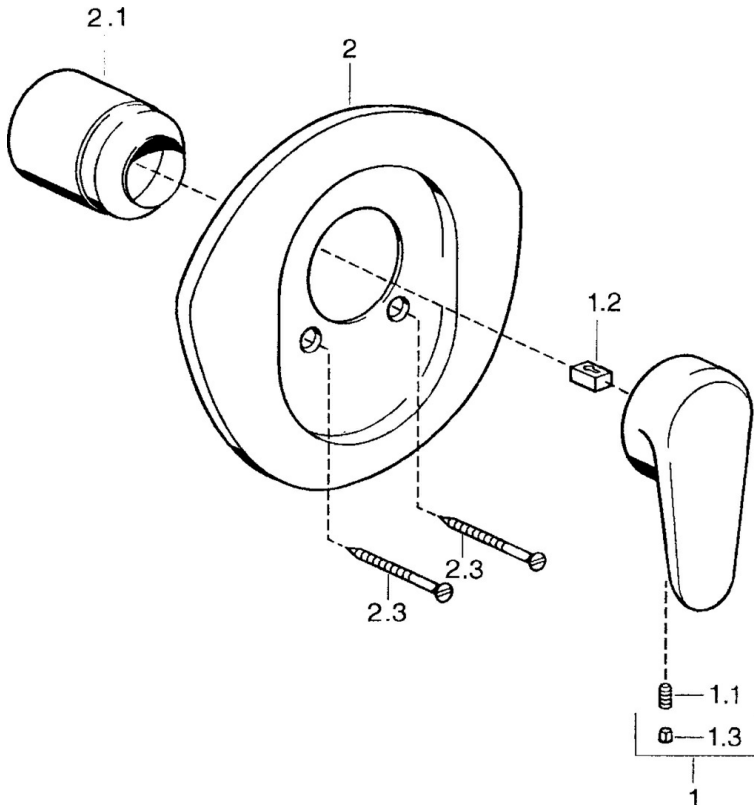

EAN: 4015474682573  
[static.hansa.com/0386910286](http://static.hansa.com/0386910286)

- Dusche
- Einhebelmischer, Fertigmontageset
- Wandmontage für Unterputz-Einbaukörper
- Einhandbedienhebel/Griff, Hebel mit W+K-Kennzeichnung

## Technische Daten

### Technische Eigenschaften

Warmwasserversorgung	<b>max. +80°C</b>
Arbeitsdruck	<b>0.5-10 bar</b>

### SP03869102

	Name	Art.-Nr.
1	Hebel, L=138 mm Ausgelaufen	59913770
1	Hebel, L=99 mm, (-2011)	59913768
1.1	Schraube, M5x8, SW2.5	59904755
1.2	Kunststoffadapter	59904778
1.3	Blindstopfen, hot/cold	59906705
2	Rosette Ausgelaufen	59911553
2	Rosette Weiss Ausgelaufen	59911555
2	Rosette Edelmessing Ausgelaufen	59911557
2.1	Abdeckkappe Edelmessing Ausgelaufen	59906537
2.1	Abdeckkappe	59904820
2.3	Schraube, M5x65 Weiss Ausgelaufen	59906672
2.3	Schraube, M5x65	59904847
2.3	Schraube, M5x65 Gold Ausgelaufen	59904849
N.I.	Verlängerungssatz, 20 mm	59904983