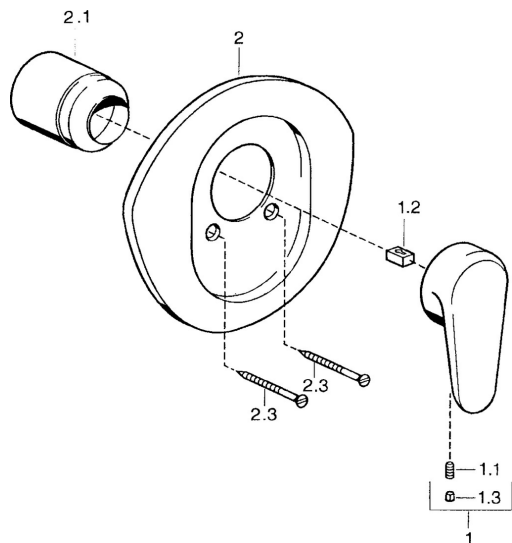

EAN: 4015474682573  
[static.hansa.com/0386910286](http://static.hansa.com/0386910286)

- Řešení pro sprchy
- Jednopáková, Sada pro konečnou montáž
- Podomítková instalace
- Jedna ovládací páka / rukojeť, Páka se symboly teplé a studené vody

### SP03869102

	Název	Kód
1	Páka, L=138 mm Ukončeno	59913770
1	Páka, L=99 mm, (-2011)	59913768
1.1	Šroub, M5x8, SW2.5	59904755
1.2	Kluzné pouzdro (osazené)	59904778
1.3	Plug, hot/cold	59906705
2	Kryt příruby Ukončeno	59911553
2	Kryt příruby Bílá Ukončeno	59911555
2	Kryt příruby Ušlechtilá mosaz Ukončeno	59911557
2.1	Krytka Ušlechtilá mosaz Ukončeno	59906537
2.1	Krytka	59904820
2.3	Šroub, M5x65 Bílá Ukončeno	59906672
2.3	Šroub, M5x65	59904847
2.3	Šroub, M5x65 Zlatá Ukončeno	59904849
N.I.	Nástavec-sada, 20 mm	59904983