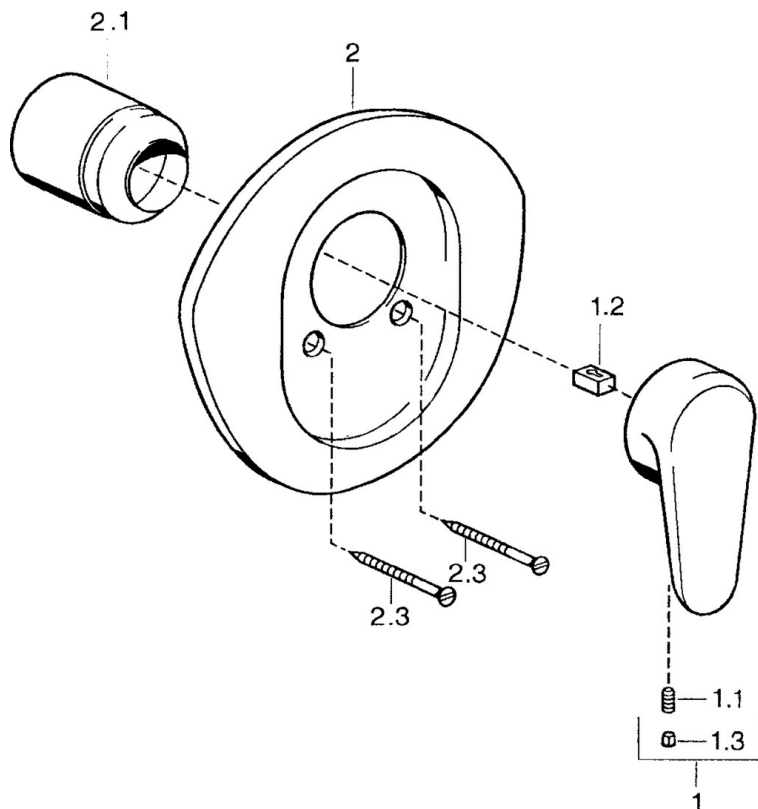

EAN: 4015474682573  
[static.hansa.com/0386910286](http://static.hansa.com/0386910286)

- Řešení pro sprchy
- Jednopáková, Sada pro konečnou montáž
- Podomítková instalace
- Jedna ovládací páka / rukojeť, Páka se symboly teplé a studené vody

### SP03869102

	Název	Kód
1	Páka, L=138 mm Ukončeno	59913770
1	Páka, L=99 mm, (-2011)	59913768
1.1	Šroub, M5x8, SW2.5	59904755
1.2	Kluzné pouzdro (osazené)	59904778
1.3	Plug, hot/cold	59906705
2	Kryt příruby Ukončeno	59911553
2	Kryt příruby Bílá Ukončeno	59911555
2	Kryt příruby Ušlechtilá mosaz Ukončeno	59911557
2.1	Krytka Ušlechtilá mosaz Ukončeno	59906537
2.1	Krytka	59904820
2.3	Šroub, M5x65 Bílá Ukončeno	59906672
2.3	Šroub, M5x65	59904847
2.3	Šroub, M5x65 Zlatá Ukončeno	59904849
N.I.	Nástavec-sada, 20 mm	59904983