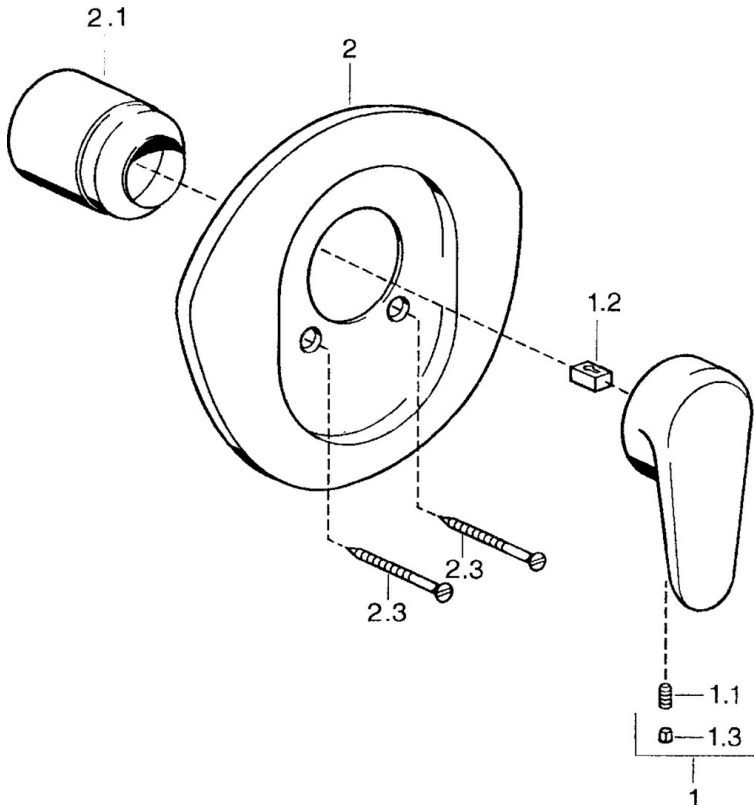

EAN: 4015474682580
static.hansa.com/03869102

- Douche oplossingen
- Eengreeps, Afbouwset
- Wandmontage voor inbouwunit
- Chroom
- Eengreeps bediend, Hendel met warm-koud-aanduiding

Technische gegevens

Technische eigenschappen

Warmwatertoevoer **max. +80°C**
 Werkdruk **0.5-10 bar**

Voorschriften

EN-norm **EN 817**

Reserveonderdelen

SP03869102

	Naam	Code
1	Hendel, L=138 mm Chroom Stopgezet	59913770
1	Hendel, L=99 mm, (-2011) Chroom	59913768
1.1	Schroef, M5x8, SW2.5	59904755
1.2	Joint klassiek uitloop	59904778
1.3	Plug, hot/cold	59906705
2	Afdekplaat Chroom Stopgezet	59911553
2	Afdekplaat Wit Stopgezet	59911555
2	Afdekplaat Edelmessing Stopgezet	59911557
2.1	Kap Edelmessing Stopgezet	59906537
2.1	Kap Chroom	59904820
2.3	Schroef, M5x65 Wit Stopgezet	59906672
2.3	Schroef, M5x65 Chroom	59904847
2.3	Schroef, M5x65 Goud Stopgezet	59904849
N.I.	Inbouwverlengstuk compleet, 20 mm	59904983