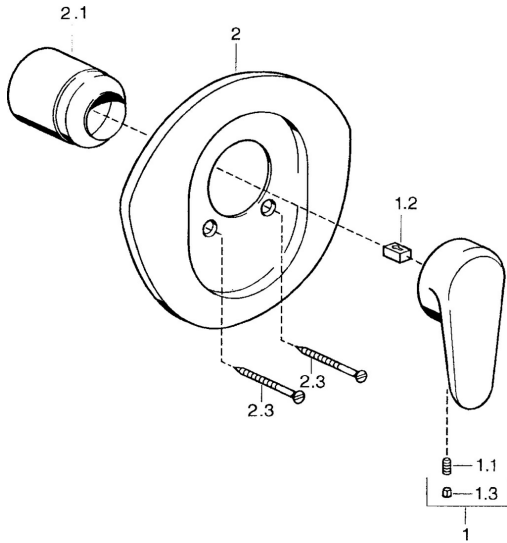

EAN: 4015474682580
static.hansa.com/03869102

- Douche oplossingen
- Eengreeps, Afbouwset
- Wandmontage voor inbouwunit
- Chroom
- Eengreeps bediend, Hendel met warm-koud-aanduiding

Technische gegevens

Technische eigenschappen

Warmwatertoevoer **max. +80°C**
 Werkdruk **0.5-10 bar**

Voorschriften

EN-norm **EN 817**

Reserveonderdelen

SP03869102

	Naam	Code
1	Hendel, L=138 mm Chroom Stopgezet	59913770
1	Hendel, L=99 mm, (-2011) Chroom	59913768
1.1	Schroef, M5x8, SW2.5	59904755
1.2	Joint klassiek uitloop	59904778
1.3	Plug, hot/cold	59906705
2	Afdekplaat Chroom Stopgezet	59911553
2	Afdekplaat Wit Stopgezet	59911555
2	Afdekplaat Edelmessing Stopgezet	59911557
2.1	Kap Edelmessing Stopgezet	59906537
2.1	Kap Chroom	59904820
2.3	Schroef, M5x65 Wit Stopgezet	59906672
2.3	Schroef, M5x65 Chroom	59904847
2.3	Schroef, M5x65 Goud Stopgezet	59904849
N.I.	Inbouwverlengstuk compleet, 20 mm	59904983