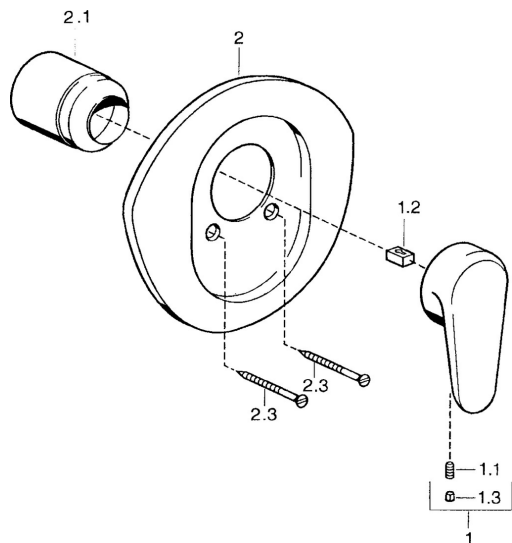

EAN: 4015474682580
static.hansa.com/03869102

- Soluzioni doccia
- Monocomando, Set esterno
- Montaggio a parete con unità d'incasso
- Cromo
- Leva/Manopola monocomando, Leva con simbolo F+C

Dati tecnici

Caratteristiche tecniche

Fornitura di acqua calda	max. +80°C
Pressione di esercizio	0.5-10 bar

Norme

Standard EN	EN 817
-------------	--------

Parti di ricambio

SP03869102

	Nome	Codice
1	Leva, L=138 mm Cromo Fuori produzione	59913770
1	Leva, L=99 mm, (-2011) Cromo	59913768
1.1	Screw, M5x8, SW2.5	59904755
1.2	Adattatore	59904778
1.3	Tappo, hot/cold	59906705
2	Piastra Cromo Fuori produzione	59911553
2	Piastra Bianco Fuori produzione	59911555
2	Piastra Ottone lucido Fuori produzione	59911557
2.1	Cappuccio Ottone lucido Fuori produzione	59906537
2.1	Cappuccio Cromo	59904820
2.3	Screw, M5x65 Bianco Fuori produzione	59906672
2.3	Screw, M5x65 Cromo	59904847
2.3	Screw, M5x65 Oro Fuori produzione	59904849
N.I.	Prolunga, 20 mm	59904983