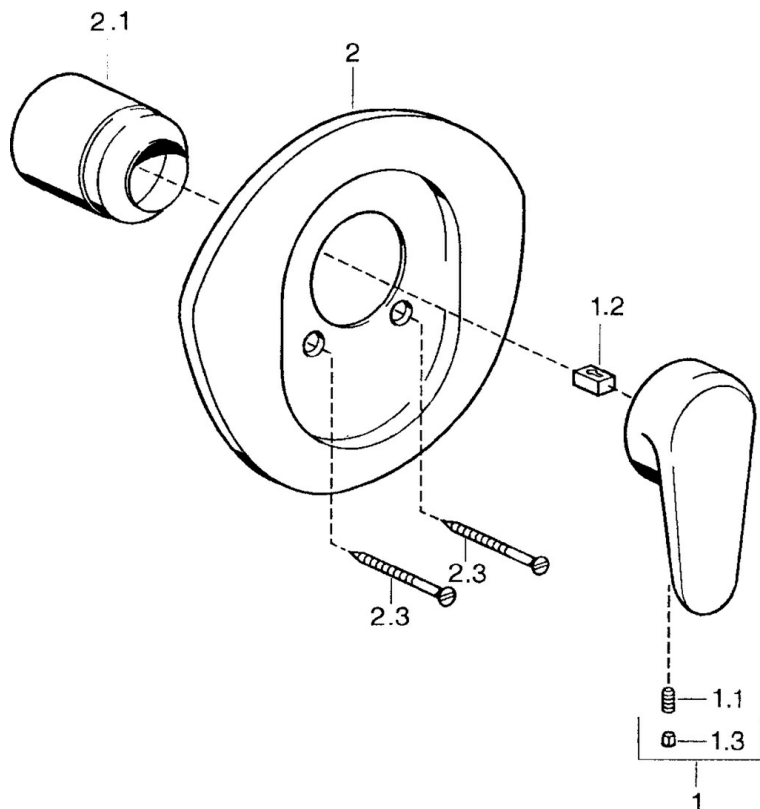

EAN: 4015474682580
static.hansa.com/03869102

- Soluzioni doccia
- Monocomando, Set esterno
- Montaggio a parete con unità d'incasso
- Cromo
- Leva/Manopola monocomando, Leva con simbolo F+C

Dati tecnici

Caratteristiche tecniche

Fornitura di acqua calda	max. +80°C
Pressione di esercizio	0.5-10 bar

Norme

Standard EN	EN 817
-------------	--------

Parti di ricambio

SP03869102

	Nome	Codice
1	Leva, L=138 mm Cromo Fuori produzione	59913770
1	Leva, L=99 mm, (-2011) Cromo	59913768
1.1	Screw, M5x8, SW2.5	59904755
1.2	Adattatore	59904778
1.3	Tappo, hot/cold	59906705
2	Piastra Cromo Fuori produzione	59911553
2	Piastra Bianco Fuori produzione	59911555
2	Piastra Ottone lucido Fuori produzione	59911557
2.1	Cappuccio Ottone lucido Fuori produzione	59906537
2.1	Cappuccio Cromo	59904820
2.3	Screw, M5x65 Bianco Fuori produzione	59906672
2.3	Screw, M5x65 Cromo	59904847
2.3	Screw, M5x65 Oro Fuori produzione	59904849
N.I.	Prolunga, 20 mm	59904983