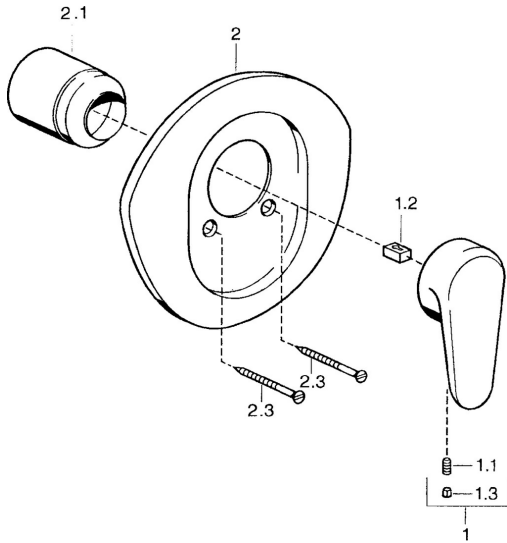

EAN: 4015474682580  
[static.hansa.com/03869102](http://static.hansa.com/03869102)

- Dusche
- Einhebelmischer, Fertigmontageset
- Wandmontage für Unterputz-Einbaukörper
- Chrom
- Einhandbedienhebel/Griff, Hebel mit W+K-Kennzeichnung

### Technische Eigenschaften

|                      |                   |
|----------------------|-------------------|
| Warmwasserversorgung | <b>max. +80°C</b> |
| Arbeitsdruck         | <b>0.5-10 bar</b> |

### SP03869102

|      | Name                                | Art.-Nr. |
|------|-------------------------------------|----------|
| 1    | Hebel, L=138 mm Ausgelaufen         | 59913770 |
| 1    | Hebel, L=99 mm, (-2011)             | 59913768 |
| 1.1  | Schraube, M5x8, SW2.5               | 59904755 |
| 1.2  | Kunststoffadapter                   | 59904778 |
| 1.3  | Blindstopfen, hot/cold              | 59906705 |
| 2    | Rosette Ausgelaufen                 | 59911553 |
| 2    | Rosette Weiss Ausgelaufen           | 59911555 |
| 2    | Rosette Edelmessing Ausgelaufen     | 59911557 |
| 2.1  | Abdeckkappe Edelmessing Ausgelaufen | 59906537 |
| 2.1  | Abdeckkappe                         | 59904820 |
| 2.3  | Schraube, M5x65 Weiss Ausgelaufen   | 59906672 |
| 2.3  | Schraube, M5x65                     | 59904847 |
| 2.3  | Schraube, M5x65 Gold Ausgelaufen    | 59904849 |
| N.I. | Verlängerungssatz, 20 mm            | 59904983 |