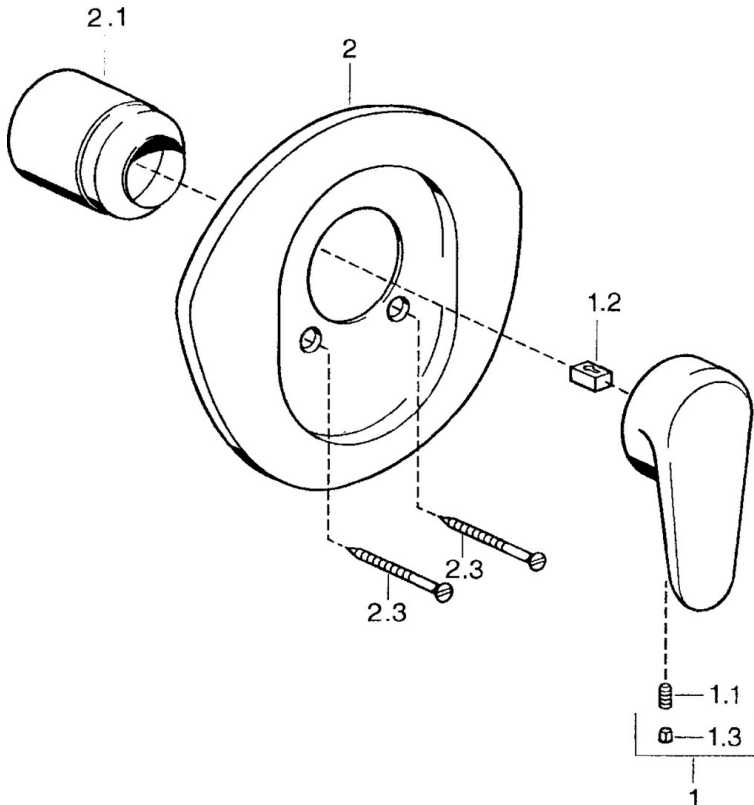

EAN: 4015474682580  
[static.hansa.com/03869102](http://static.hansa.com/03869102)

- Dusche
- Einhebelmischer, Fertigmontageset
- Wandmontage für Unterputz-Einbaukörper
- Chrom
- Einhandbedienhebel/Griff, Hebel mit W+K-Kennzeichnung

## Technische Daten

### Technische Eigenschaften

|                      |                   |
|----------------------|-------------------|
| Warmwasserversorgung | <b>max. +80°C</b> |
| Arbeitsdruck         | <b>0.5-10 bar</b> |

### SP03869102

|      | Name                                | Art.-Nr. |
|------|-------------------------------------|----------|
| 1    | Hebel, L=138 mm Ausgelaufen         | 59913770 |
| 1    | Hebel, L=99 mm, (-2011)             | 59913768 |
| 1.1  | Schraube, M5x8, SW2.5               | 59904755 |
| 1.2  | Kunststoffadapter                   | 59904778 |
| 1.3  | Blindstopfen, hot/cold              | 59906705 |
| 2    | Rosette Ausgelaufen                 | 59911553 |
| 2    | Rosette Weiss Ausgelaufen           | 59911555 |
| 2    | Rosette Edelmessing Ausgelaufen     | 59911557 |
| 2.1  | Abdeckkappe Edelmessing Ausgelaufen | 59906537 |
| 2.1  | Abdeckkappe                         | 59904820 |
| 2.3  | Schraube, M5x65 Weiss Ausgelaufen   | 59906672 |
| 2.3  | Schraube, M5x65                     | 59904847 |
| 2.3  | Schraube, M5x65 Gold Ausgelaufen    | 59904849 |
| N.I. | Verlängerungssatz, 20 mm            | 59904983 |