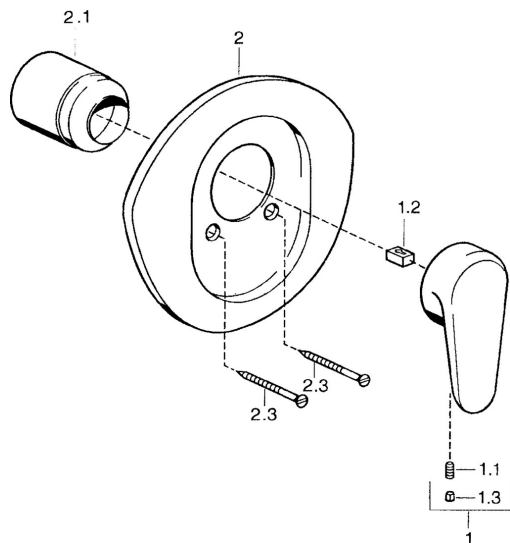

EAN: 4015474682580
static.hansa.com/03869102

- Řešení pro sprchy
- Jednopáková, Sada pro konečnou montáž
- Podomítková instalace
- Chrom
- Jedna ovládací páka / rukojeť, Páka se symboly teplé a studené vody

Technické údaje

Technické vlastnosti

Zdroj teplé vody	max. +80°C
Pracovní tlak	0.5-10 bar

Předpisy

Norma EN	EN 817
----------	--------

Náhradní díly

SP03869102

	Název	Kód
1	Páka, L=138 mm Ukončeno	59913770
1	Páka, L=99 mm, (-2011)	59913768
1.1	Šroub, M5x8, SW2.5	59904755
1.2	Kluzné pouzdro (osazené)	59904778
1.3	Plug, hot/cold	59906705
2	Kryt příruby Ukončeno	59911553
2	Kryt příruby Bílá Ukončeno	59911555
2	Kryt příruby Ušlechtilá mosaz Ukončeno	59911557
2.1	Krytka Ušlechtilá mosaz Ukončeno	59906537
2.1	Krytka	59904820
2.3	Šroub, M5x65 Bílá Ukončeno	59906672
2.3	Šroub, M5x65	59904847
2.3	Šroub, M5x65 Zlatá Ukončeno	59904849
N.I.	Nástavec-sada, 20 mm	59904983