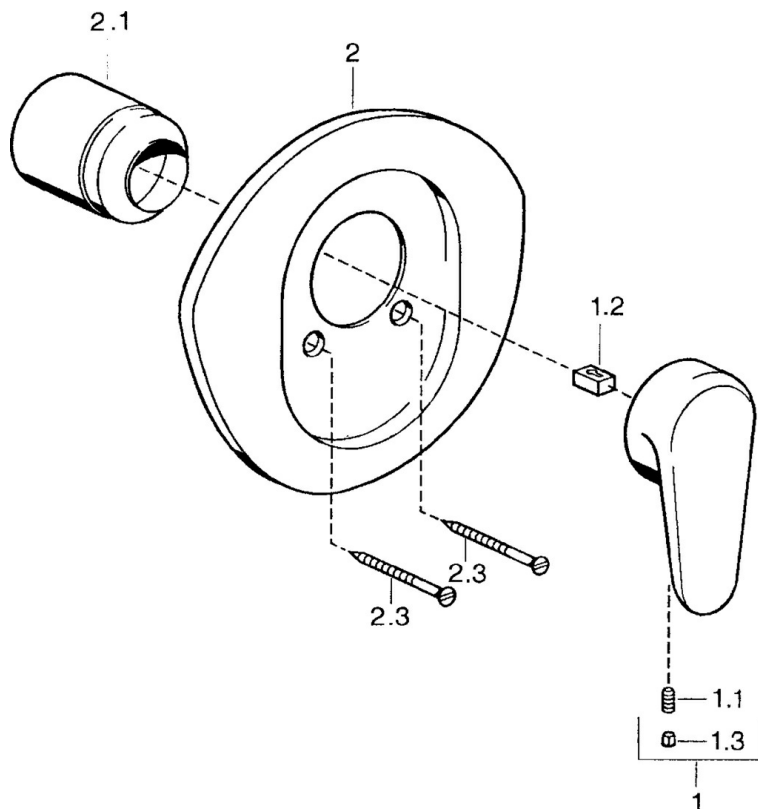

EAN: 4015474682580
static.hansa.com/03869102

- Řešení pro sprchy
- Jednopáková, Sada pro konečnou montáž
- Podomítková instalace
- Chrom
- Jedna ovládací páka / rukojeť, Páka se symboly teplé a studené vody

Technické údaje

Technické vlastnosti

Zdroj teplé vody	max. +80°C
Pracovní tlak	0.5-10 bar

Předpisy

Norma EN	EN 817
----------	--------

Náhradní díly

SP03869102

	Název	Kód
1	Páka, L=138 mm Ukončeno	59913770
1	Páka, L=99 mm, (-2011)	59913768
1.1	Šroub, M5x8, SW2.5	59904755
1.2	Kluzné pouzdro (osazené)	59904778
1.3	Plug, hot/cold	59906705
2	Kryt příruby Ukončeno	59911553
2	Kryt příruby Bílá Ukončeno	59911555
2	Kryt příruby Ušlechtilá mosaz Ukončeno	59911557
2.1	Krytka Ušlechtilá mosaz Ukončeno	59906537
2.1	Krytka	59904820
2.3	Šroub, M5x65 Bílá Ukončeno	59906672
2.3	Šroub, M5x65	59904847
2.3	Šroub, M5x65 Zlatá Ukončeno	59904849
N.I.	Nástavec-sada, 20 mm	59904983