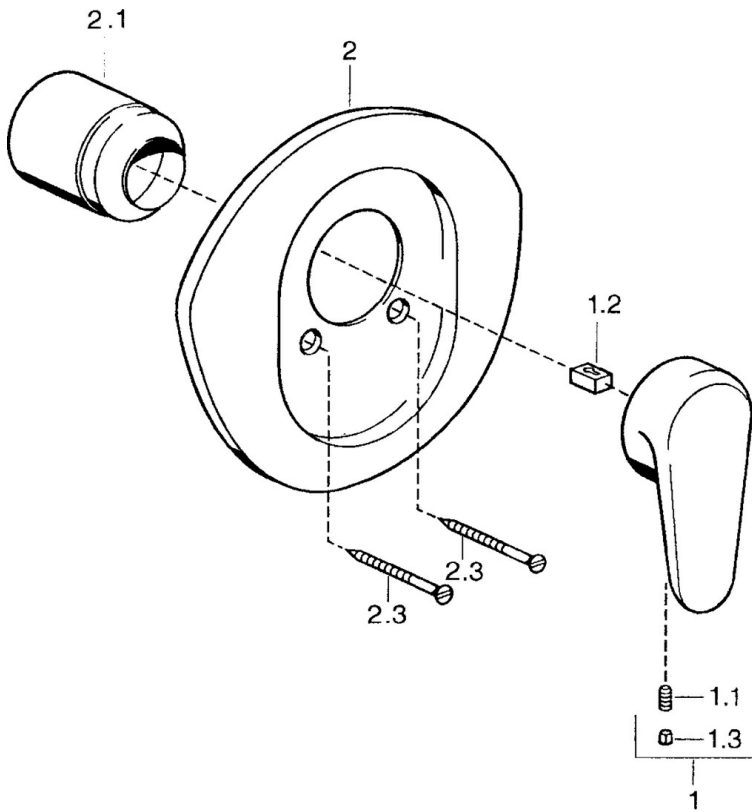

EAN: 4015474682603
static.hansa.com/0386910094

- Douche oplossingen
- Eengreeps, Afbouwset
- Wandmontage voor inbouwunit
- Edelmessing
- Eengreeps bediend, Hendel met warm-koud-aanduiding

Technische gegevens

Technische eigenschappen

Warmwatertoevoer **max. +80°C**
 Werkdruk **0.5-10 bar**

Voorschriften

EN-norm **EN 817**

Reserveonderdelen

SP03869102

	Naam	Code
1	Hendel, L=138 mm Chrom Stopgezet	59913770
1	Hendel, L=99 mm, (-2011) Chrom	59913768
1.1	Schroef, M5x8, SW2.5	59904755
1.2	Joint klassiek uitloop	59904778
1.3	Plug, hot/cold	59906705
2	Afdekplaat Chrom Stopgezet	59911553
2	Afdekplaat Wit Stopgezet	59911555
2	Afdekplaat Edelmessing Stopgezet	59911557
2.1	Kap Edelmessing Stopgezet	59906537
2.1	Kap Chrom	59904820
2.3	Schroef, M5x65 Wit Stopgezet	59906672
2.3	Schroef, M5x65 Chrom	59904847
2.3	Schroef, M5x65 Goud Stopgezet	59904849
N.I.	Inbouwverlengstuk compleet, 20 mm	59904983