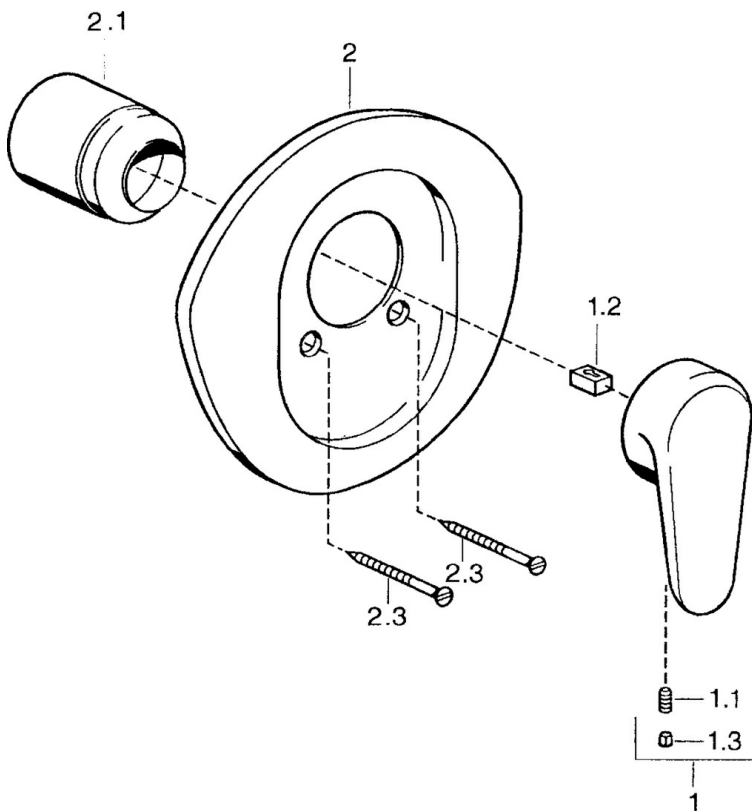

EAN: 4015474682603
static.hansa.com/0386910094

- Dusche
- Edelmessing
- Einhebelmischer, Fertigmontageset
- Einhandbedienhebel/Griff, Hebel mit W+K-Kennzeichnung
- Wandmontage für Unterputz-Einbaukörper

Technische Daten

Technische Eigenschaften

Warmwasserversorgung **max. +80°C**
 Arbeitsdruck **0.5-10 bar**

Vorschriften

EN Standard **EN 817**

Ersatzteile

SP03869102

	Name	Art.-Nr.
1	Hebel, L=138 mm Ausgelaufen	59913770
1	Hebel, L=99 mm, (-2011)	59913768
1.1	Schraube, M5x8, SW2.5	59904755
1.2	Kunststoffadapter	59904778
1.3	Blindstopfen, hot/cold	59906705
2	Rosette Ausgelaufen	59911553
2	Rosette Weiss Ausgelaufen	59911555
2	Rosette Edelmessing Ausgelaufen	59911557
2.1	Abdeckkappe Edelmessing Ausgelaufen	59906537
2.1	Abdeckkappe	59904820
2.3	Schraube, M5x65 Weiss Ausgelaufen	59906672
2.3	Schraube, M5x65	59904847
2.3	Schraube, M5x65 Gold Ausgelaufen	59904849
N.I.	Verlängerungssatz, 20 mm	59904983