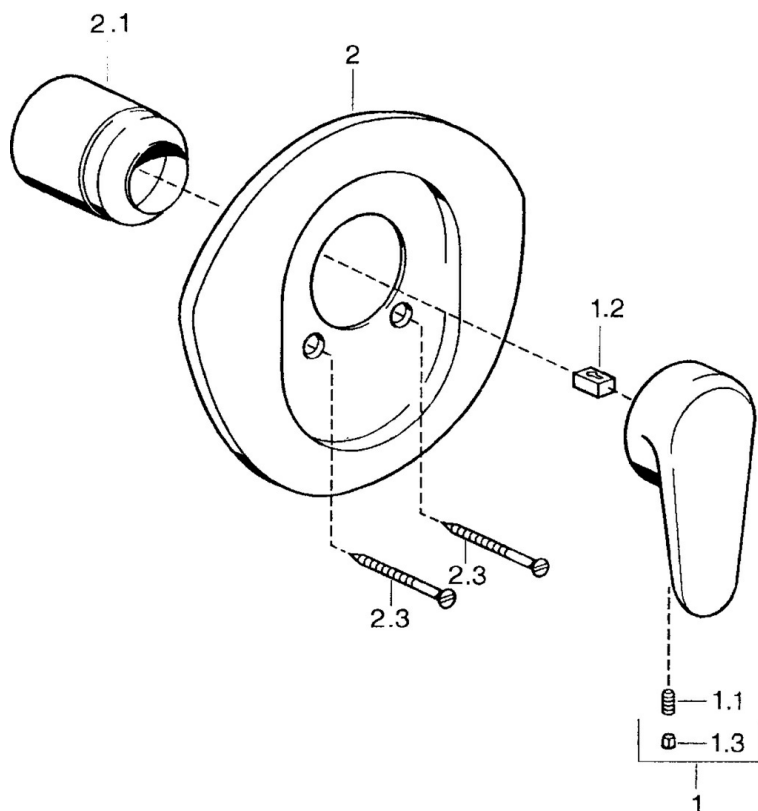

EAN: 4015474682603  
[static.hansa.com/0386910094](http://static.hansa.com/0386910094)

- Řešení pro sprchy
- Jednopáková, Sada pro konečnou montáž
- Podomítková instalace
- Ušlechtilá mosaz
- Jedna ovládací páka / rukojeť, Páka se symboly teplé a studené vody

### SP03869102

	Název	Kód
1	Páka, L=138 mm Ukončeno	59913770
1	Páka, L=99 mm, (-2011)	59913768
1.1	Šroub, M5x8, SW2.5	59904755
1.2	Kluzné pouzdro (osazené)	59904778
1.3	Plug, hot/cold	59906705
2	Kryt příruby Ukončeno	59911553
2	Kryt příruby Bílá Ukončeno	59911555
2	Kryt příruby Ušlechtilá mosaz Ukončeno	59911557
2.1	Krytka Ušlechtilá mosaz Ukončeno	59906537
2.1	Krytka	59904820
2.3	Šroub, M5x65 Bílá Ukončeno	59906672
2.3	Šroub, M5x65	59904847
2.3	Šroub, M5x65 Zlatá Ukončeno	59904849
N.I.	Nástavec-sada, 20 mm	59904983