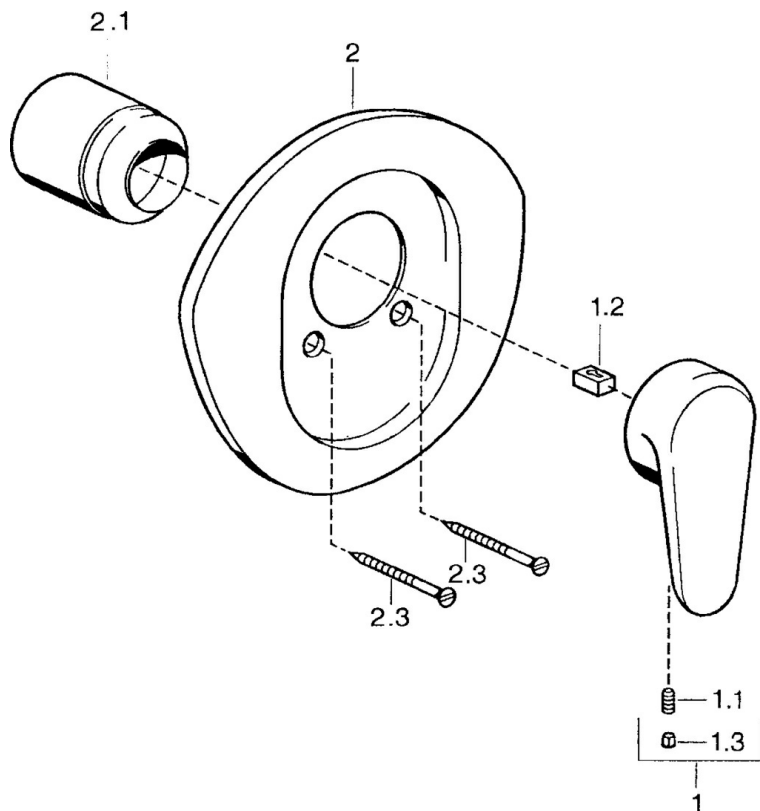

EAN: 4015474682634
static.hansa.com/0386910093

- Riešenia pre sprchy
- Jednopáková, Sada pre konečnú montáž
- Podomietková inštalácia
- Jedna ovládací páka / rukoväť, Páka so symbolom teplej a studenej vody

Technické údaje

Technické vlastnosti

| | |
|---------------------|------------|
| Dodávka teplej vody | max. +80°C |
| Pracovný tlak | 0.5-10 bar |

Predpisy

| | |
|----------|--------|
| Norma EN | EN 817 |
|----------|--------|

Náhradné diely

SP03869102

| | Názov | Kód |
|------|---|----------|
| 1 | Ovládací rukoväť, L=138 mm Ukončené | 59913770 |
| 1 | Ovládací rukoväť, L=99 mm, (-2011) | 59913768 |
| 1.1 | Skrutka, M5x8, SW2.5 | 59904755 |
| 1.2 | Klzné puzdro | 59904778 |
| 1.3 | Plug, hot/cold | 59906705 |
| 2 | Kryt príruby Ukončené | 59911553 |
| 2 | Kryt príruby Biela Ukončené | 59911555 |
| 2 | Kryt príruby Ušľachtilá mosadz Ukončené | 59911557 |
| 2.1 | Krytka Ušľachtilá mosadz Ukončené | 59906537 |
| 2.1 | Krytka | 59904820 |
| 2.3 | Skrutka, M5x65 Biela Ukončené | 59906672 |
| 2.3 | Skrutka, M5x65 | 59904847 |
| 2.3 | Skrutka, M5x65 Zlatá Ukončené | 59904849 |
| N.I. | Nadstavňový segment, 20 mm | 59904983 |