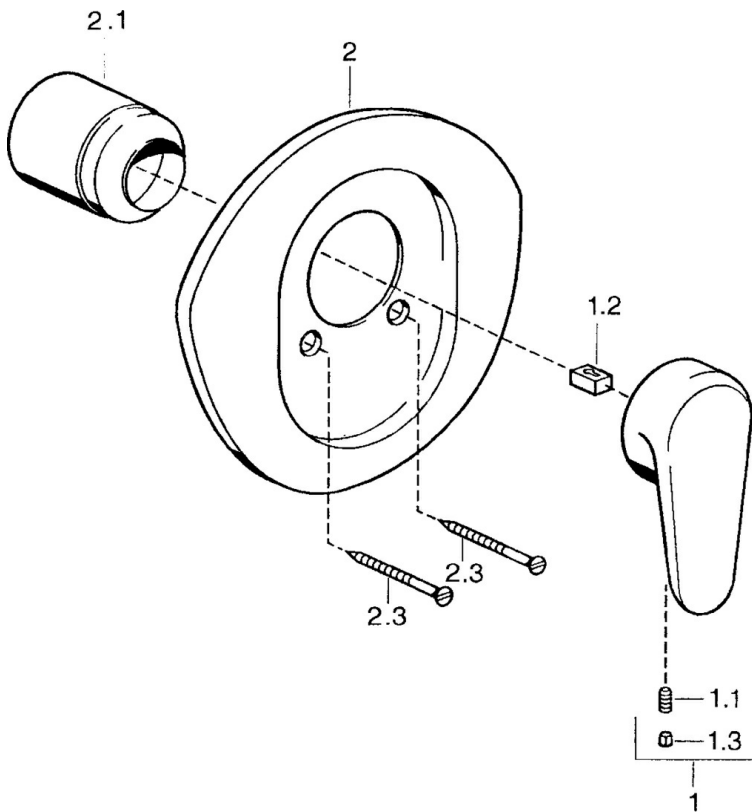

## Technische gegevens

### Technische eigenschappen

Warmwatertoevoer	<b>max. +80°C</b>
Werkdruk	<b>0.5-10 bar</b>

### SP03869102

	Naam	Code
1	Hendel, L=138 mm Chrom Stopgezet	59913770
1	Hendel, L=99 mm, (-2011) Chrom	59913768
1.1	Schroef, M5x8, SW2.5	59904755
1.2	Joint klassiek uitloop	59904778
1.3	Plug, hot/cold	59906705
2	Afdekplaat Chrom Stopgezet	59911553
2	Afdekplaat Wit Stopgezet	59911555
2	Afdekplaat Edelmessing Stopgezet	59911557
2.1	Kap Edelmessing Stopgezet	59906537
2.1	Kap Chrom	59904820
2.3	Schroef, M5x65 Wit Stopgezet	59906672
2.3	Schroef, M5x65 Chrom	59904847
2.3	Schroef, M5x65 Goud Stopgezet	59904849
N.I.	Inbouwverlengstuk compleet, 20 mm	59904983