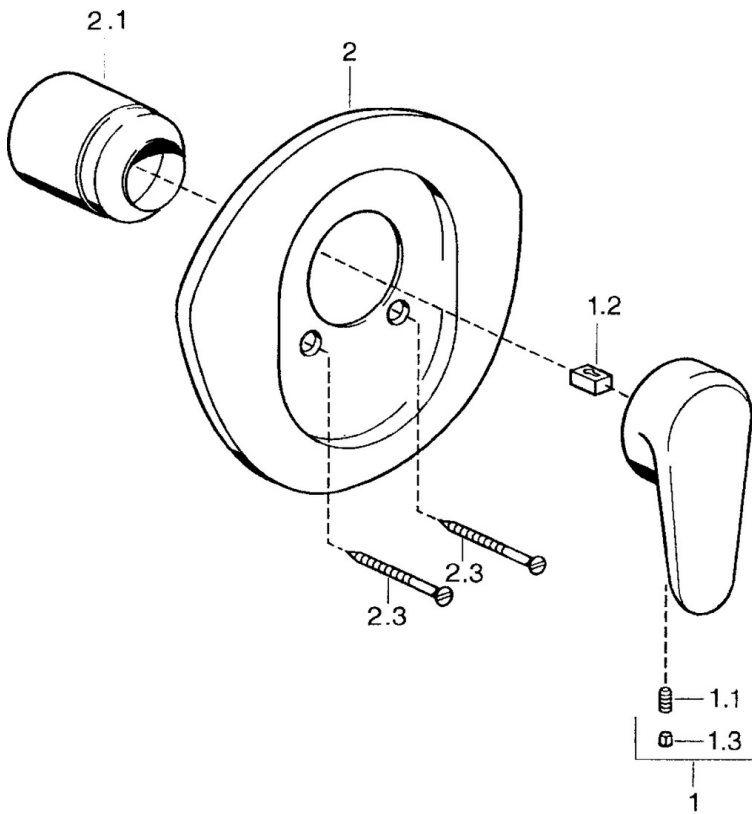

- Dusche
- Einhebelmischer, Fertigmontageset
- Wandmontage für Unterputz-Einbaukörper
- Einhandbedienhebel/Griff, Hebel mit W+K-Kennzeichnung

## Technische Daten

### Technische Eigenschaften

Warmwasserversorgung	<b>max. +80°C</b>
Arbeitsdruck	<b>0.5-10 bar</b>

### SP03869102

	Name	Art.-Nr.
1	Hebel, L=138 mm Ausgelaufen	59913770
1	Hebel, L=99 mm, (-2011)	59913768
1.1	Schraube, M5x8, SW2.5	59904755
1.2	Kunststoffadapter	59904778
1.3	Blindstopfen, hot/cold	59906705
2	Rosette Ausgelaufen	59911553
2	Rosette Weiss Ausgelaufen	59911555
2	Rosette Edelmessing Ausgelaufen	59911557
2.1	Abdeckkappe Edelmessing Ausgelaufen	59906537
2.1	Abdeckkappe	59904820
2.3	Schraube, M5x65 Weiss Ausgelaufen	59906672
2.3	Schraube, M5x65	59904847
2.3	Schraube, M5x65 Gold Ausgelaufen	59904849
N.I.	Verlängerungssatz, 20 mm	59904983