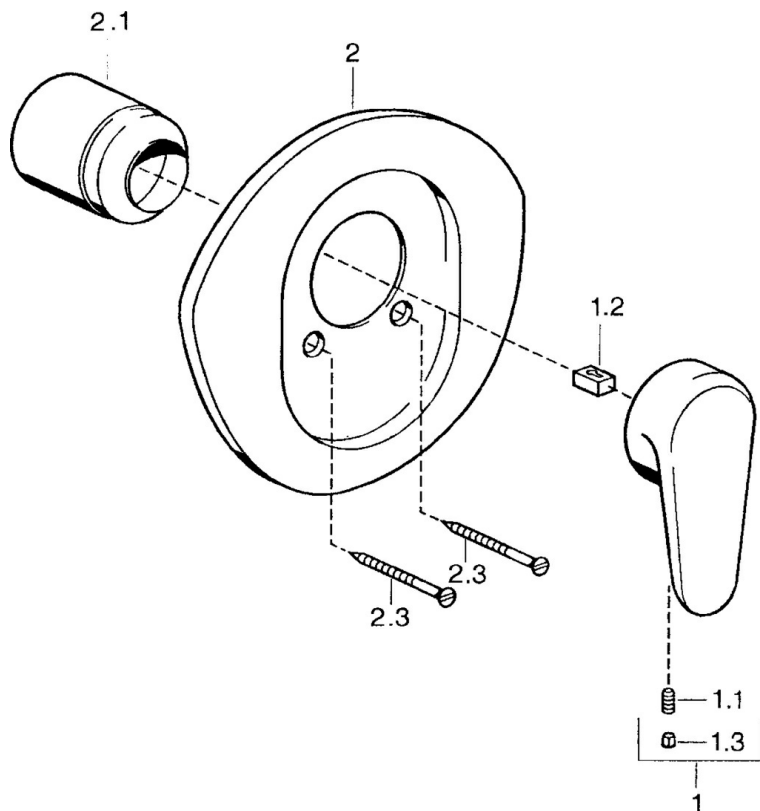

EAN: 4015474682634
static.hansa.com/0386910093

- Řešení pro sprchy
- Jednopáková, Sada pro konečnou montáž
- Podomítková instalace
- Jedna ovládací páka / rukojeť, Páka se symboly teplé a studené vody

Technické údaje

Technické vlastnosti

Zdroj teplé vody **max. +80°C**
 Pracovní tlak **0.5-10 bar**

Předpisy

Norma EN **EN 817**

Náhradní díly

SP03869102

	Název	Kód
1	Páka, L=138 mm Ukončeno	59913770
1	Páka, L=99 mm, (-2011)	59913768
1.1	Šroub, M5x8, SW2.5	59904755
1.2	Kluzné pouzdro (osazené)	59904778
1.3	Plug, hot/cold	59906705
2	Kryt příruby Ukončeno	59911553
2	Kryt příruby Bílá Ukončeno	59911555
2	Kryt příruby Ušlechtilá mosaz Ukončeno	59911557
2.1	Krytka Ušlechtilá mosaz Ukončeno	59906537
2.1	Krytka	59904820
2.3	Šroub, M5x65 Bílá Ukončeno	59906672
2.3	Šroub, M5x65	59904847
2.3	Šroub, M5x65 Zlatá Ukončeno	59904849
N.I.	Nástavec-sada, 20 mm	59904983