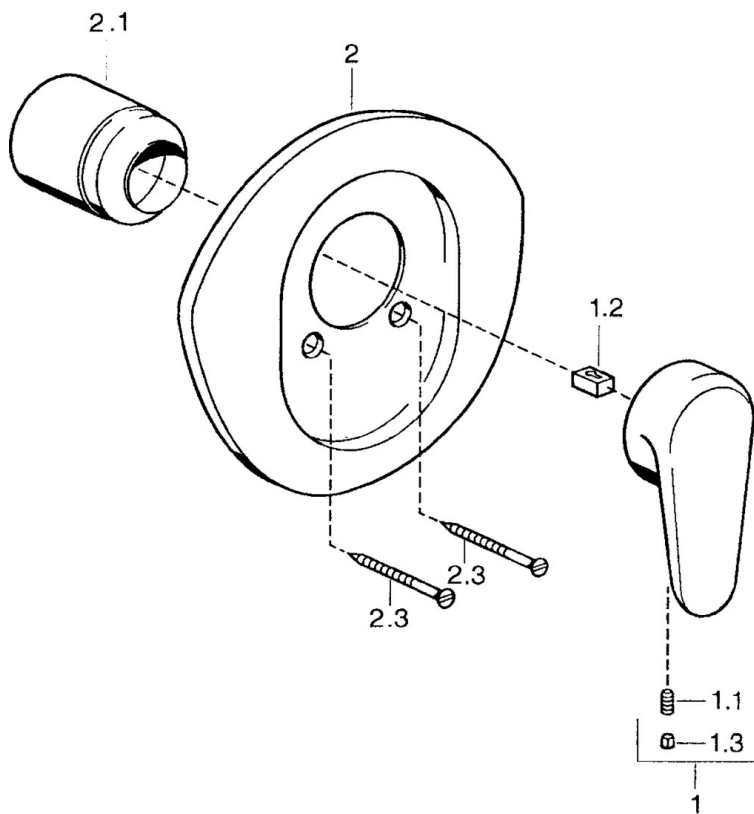

EAN: 4015474682559  
[static.hansa.com/0386910092](http://static.hansa.com/0386910092)

- Dusche
- Einhebelmischer, Fertigmontageset
- Wandmontage für Unterputz-Einbaukörper
- Einhandbedienhebel/Griff, Hebel mit W+K-Kennzeichnung

## Technische Daten

### Technische Eigenschaften

Warmwasserversorgung **max. +80°C**  
 Arbeitsdruck **0.5-10 bar**

### SP03869102

	Name	Art.-Nr.
1	Hebel, L=138 mm Ausgelaufen	59913770
1	Hebel, L=99 mm, (-2011)	59913768
1.1	Schraube, M5x8, SW2.5	59904755
1.2	Kunststoffadapter	59904778
1.3	Blindstopfen, hot/cold	59906705
2	Rosette Ausgelaufen	59911553
2	Rosette Weiss Ausgelaufen	59911555
2	Rosette Edelmessing Ausgelaufen	59911557
2.1	Abdeckkappe Edelmessing Ausgelaufen	59906537
2.1	Abdeckkappe	59904820
2.3	Schraube, M5x65 Weiss Ausgelaufen	59906672
2.3	Schraube, M5x65	59904847
2.3	Schraube, M5x65 Gold Ausgelaufen	59904849
N.I.	Verlängerungssatz, 20 mm	59904983