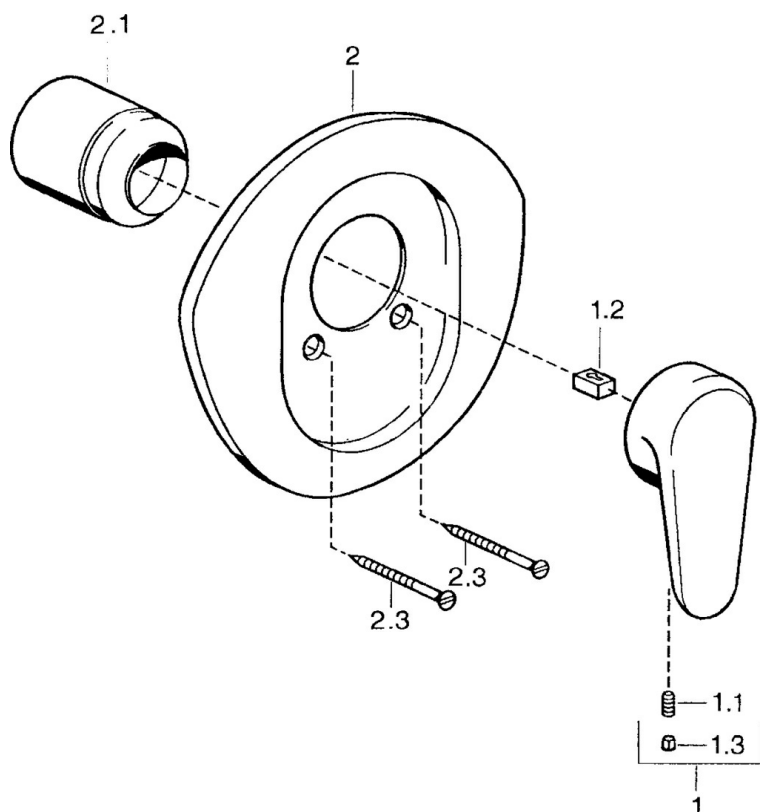

EAN: 4015474682559  
[static.hansa.com/0386910092](http://static.hansa.com/0386910092)

- Řešení pro sprchy
- Jednopáková, Sada pro konečnou montáž
- Podomítková instalace
- Jedna ovládací páka / rukojeť, Páka se symboly teplé a studené vody

### SP03869102

	Název	Kód
1	Páka, L=138 mm Ukončeno	59913770
1	Páka, L=99 mm, (-2011)	59913768
1.1	Šroub, M5x8, SW2.5	59904755
1.2	Kluzné pouzdro (osazené)	59904778
1.3	Plug, hot/cold	59906705
2	Kryt příruby Ukončeno	59911553
2	Kryt příruby Bílá Ukončeno	59911555
2	Kryt příruby Ušlechtilá mosaz Ukončeno	59911557
2.1	Krytka Ušlechtilá mosaz Ukončeno	59906537
2.1	Krytka	59904820
2.3	Šroub, M5x65 Bílá Ukončeno	59906672
2.3	Šroub, M5x65	59904847
2.3	Šroub, M5x65 Zlatá Ukončeno	59904849
N.I.	Nástavec-sada, 20 mm	59904983