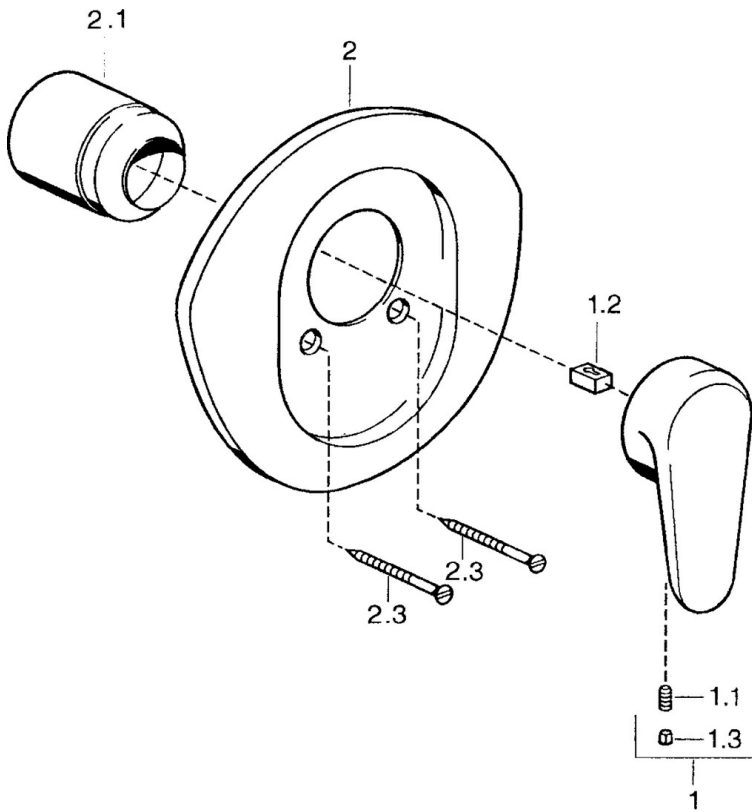

EAN: 4015474551794
static.hansa.com/0386910090

- Riešenia pre sprchy
- Jednopáková, Sada pre konečnú montáž
- Podomietková inštalácia
- Chróm/Zlatá
- Jedna ovládacia páka / rukoväť, Páka so symbolom teplej a studenej vody

Technické údaje

Technické vlastnosti

Dodávka teplej vody	max. +80°C
Pracovný tlak	0.5-10 bar

Predpisy

Norma EN	EN 817
----------	--------

Náhradné diely

SP03869102

	Názov	Kód
1	Ovládacia rukoväť, L=138 mm Ukončené	59913770
1	Ovládacia rukoväť, L=99 mm, (-2011)	59913768
1.1	Skrutka, M5x8, SW2.5	59904755
1.2	Klzné puzdro	59904778
1.3	Plug, hot/cold	59906705
2	Kryt príruby Ukončené	59911553
2	Kryt príruby Biela Ukončené	59911555
2	Kryt príruby Ušľachtilá mosadz Ukončené	59911557
2.1	Krytka Ušľachtilá mosadz Ukončené	59906537
2.1	Krytka	59904820
2.3	Skrutka, M5x65 Biela Ukončené	59906672
2.3	Skrutka, M5x65	59904847
2.3	Skrutka, M5x65 Zlatá Ukončené	59904849
N.I.	Nadstavňový segment, 20 mm	59904983