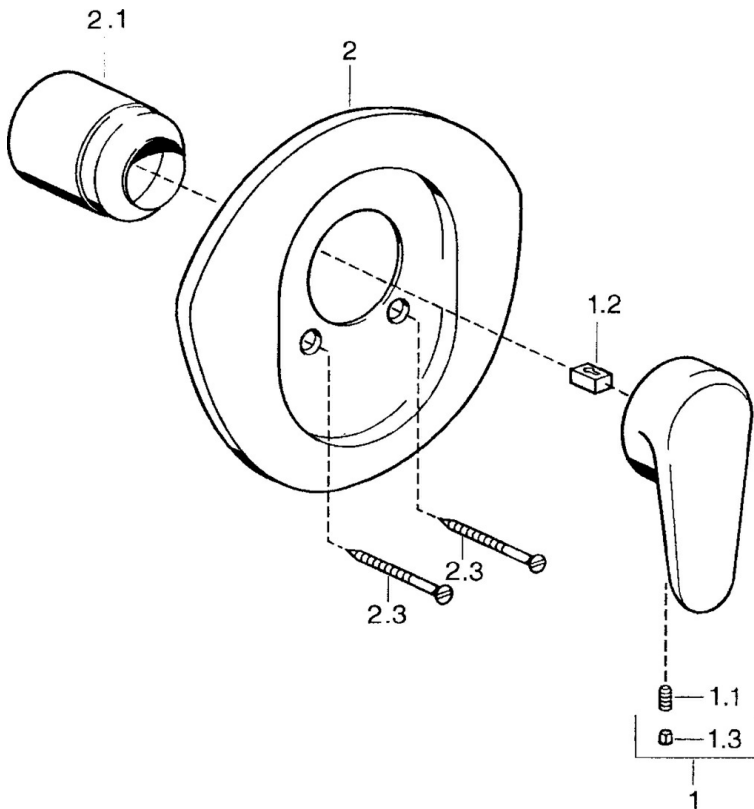

EAN: 4015474551794
static.hansa.com/0386910090

- Douche oplossingen
- Eengreeps, Afbouwset
- Wandmontage voor inbouwunit
- Chroom/Goud
- Eengreeps bediend, Hendel met warm-koud-aanduiding

Technische gegevens

Technische eigenschappen

Warmwatertoevoer **max. +80°C**
 Werkdruk **0.5-10 bar**

Voorschriften

EN-norm **EN 817**

Reserveonderdelen

SP03869102

| | Naam | Code |
|------|-----------------------------------|----------|
| 1 | Hendel, L=138 mm Chroom Stopgezet | 59913770 |
| 1 | Hendel, L=99 mm, (-2011) Chroom | 59913768 |
| 1.1 | Schroef, M5x8, SW2.5 | 59904755 |
| 1.2 | Joint klassiek uitloop | 59904778 |
| 1.3 | Plug, hot/cold | 59906705 |
| 2 | Afdekplaat Chroom Stopgezet | 59911553 |
| 2 | Afdekplaat Wit Stopgezet | 59911555 |
| 2 | Afdekplaat Edelmessing Stopgezet | 59911557 |
| 2.1 | Kap Edelmessing Stopgezet | 59906537 |
| 2.1 | Kap Chroom | 59904820 |
| 2.3 | Schroef, M5x65 Wit Stopgezet | 59906672 |
| 2.3 | Schroef, M5x65 Chroom | 59904847 |
| 2.3 | Schroef, M5x65 Goud Stopgezet | 59904849 |
| N.I. | Inbouwverlengstuk compleet, 20 mm | 59904983 |